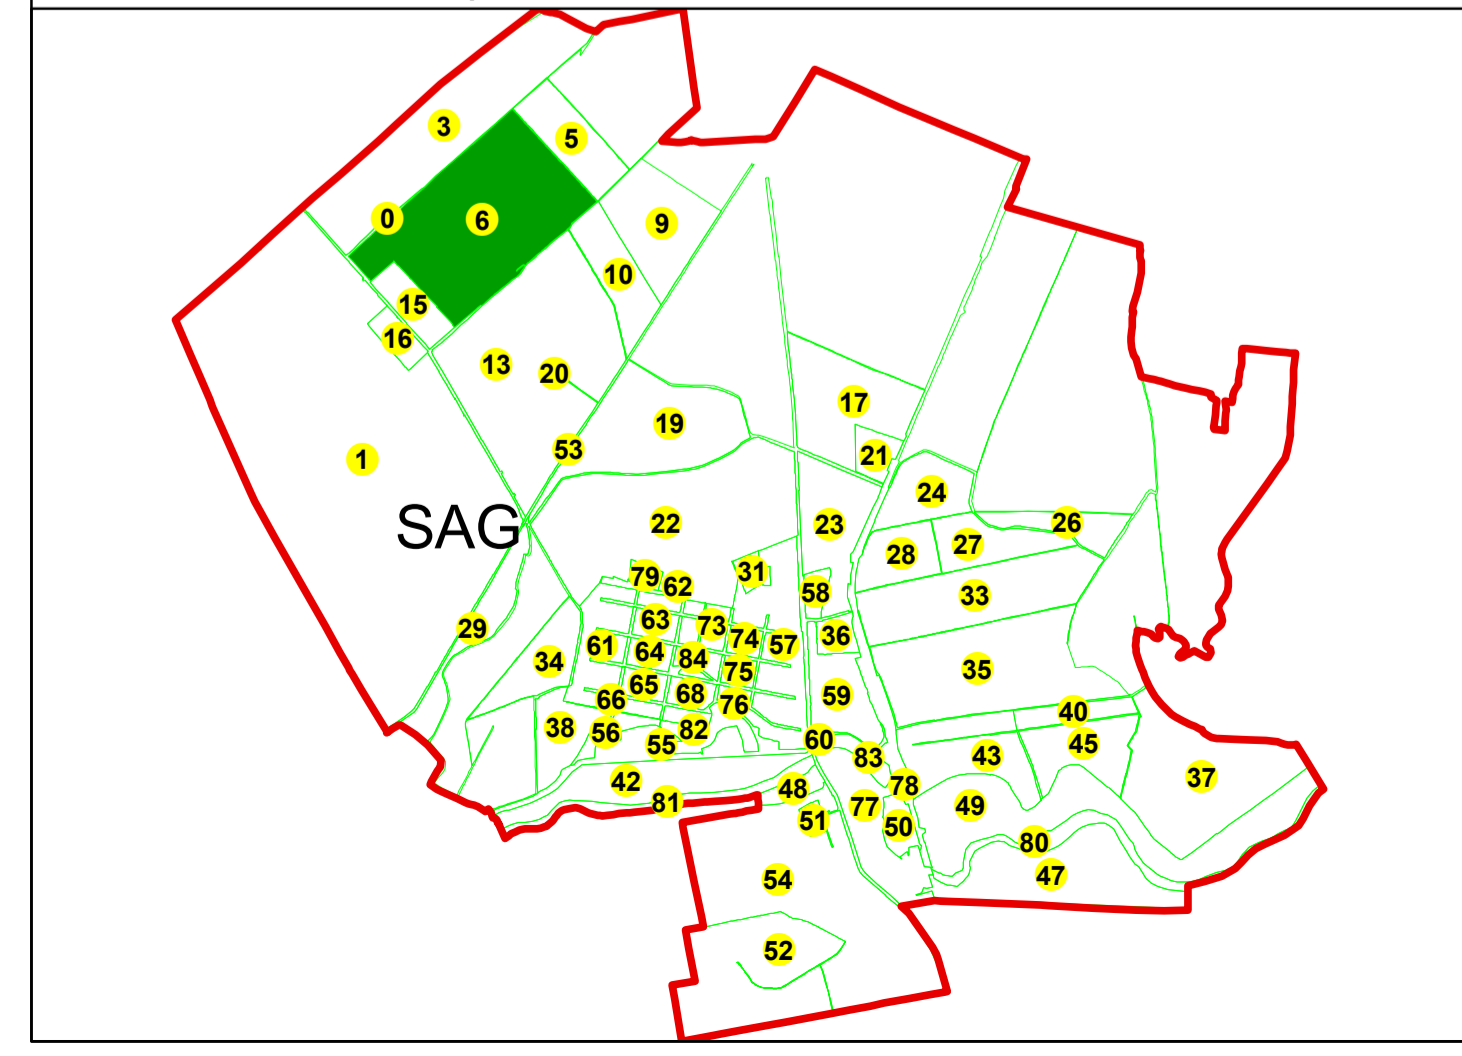

PLAN CADASTRAL
 Scara : 1 :2000 sistem de proiectie STEREO 70
 Judetul :TIMIS
 UAT :SAG
 Sectorul cadastral :6

Schita cu dispunerea sectoarelor cadastrale

Schema cu dispunerea planselor

- Legenda
- SAG LIMITA U.A.T.
 - PARTA LIMITA_UAT_Vecine
 - SAG LIMITA INTRAVILAN
 - SECTOR CADASTRAL
 - LIMITA TARLA
 - 123 LIMITA IMOBIL
 - r.Timis Hidografe
 - Numar postal 12