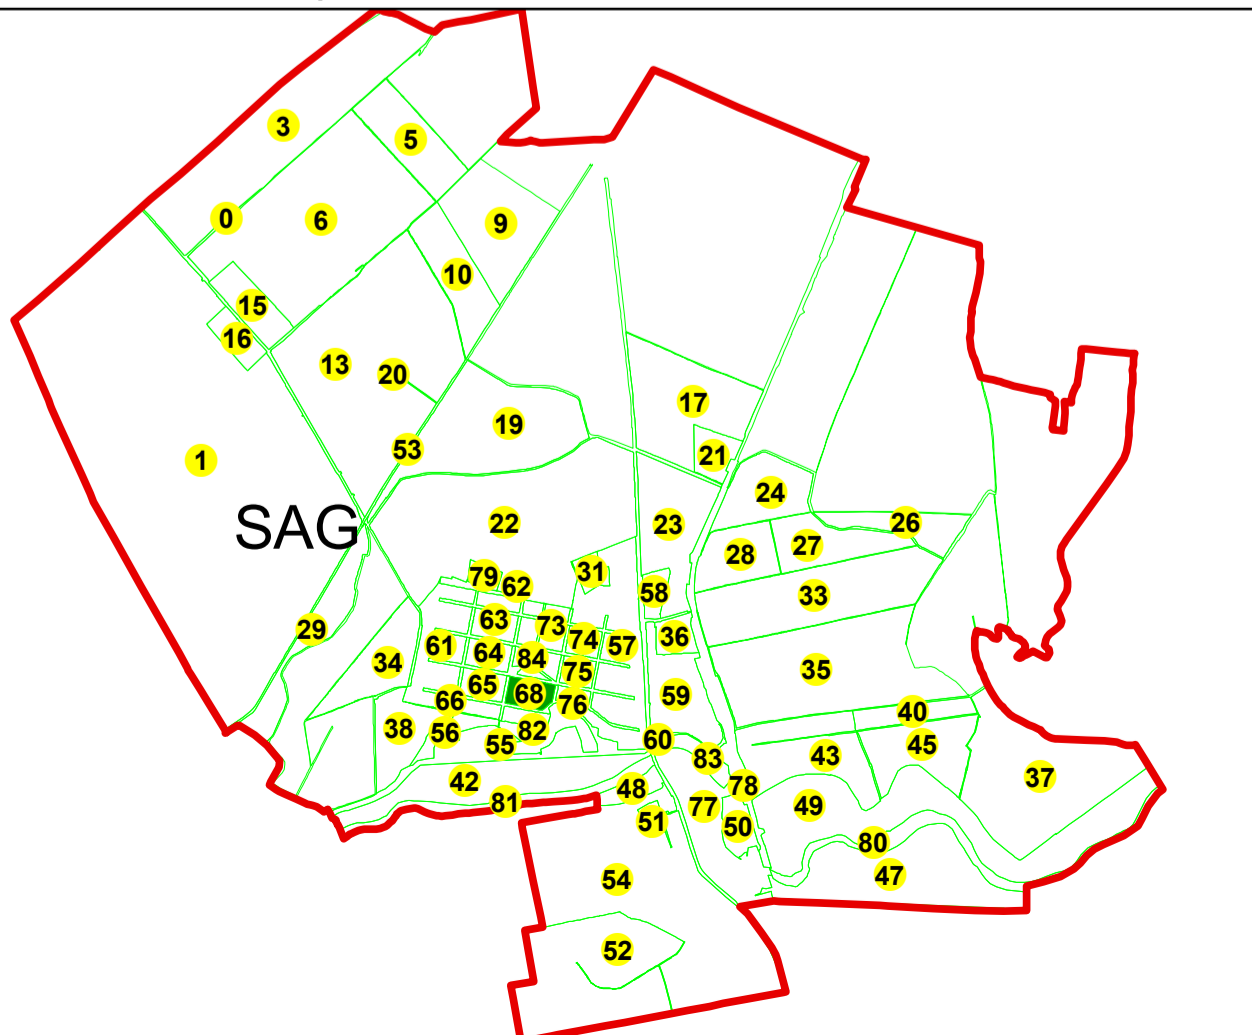

PLAN CADASTRAL  
Scara : 1 :1000 sistem de proiectie STEREO 70  
Judetul :TIMIS  
UAT :SAG  
Sectorul cadastral :68

Schita cu dispunerea sectoarelor cadastrale

- Legenda
- SAG LIMITA U.A.T.
  - PARTA LIMITA\_UAT\_Vecine
  - Sag LIMITA INTRAVILAN
  - SECTOR CADASTRAL
  - 123 LIMITA IMOBIL
  - C1 LIMITA CONSTRUCTIE
  - r.Timis Hidrografe
  - o Numar postal 12
  - INSTITUTII Scoala