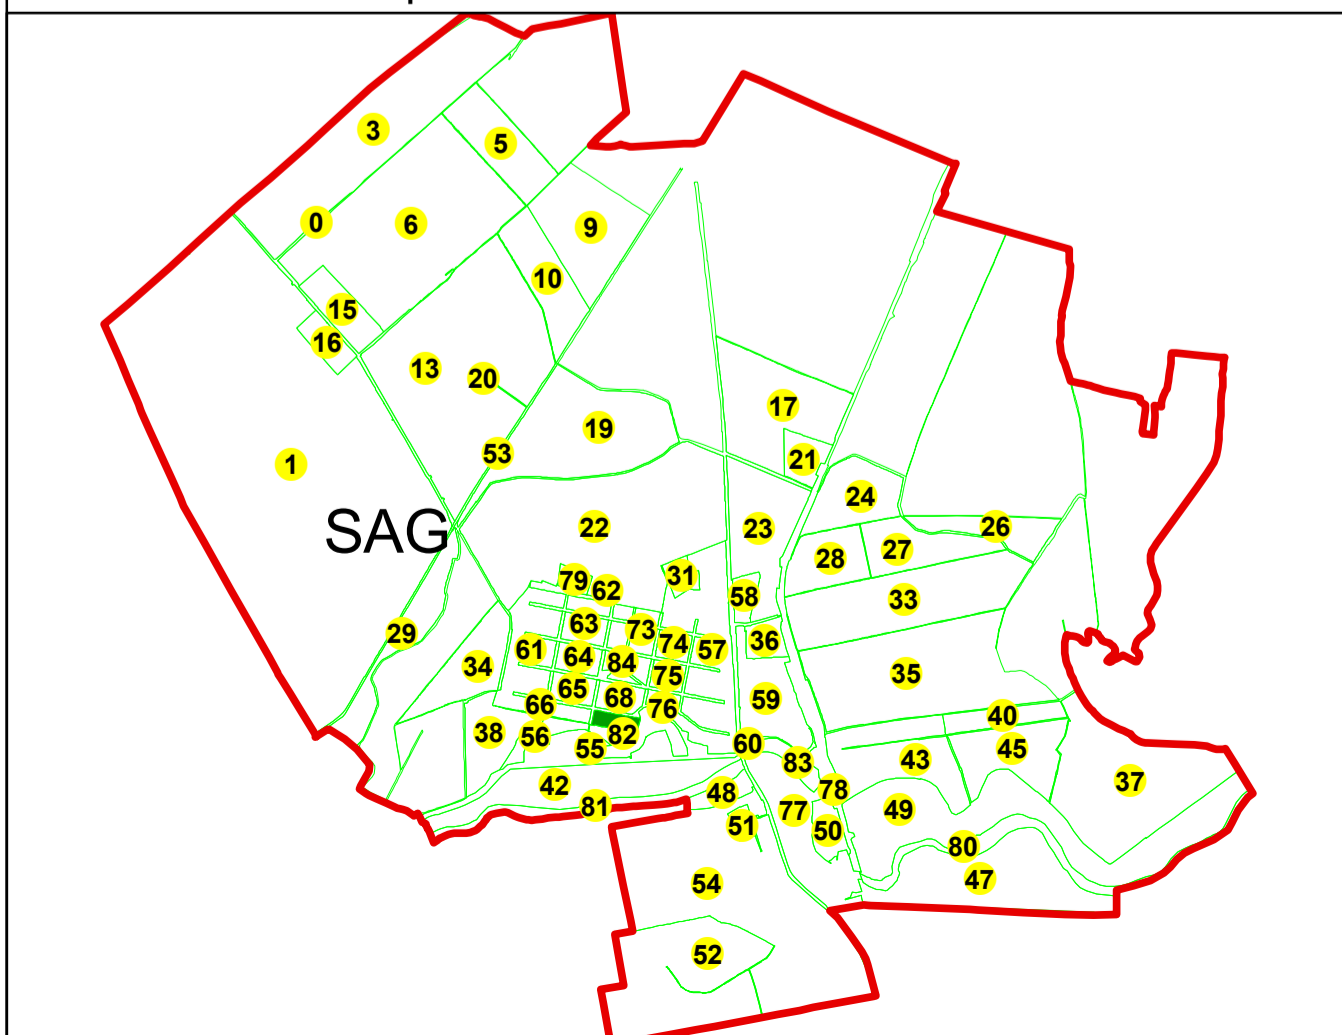

PLAN CADASTRAL
 Scara : 1 :1000 sistem de proiectie STEREO 70
 Judetul :TIMIS
 UAT :SAG
 Sectorul cadastral :67

Schita cu dispunerea sectoarelor cadastrale

Legenda

	SAG	LIMITA U.A.T.
	PARTA	LIMITA UAT_Vecine
	Sag	LIMITA INTRAVILAN
	1	SECTOR CADASTRAL
	123	LIMITA IMOBIL
	C1	LIMITA CONSTRUCTIE
	r.Timis	Hidrografe
	o	Numar postal 12
		INSTITUTII Scoala