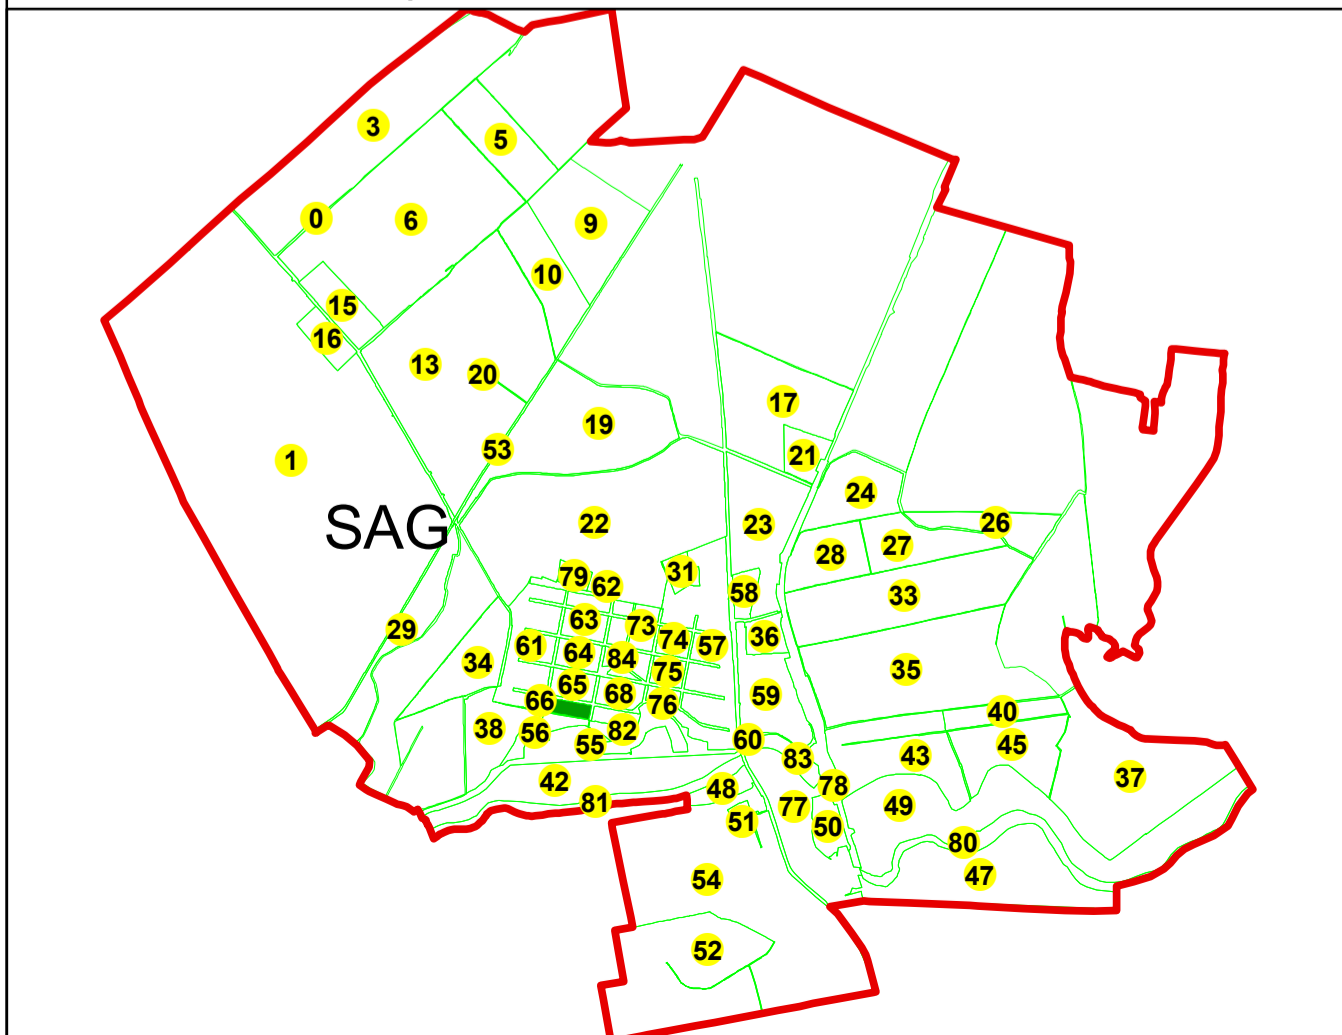

**PLAN CADASTRAL**  
 Scara : 1 :1000 sistem de proiectie STEREO 70  
 Judetul :TIMIS  
 UAT :SAG  
 Sectorul cadastral :66

Schita cu dispunerea sectoarelor cadastrale

- Legenda
- SAG LIMITA U.A.T.
  - PARTA LIMITA\_UAT\_Vecine
  - Sag LIMITA INTRAVILAN
  - 1 SECTOR CADASTRAL
  - 123 LIMITA IMOBIL
  - C1 LIMITA CONSTRUCTIE
  - r.Timis Hidrografe
  - Numar postal 12
  - INSTITUTII Scoala