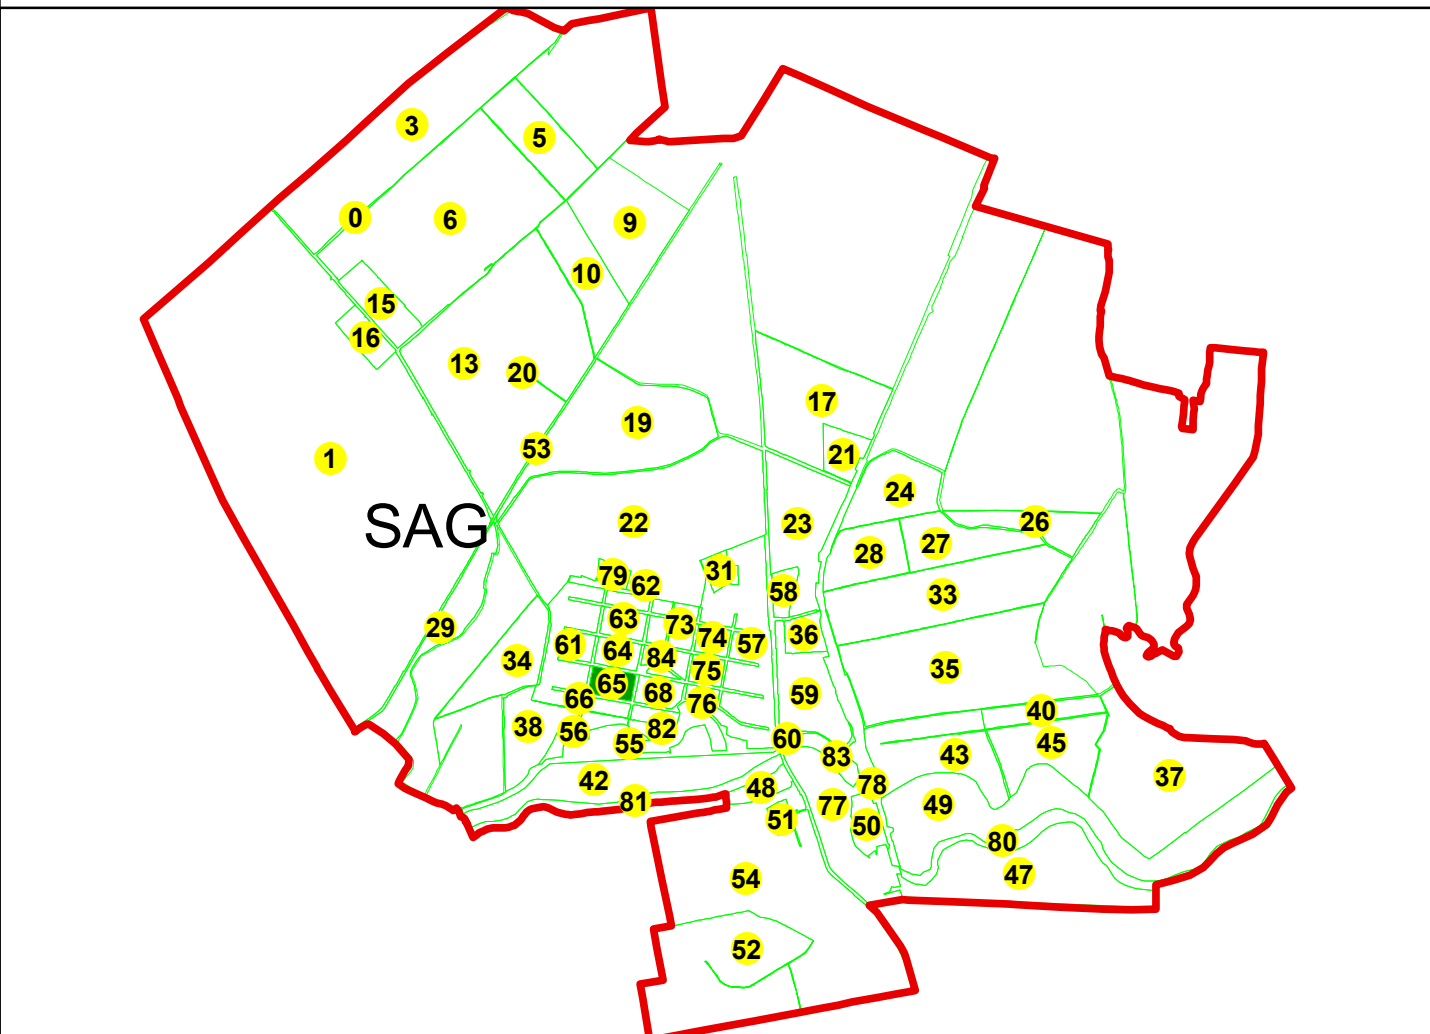

PLAN CADASTRAL
 Scara : 1 :1000 sistem de proiectie STEREO 70
 Judetul :TIMIS
 UAT :SAG
 Sectorul cadastral :65

Schita cu dispunerea sectoarelor cadastrale

- Legenda
- SAG LIMITA U.A.T.
 - PARTA LIMITA UAT_Vecine
 - 123 LIMITA INTRAVILAN
 - 1 SECTOR CADASTRAL
 - 123 LIMITA IMOBIL
 - C1 LIMITA CONSTRUCTIE
 - r.Timis Hidrografie
 - Numar postal 12
 - INSTITUTII Scoala