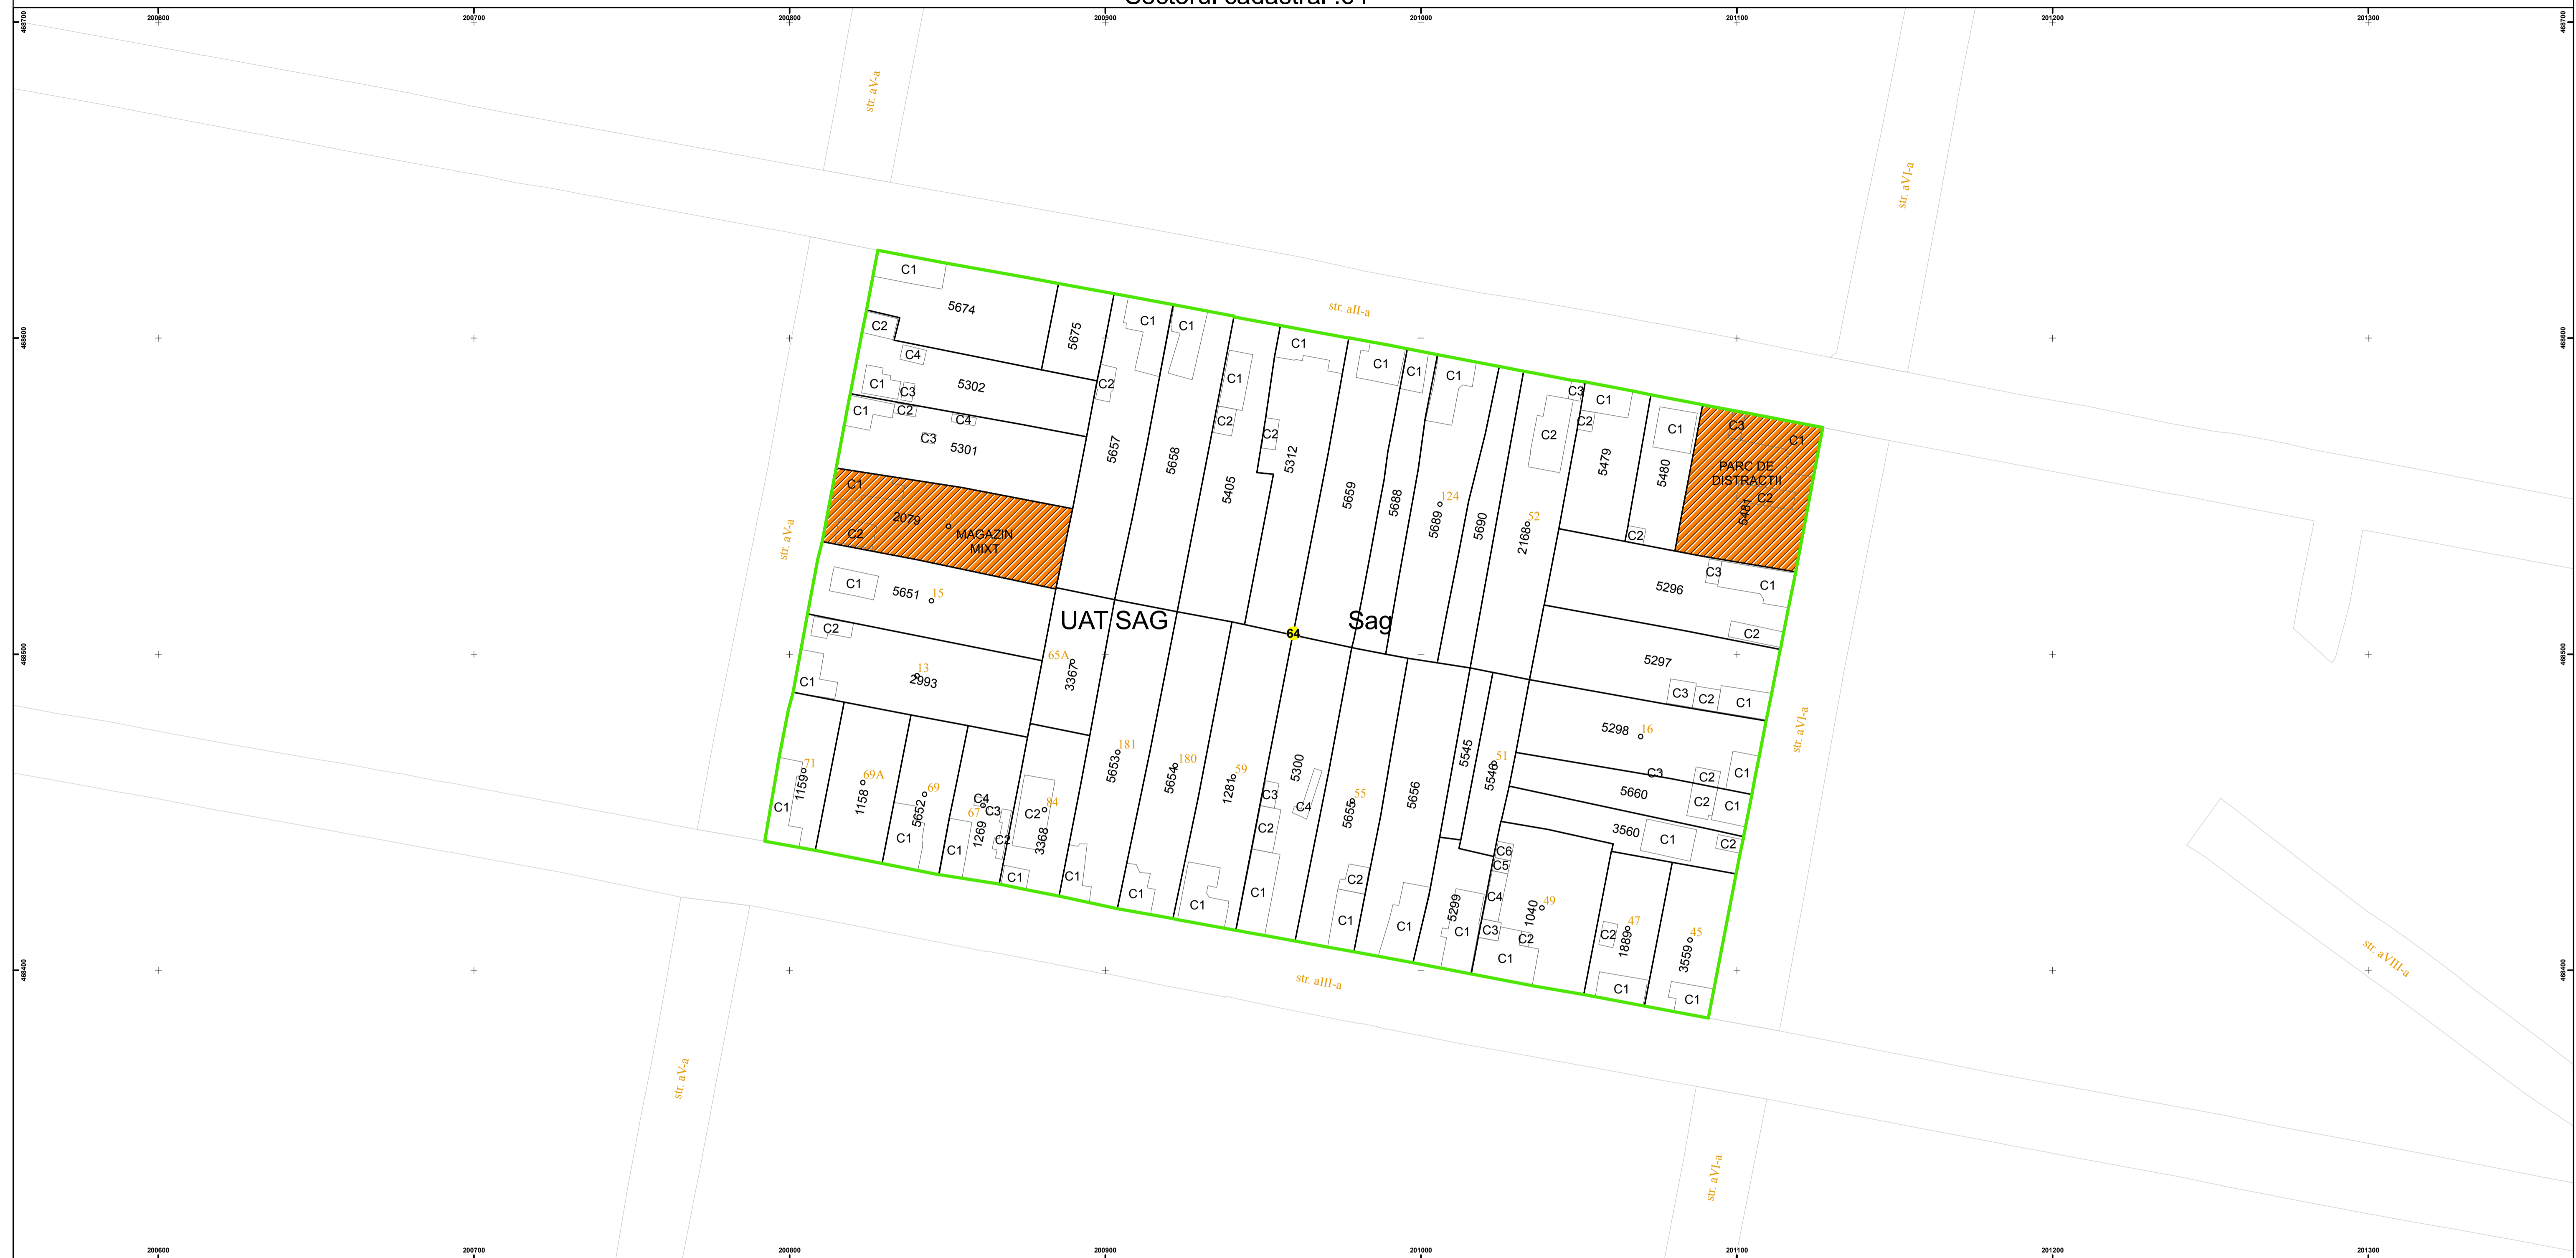

PLAN CADASTRAL
 Scara : 1 :1000 sistem de proiectie STEREO 70
 Judetul :TIMIS
 UAT :SAG
 Sectorul cadastral :64

Schita cu dispunerea sectoarelor cadastrale

- Legenda
- SAG LIMITA U.A.T.
 - UAT VECINE LIMITA_UAT_Vecine
 - Sag LIMITA INTRAVILAN
 - 1 SECTOR CADASTRAL
 - 123 LIMITA IMOBIL
 - C1 LIMITA CONSTRUCTIE
 - Timis Hidrografie
 - NUMAR_POSTAL 12A
 - INSTITUTII Scoala