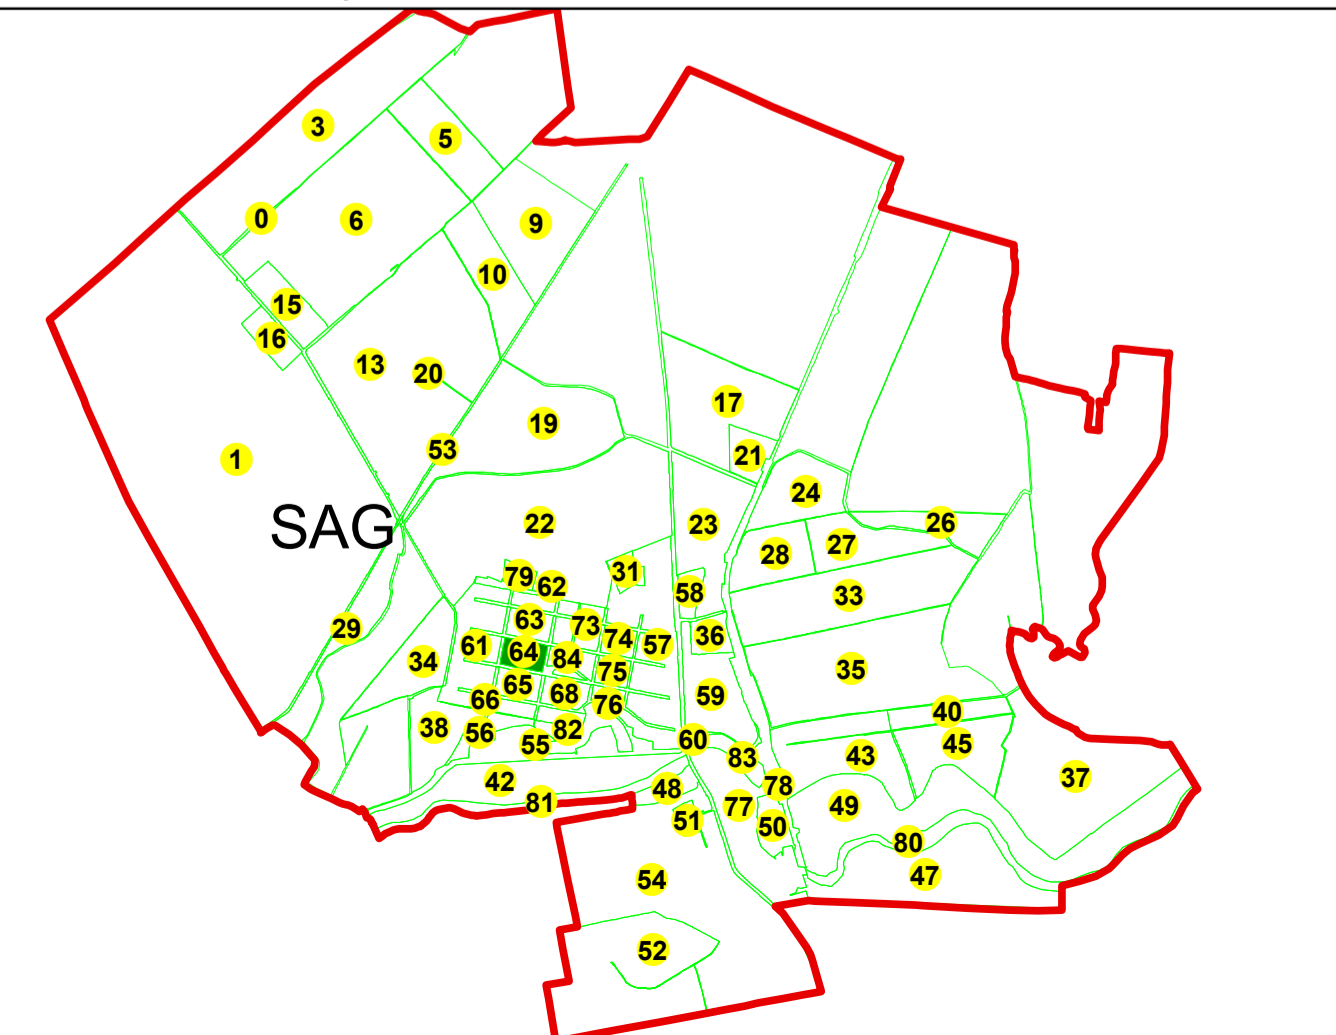

PLAN CADASTRAL
 Scara : 1 :1000 sistem de proiectie STEREO 70
 Judetul :TIMIS
 UAT :SAG
 Sectorul cadastral :64

Schita cu dispunerea sectoarelor cadastrale

- Legenda
- SAG LIMITA U.A.T.
 - UAT VECINE LIMITA_UAT_Vecine
 - Sag LIMITA INTRAVILAN
 - 1 SECTOR CADASTRAL
 - 123 LIMITA IMOBIL
 - C1 LIMITA CONSTRUCTIE
 - Timis Hidrografie
 - NUMAR_POSTAL 12A
 - INSTITUTII Scoala