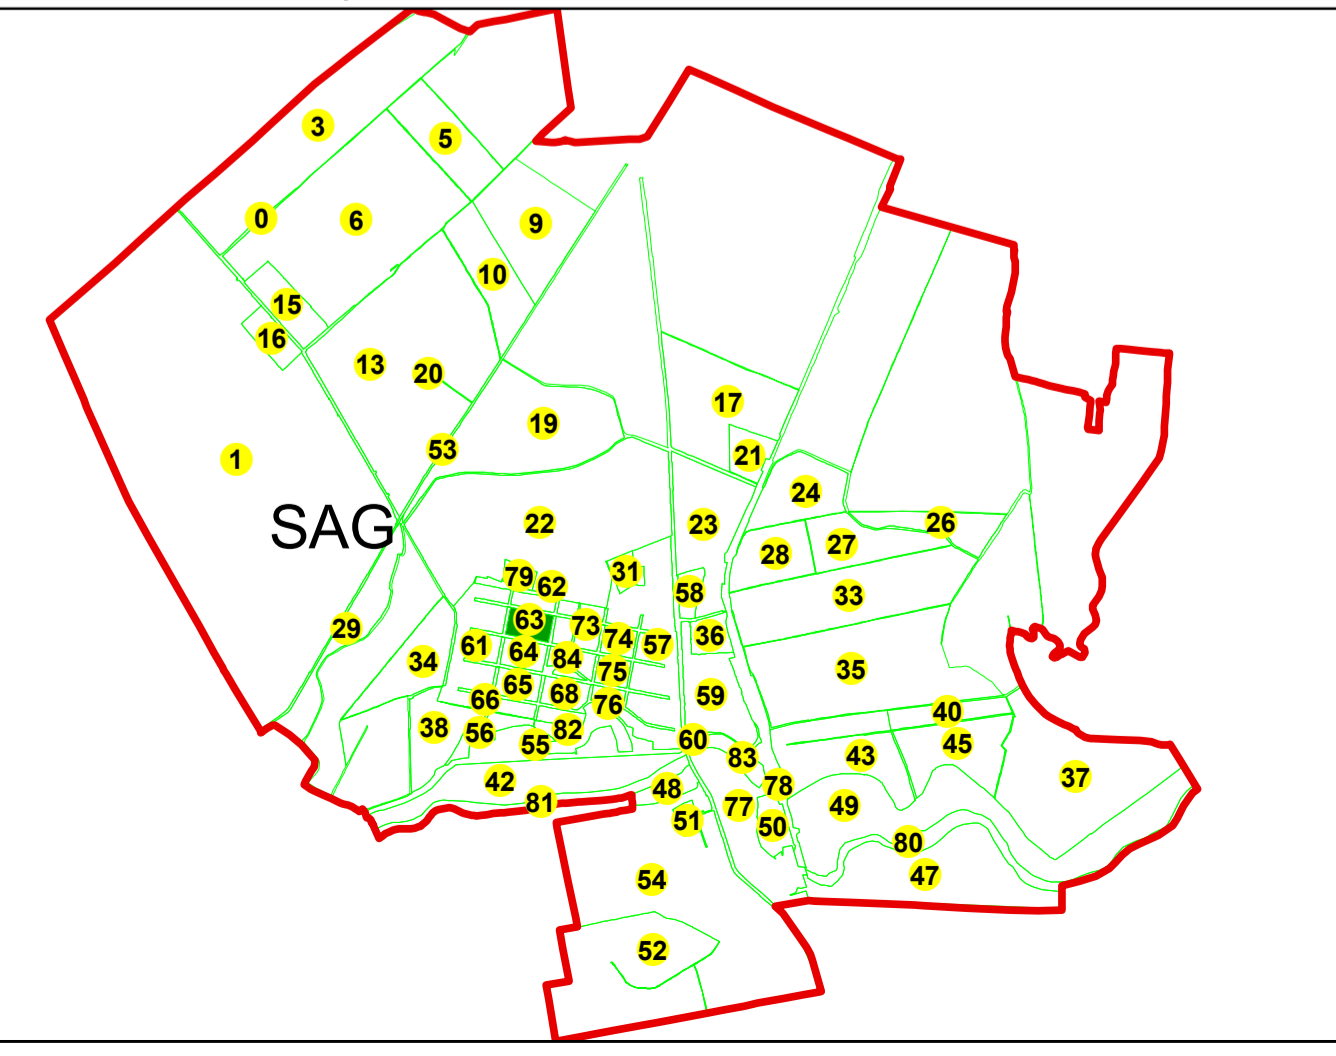

PLAN CADASTRAL
 Scara : 1 :1000 sistem de proiectie STEREO 70
 Judetul :TIMIS
 UAT :SAG
 Sectorul cadastral :63

Schita cu dispunerea sectoarelor cadastrale

- Legenda
- SAG LIMITA U.A.T.
 - PARTA LIMITA_UAT_Vecine
 - SAG LIMITA INTRAVILAN
 - 1 SECTOR CADASTRAL
 - 123 LIMITA IMOBIL
 - C1 LIMITA CONSTRUCTIE
 - r.Timis Hidografie
 - Numar postal 12
 - INSTITUTII Scoala