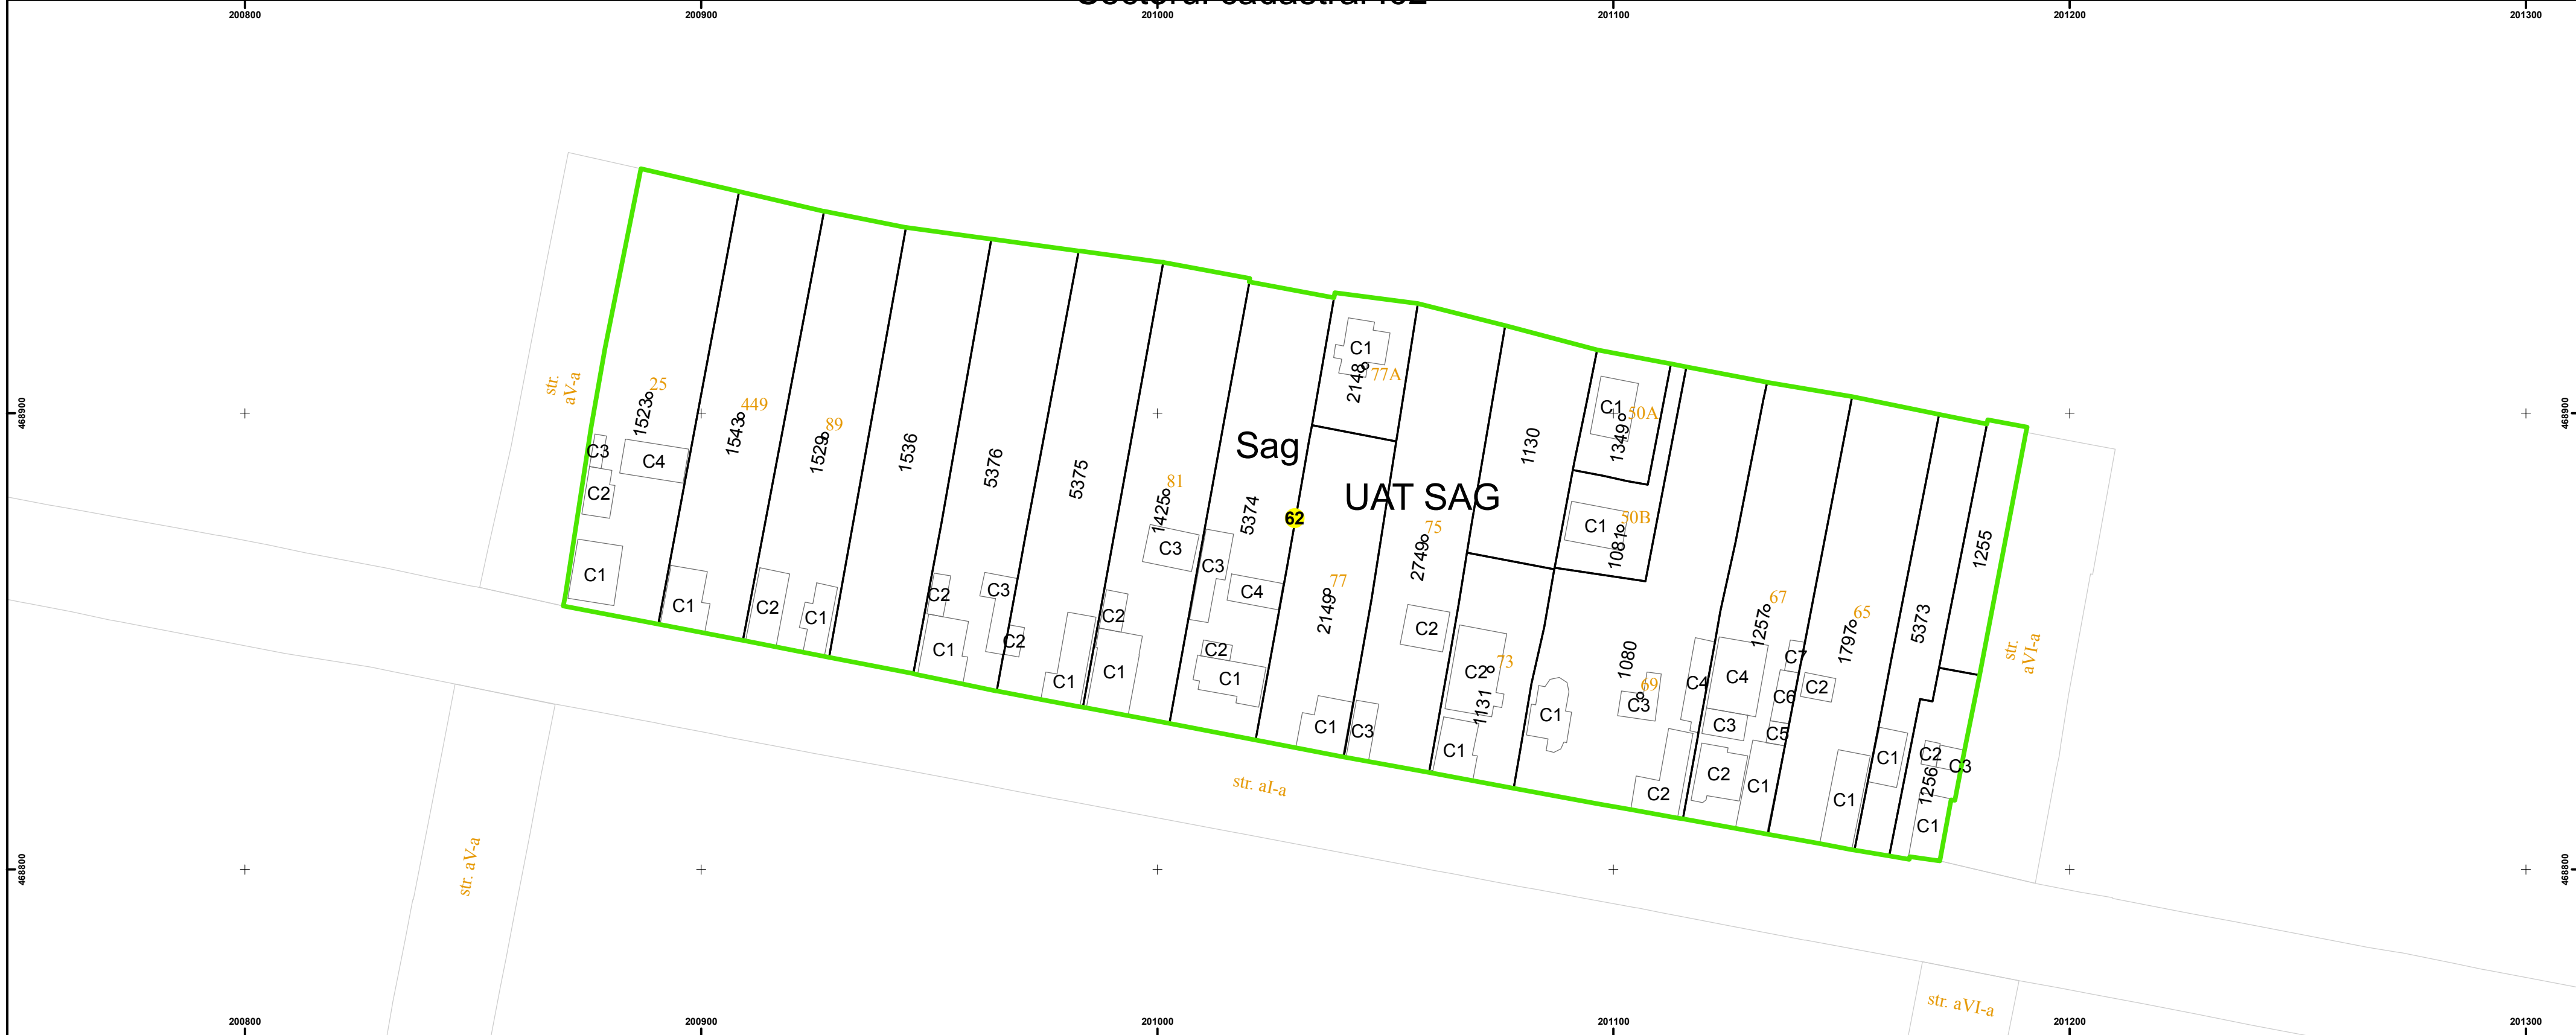

**PLAN CADASTRAL**  
 Scara : 1 :1000 sistem de proiectie STEREO 70  
 Judetul :TIMIS  
 UAT :SAG  
 Sectorul cadastral :62

Schita cu dispunerea sectoarelor cadastrale

- Legenda
- SAG LIMITA U.A.T.
  - UAT VECINE LIMITA\_UAT\_Vecine
  - Sag LIMITA INTRAVILAN
  - SECTOR CADASTRAL
  - 123 LIMITA IMOBIL
  - C1 LIMITA CONSTRUCTIE
  - r.Timis Hidrografe
  - NUMAR\_POSTAL 12A
  - INSTITUTII Scoala