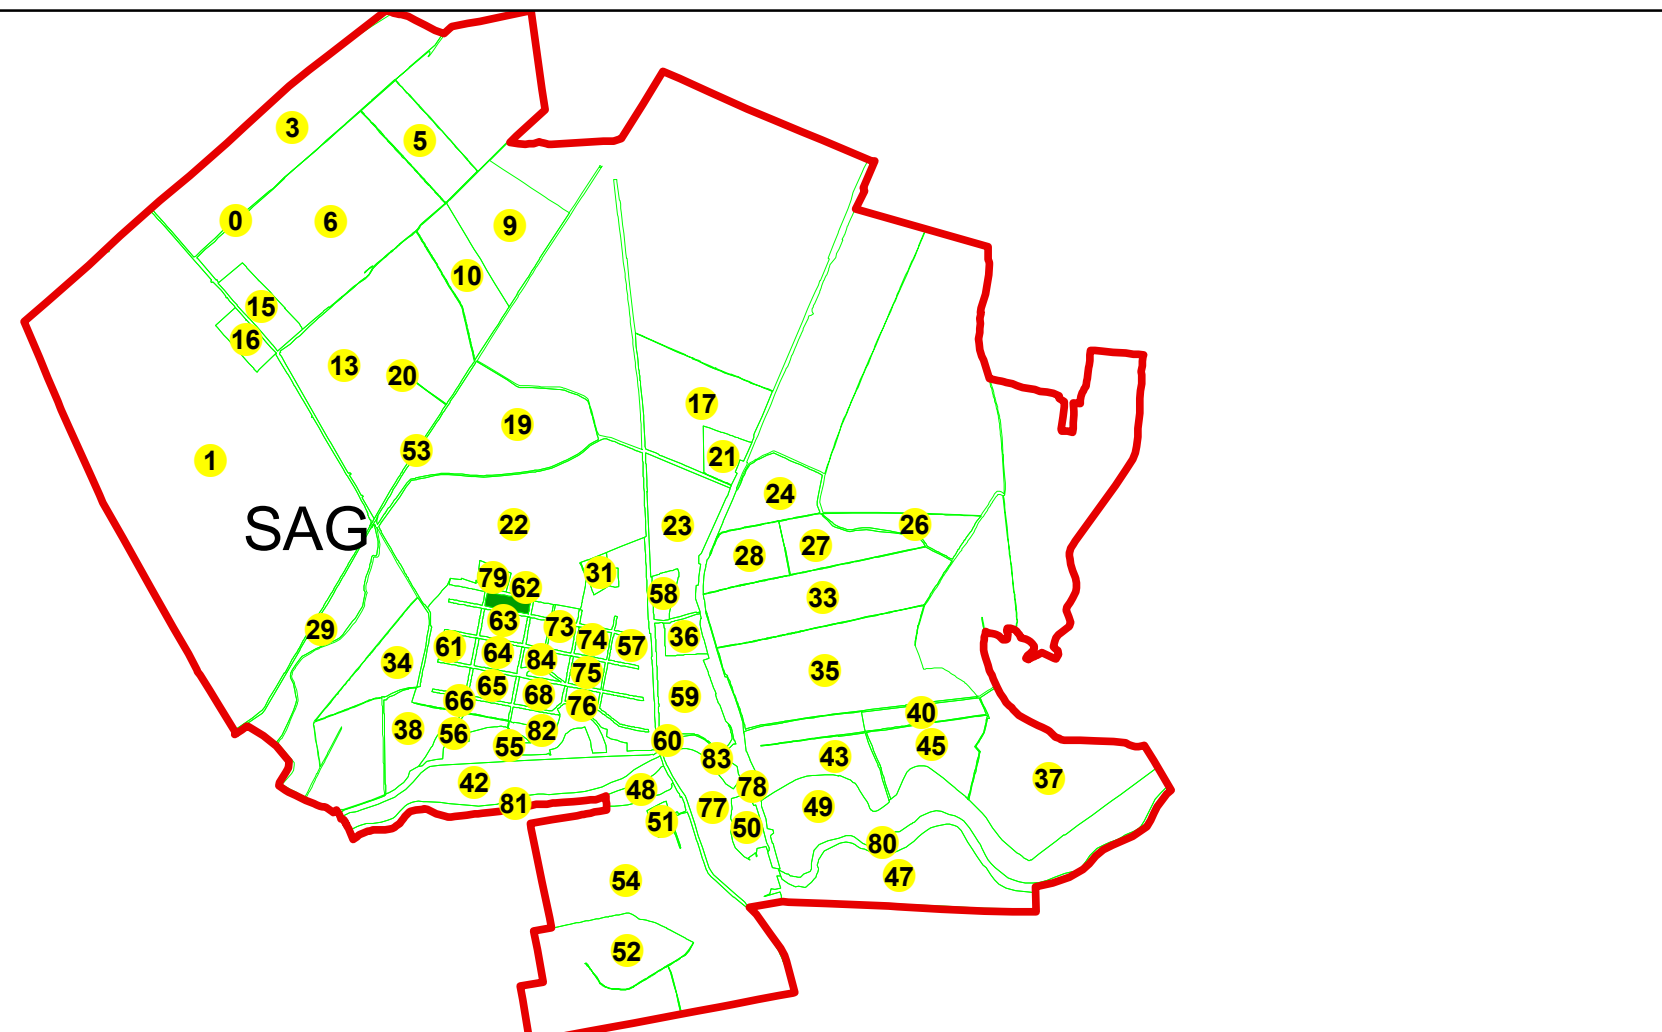

**PLAN CADASTRAL**  
 Scara : 1 :1000 sistem de proiectie STEREO 70  
 Judetul :TIMIS  
 UAT :SAG  
 Sectorul cadastral :62

Schita cu dispunerea sectoarelor cadastrale

- Legenda
- SAG LIMITA U.A.T.
  - UAT VECINE LIMITA\_UAT\_Vecine
  - Sag LIMITA INTRAVILAN
  - SECTOR CADASTRAL
  - 123 LIMITA IMOBIL
  - C1 LIMITA CONSTRUCTIE
  - r.Timis Hidrografe
  - NUMAR\_POSTAL 12A
  - INSTITUTII Scoala