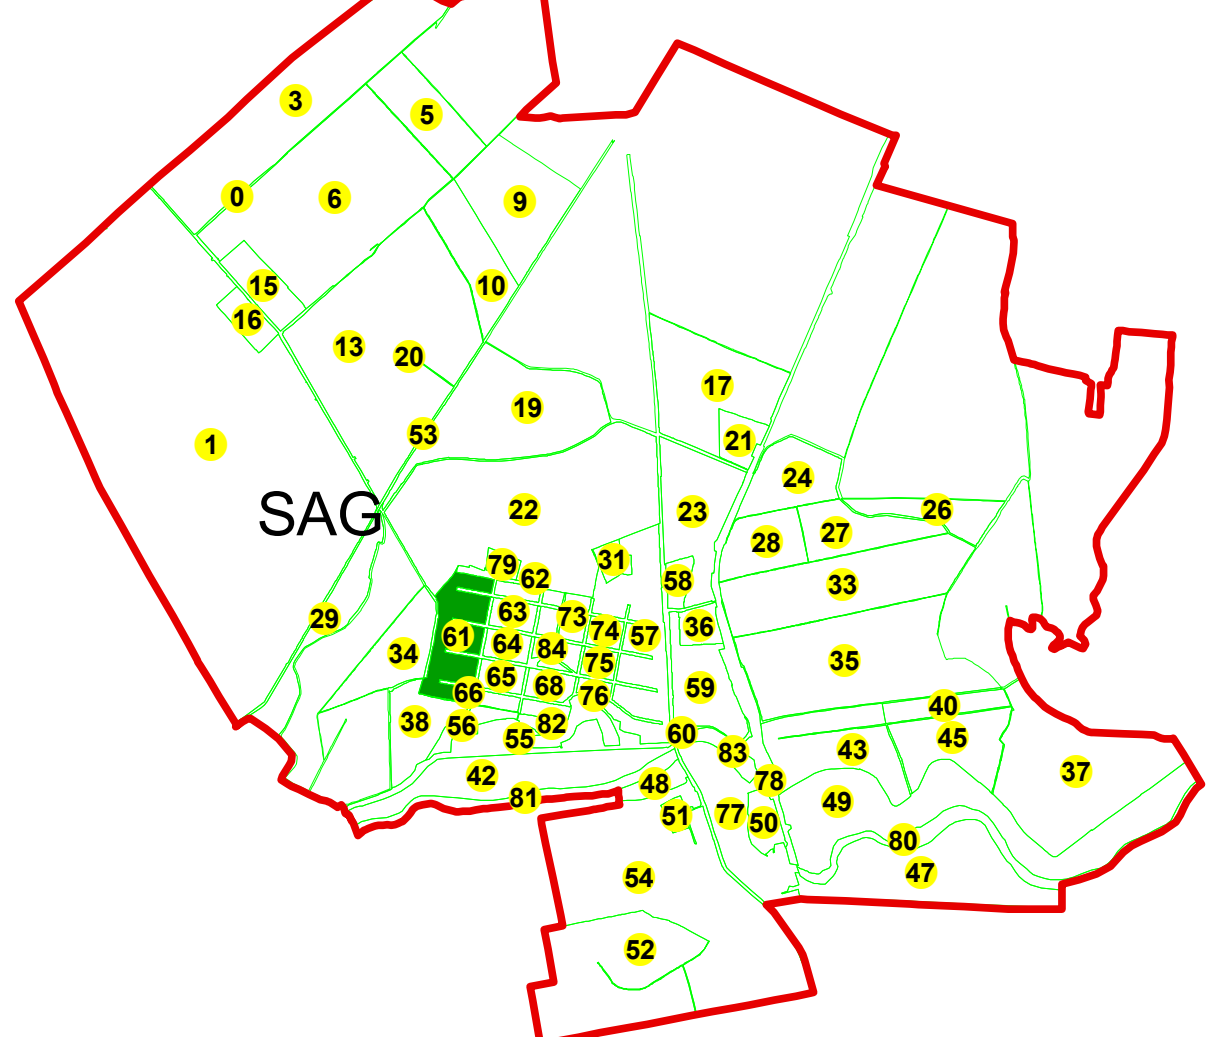

PLAN CADASTRAL
 Scara : 1 :1000 sistem de proiectie STEREO 70
 Judetul :TIMIS
 UAT :SAG
 Sectorul cadastral :61

Schita cu dispunerea sectoarelor cadastrale

- Legenda
- SAG LIMITA U.A.T.
 - PARTA LIMITA UAT_Vecine
 - 669 LIMITA INTRAVILAN
 - 61 SECTOR CADASTRAL
 - 123 LIMITA IMOBIL
 - C1 LIMITA CONSTRUCTIE
 - c-Tms Hidrografie
 - Numar postal 12
 - INSTITUTIU Școala