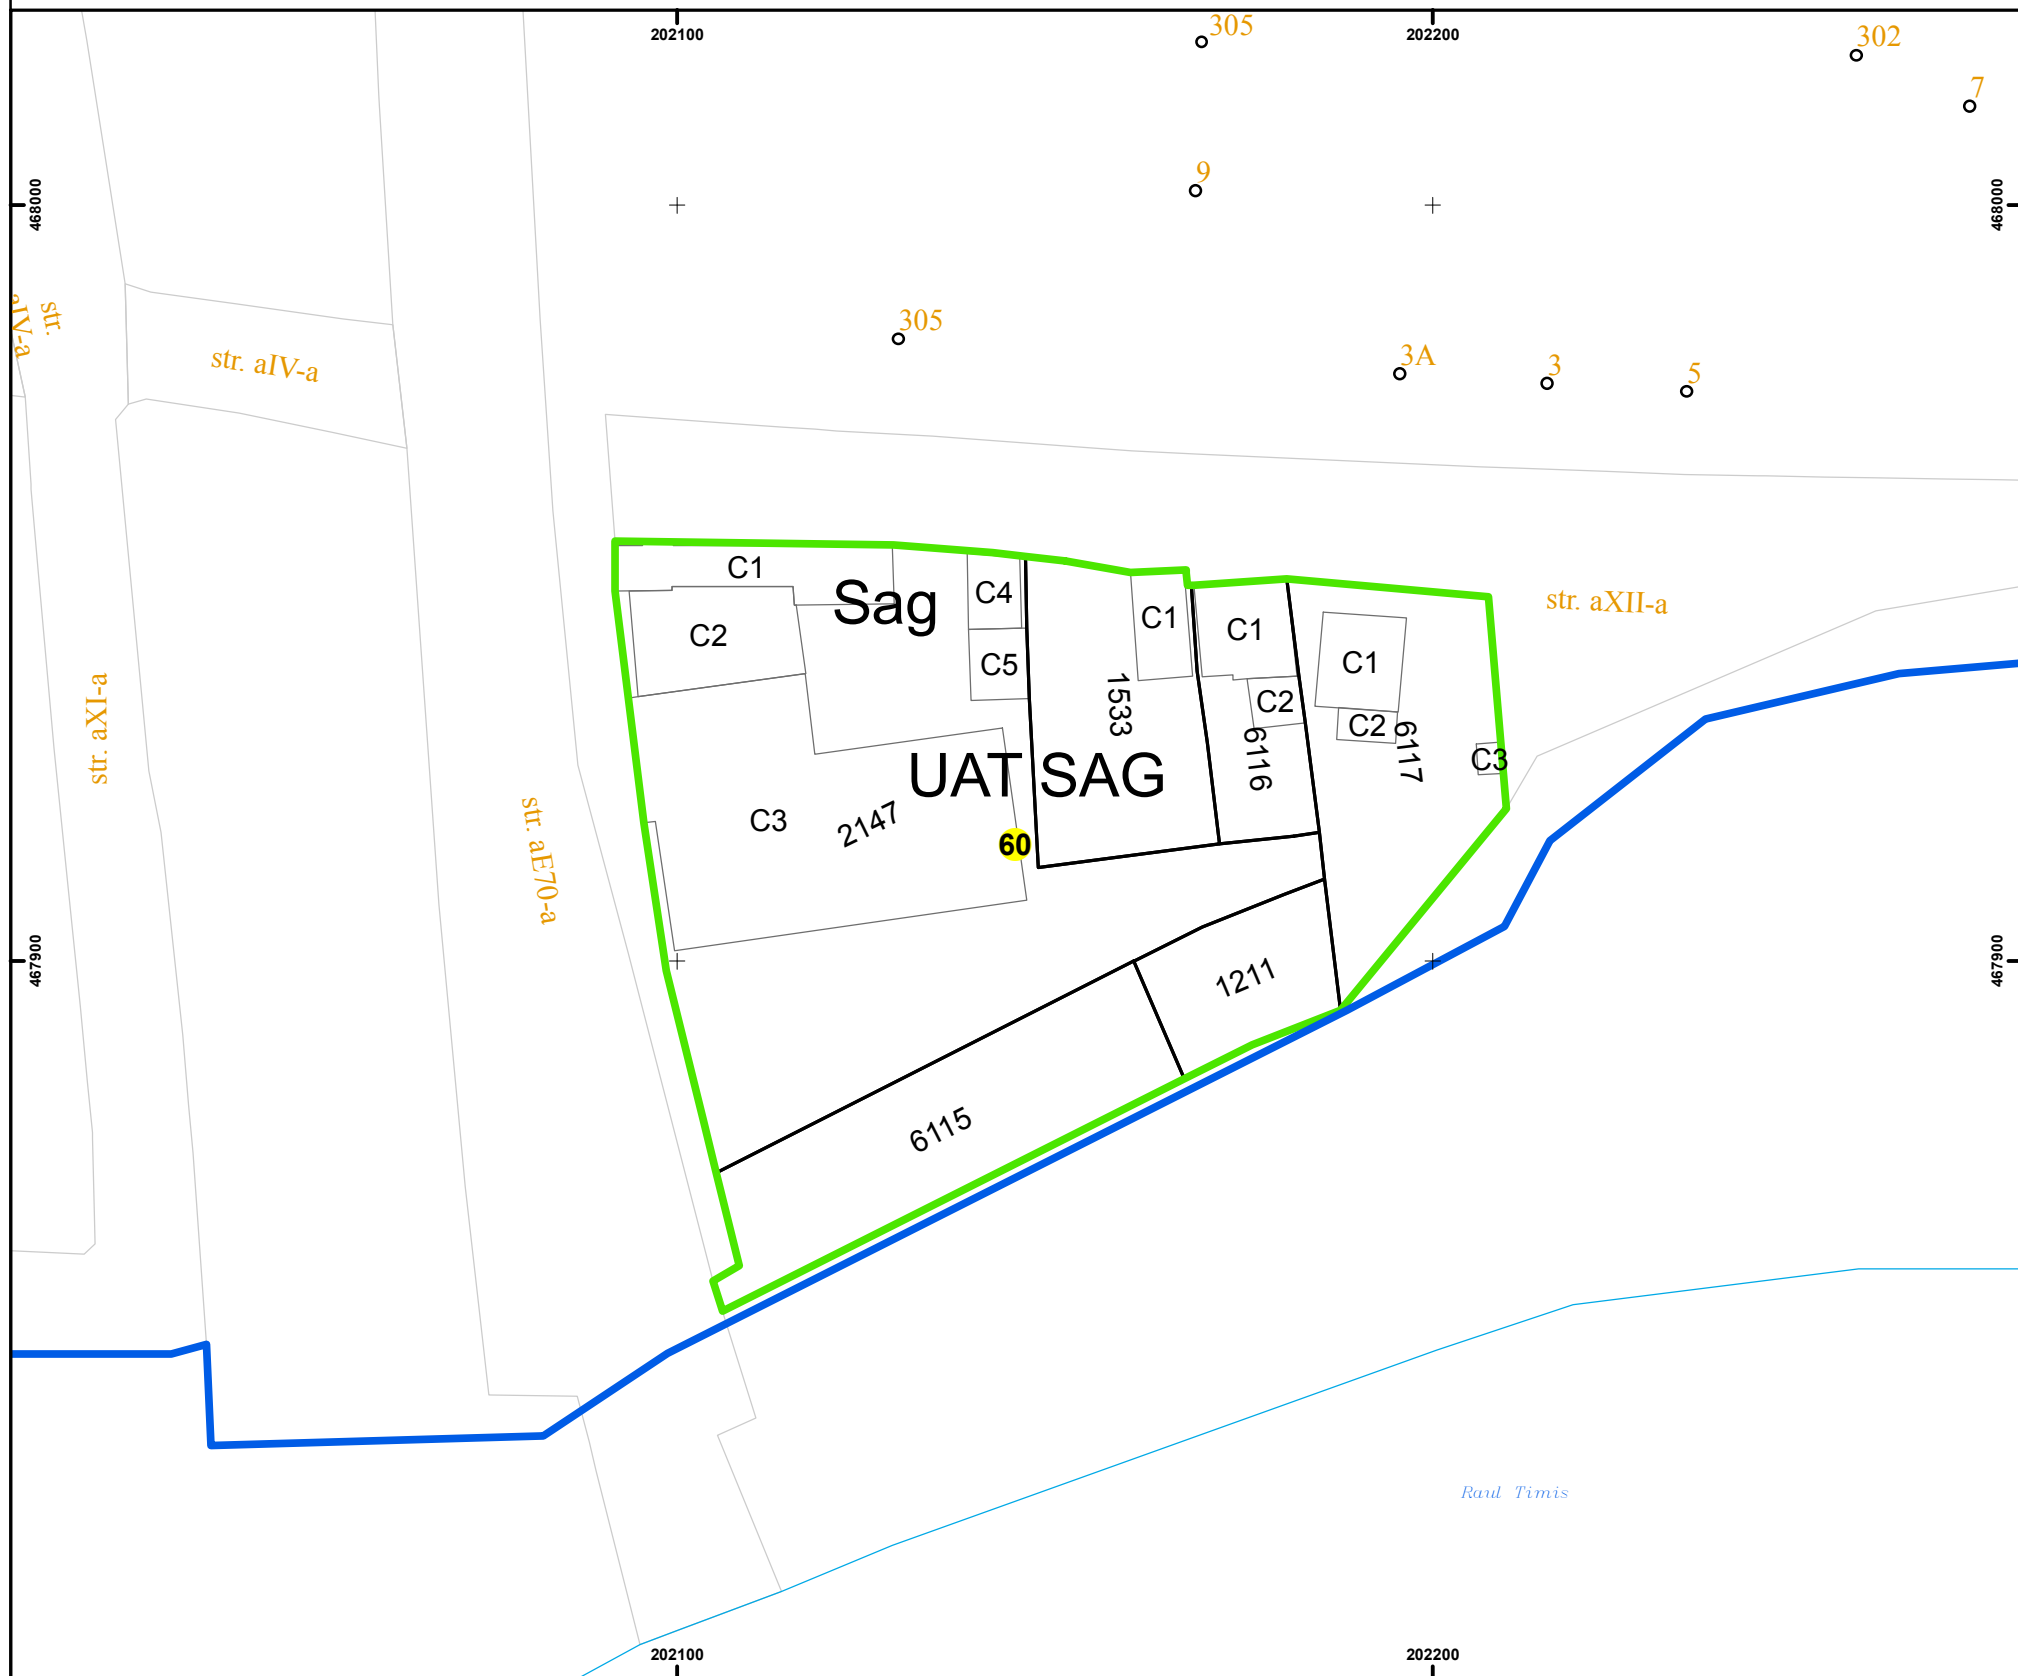

PLAN CADASTRAL

Scara : 1 :1000 sistem de proiectie STEREO 70

Judetul :TIMIS

UAT :SAG

Sectorul cadastral :60

Schita cu dispunerea sectoarelor cadastrale

Legenda

- SAG LIMITA U.A.T.
- UAT VECINE LIMITA_UAT_Vecine
- Sag LIMITA INTRAVILAN
- 1 SECTOR CADASTRAL
- 123 LIMITA IMOBIL
- C1 LIMITA CONSTRUCTIE
- r.Timis Hidrografie
- NUMAR_POSTAL 12A
- INSTITUTII Scoala