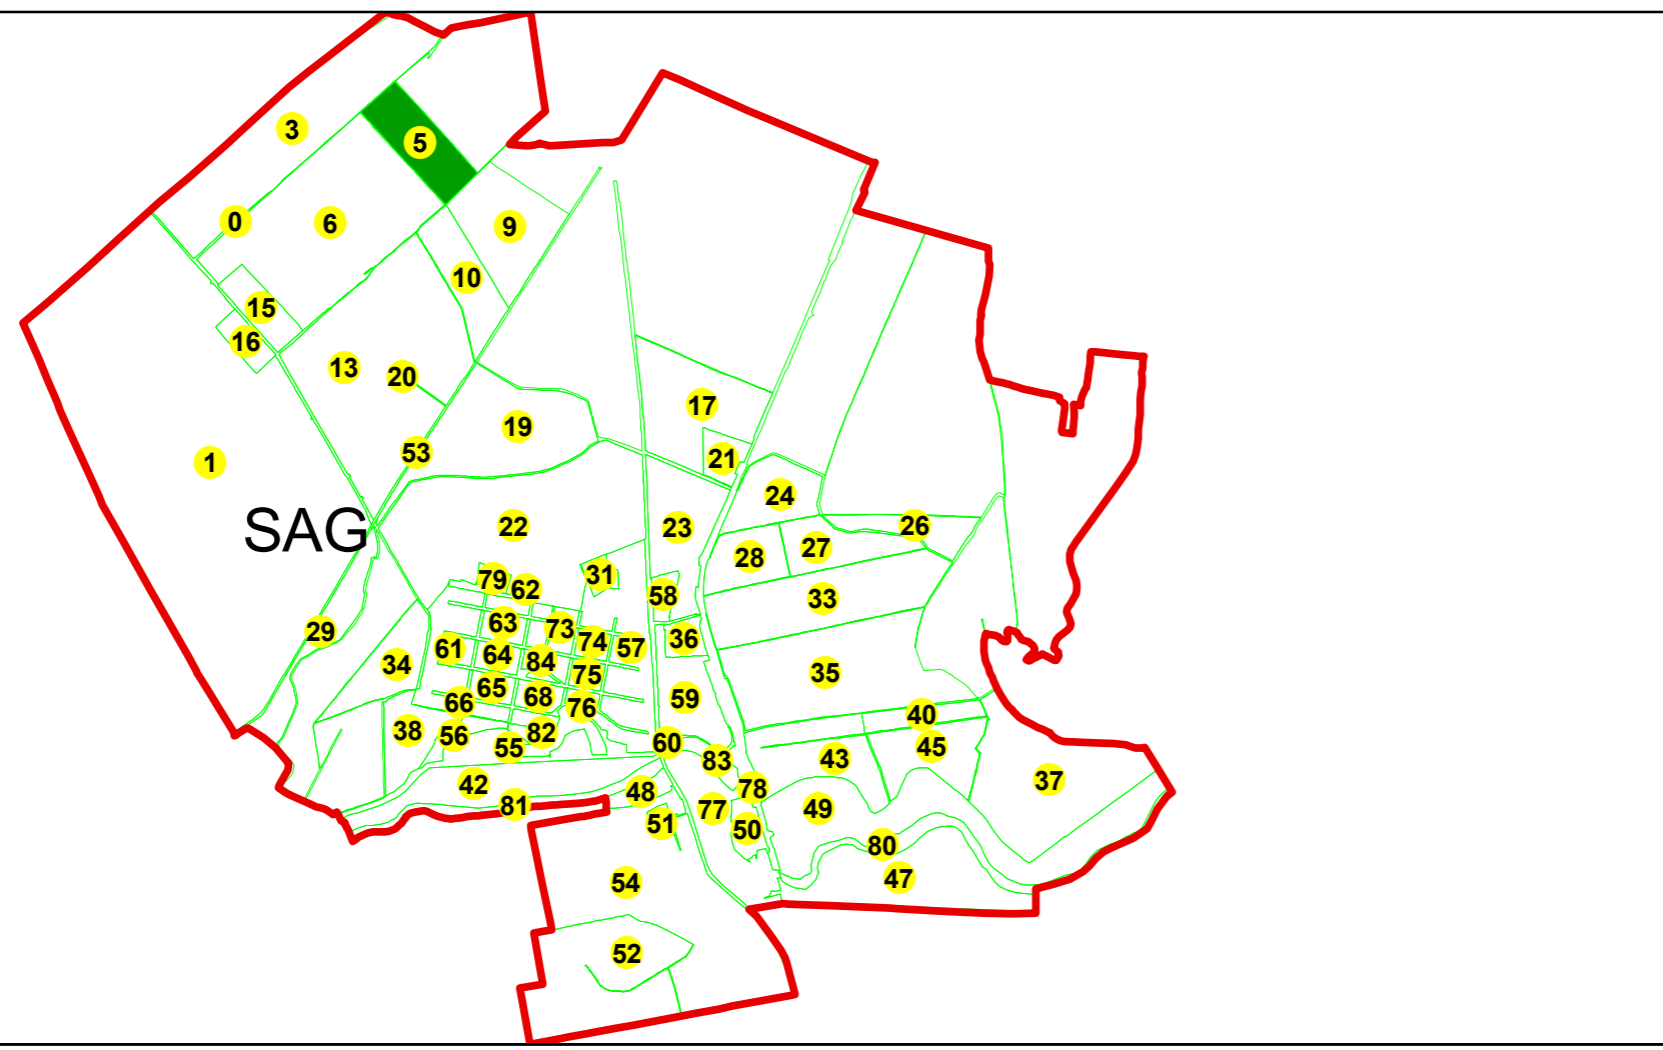

PLAN CADASTRAL  
 Scara : 1 :2000 sistem de proiectie STEREO 70  
 Judetul :TIMIS  
 UAT :SAG  
 Sectorul cadastral :5

Schita cu dispunerea sectoarelor cadastrale

- Legenda
- SAG LIMITA U.A.T.
  - PARTA LIMITA\_UAT\_Vecine
  - Sag LIMITA INTRAVILAN
  - 5 SECTOR CADASTRAL
  - LIMITA TARLA
  - 123 LIMITA IMOBIL
  - i.Timis Hidrografie