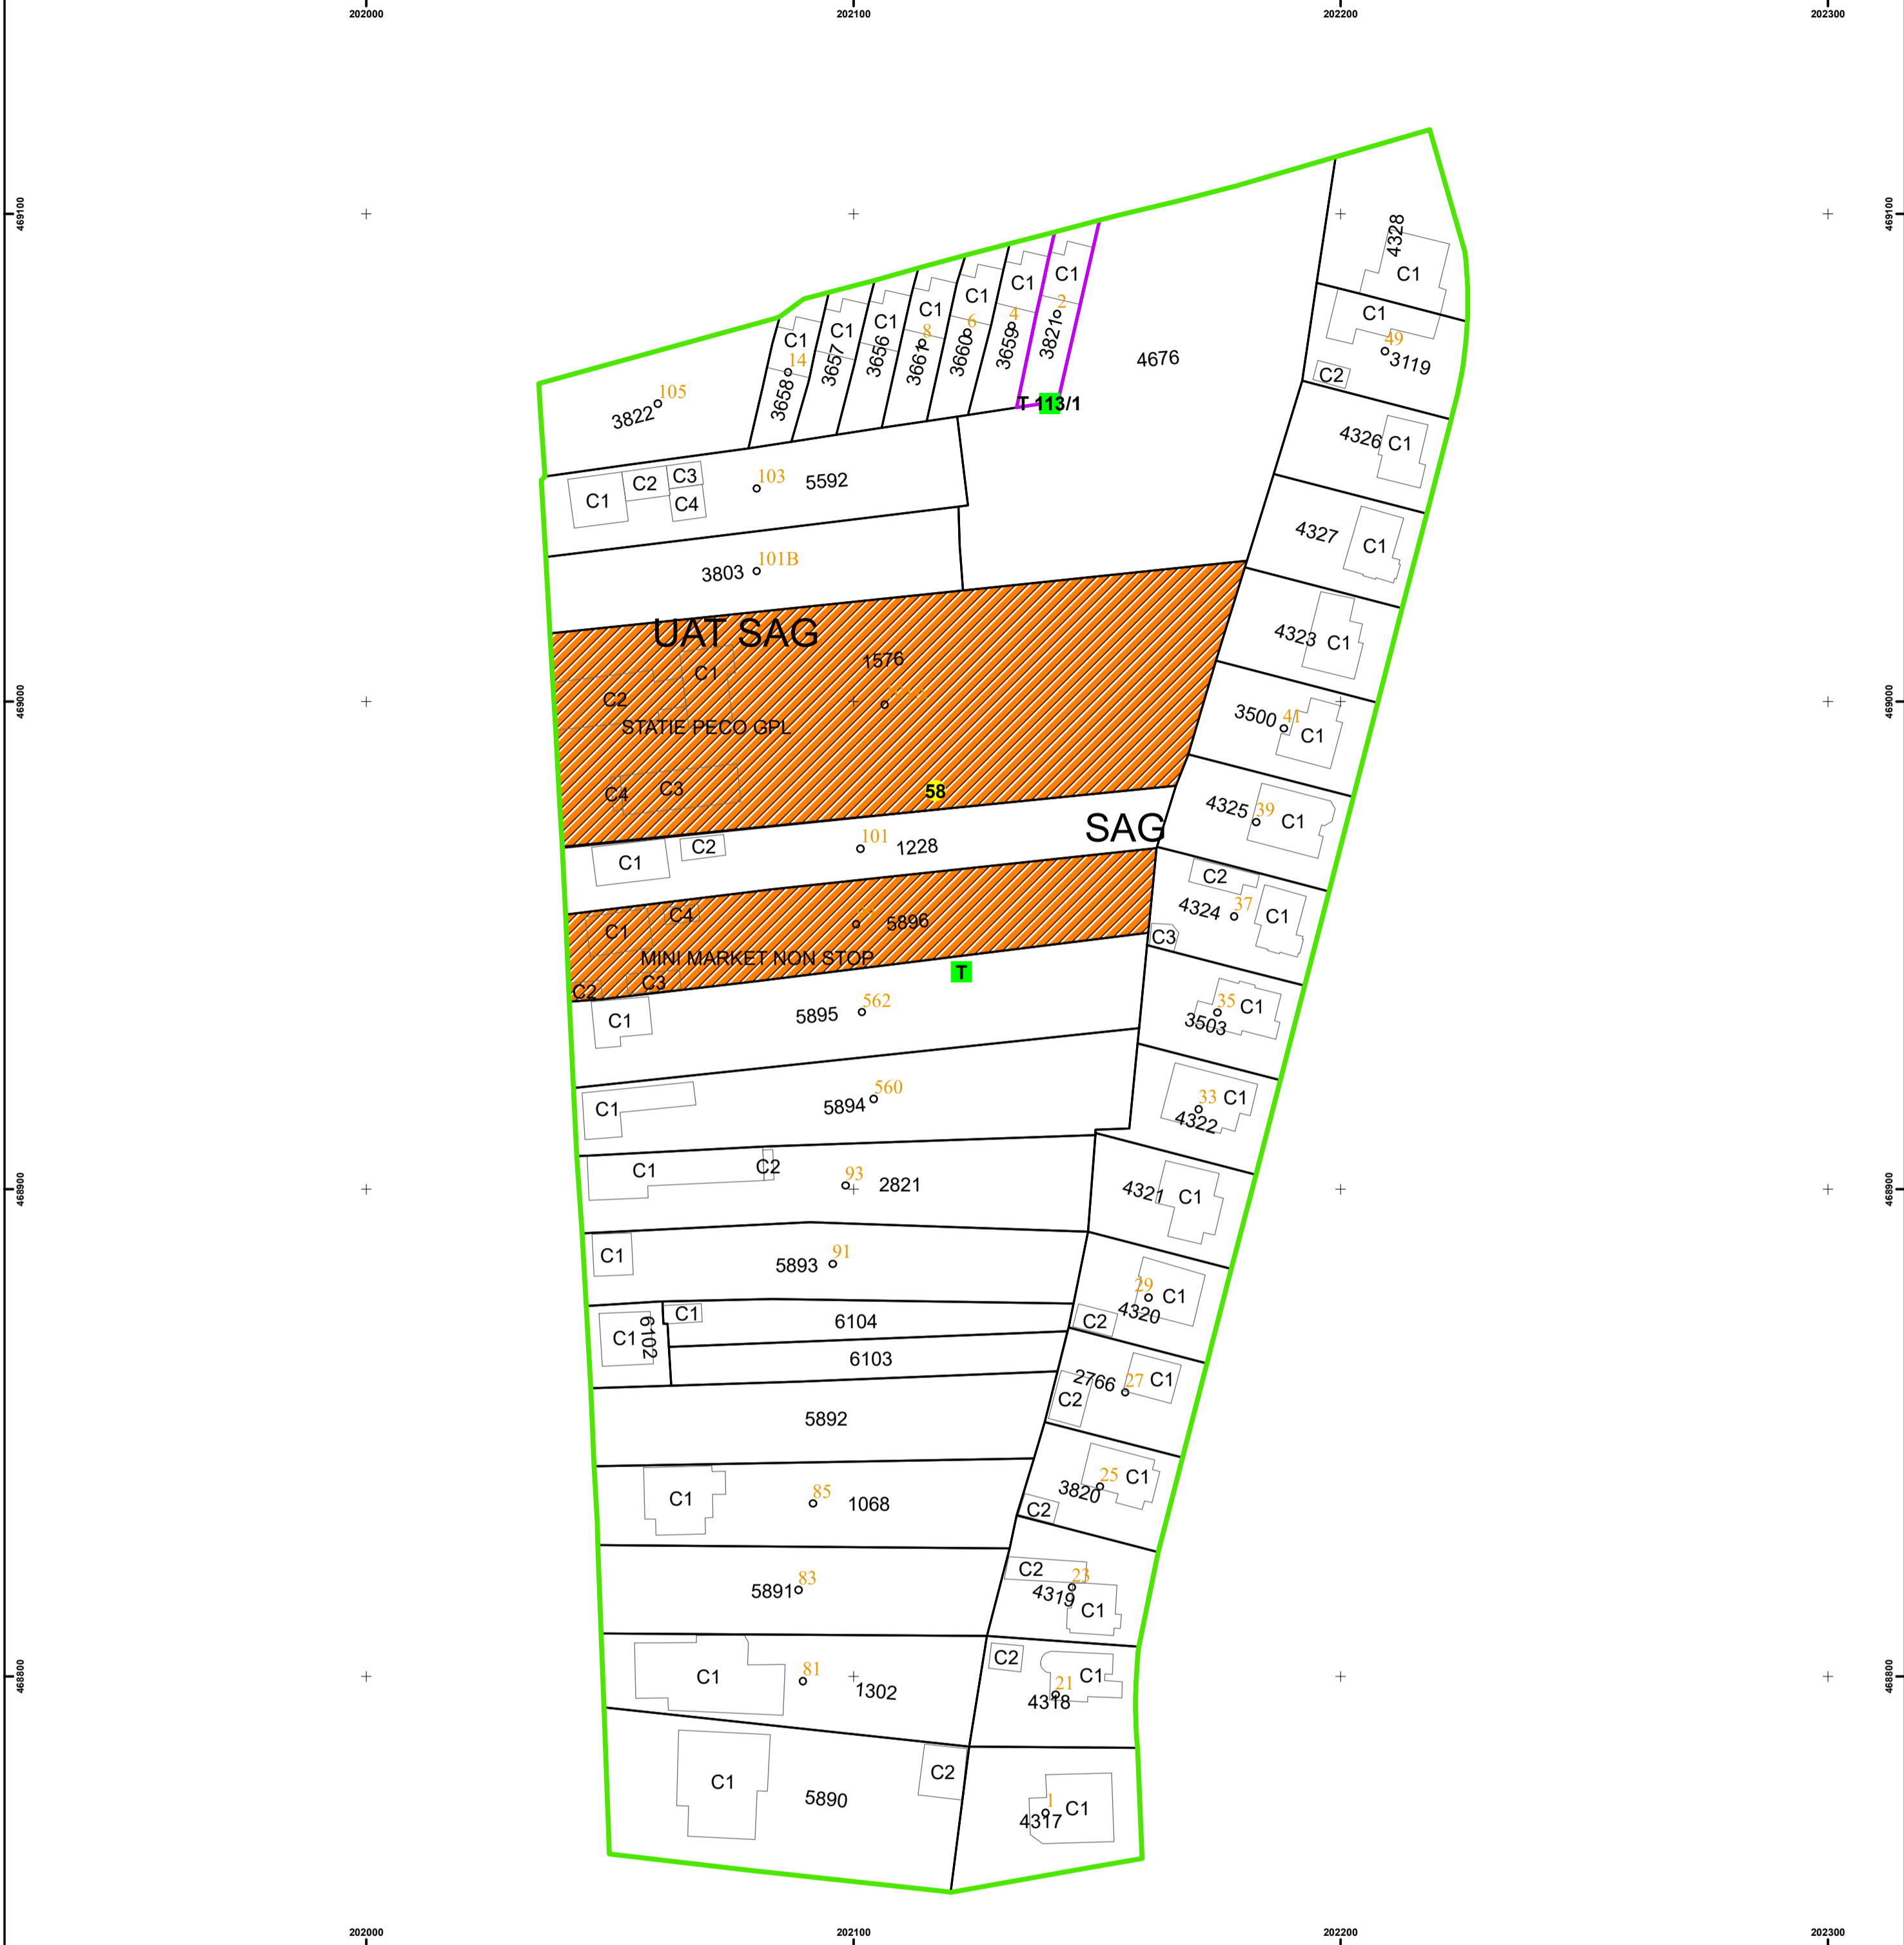

# PLAN CADASTRAL

Scara : 1 :1000 sistem de proiectie STEREO 70  
Judetul :TIMIS  
UAT :SAG  
Sectorul cadastral :58

Schita cu dispunerea sectoarelor cadastrale

Legenda	
	SAG LIMITA U.A.T.
	PARTA LIMITA UAT_Vecine
	Sag LIMITA INTRAVILAN
	SECTOR CADASTRAL
	LIMITA TARLA
	123 LIMITA IMOBIL
	C1 LIMITA CONSTRUCTIE
	r.Timis Hidrografie
	Numar postal 12
	INSTITUTII Scoala