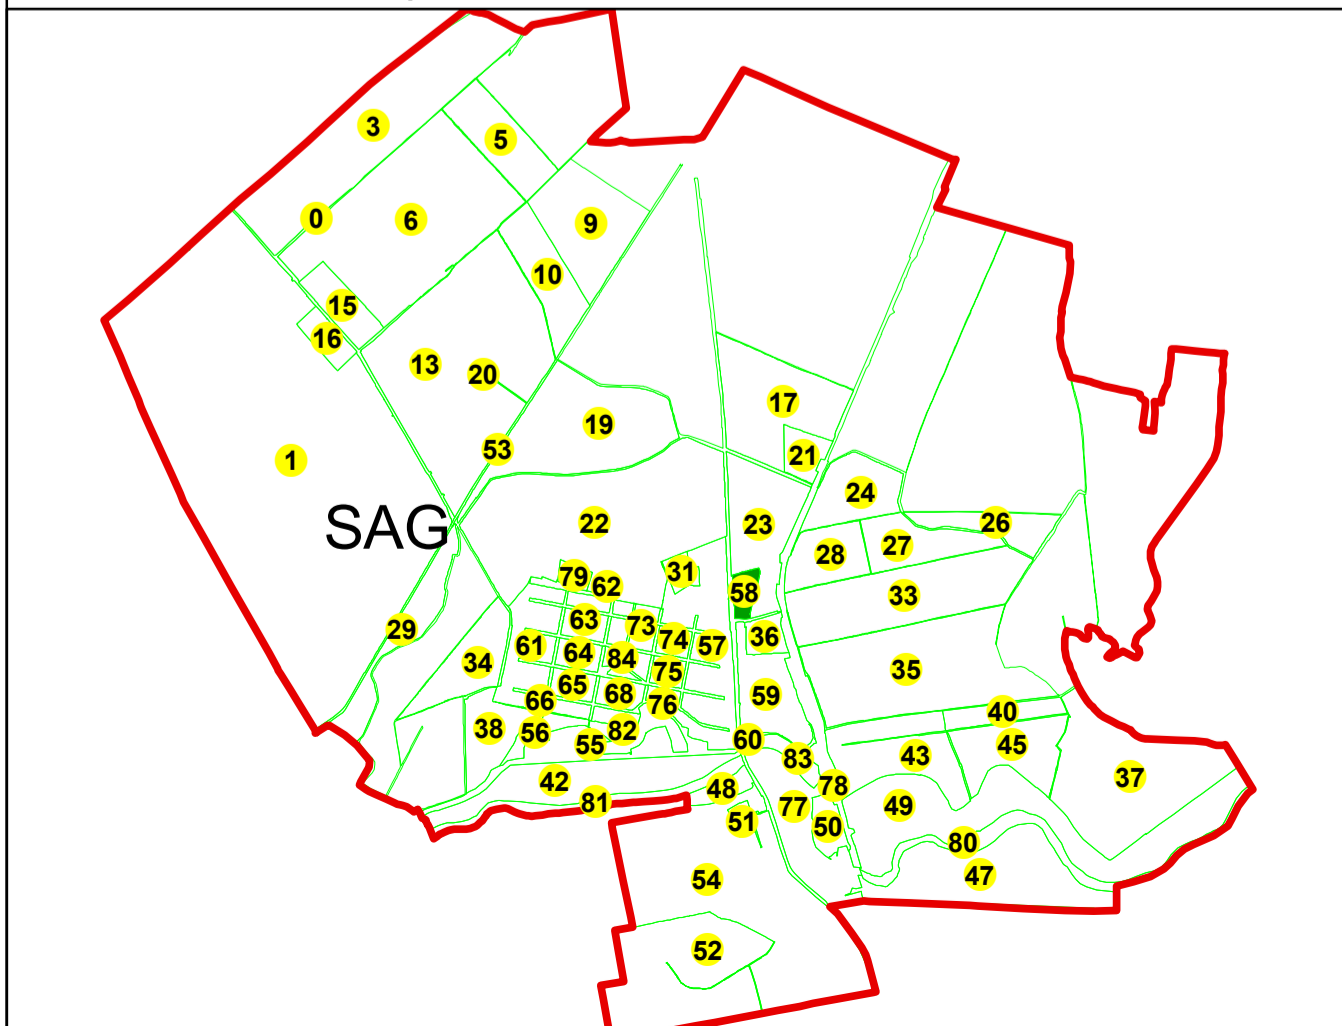

# PLAN CADASTRAL

Scara : 1 :1000 sistem de proiectie STEREO 70  
Judetul :TIMIS  
UAT :SAG  
Sectorul cadastral :58

Schita cu dispunerea sectoarelor cadastrale

Legenda	
	SAG LIMITA U.A.T.
	PARTA LIMITA UAT_Vecine
	Sag LIMITA INTRAVILAN
	SECTOR CADASTRAL
	LIMITA TARLA
	123 LIMITA IMOBIL
	C1 LIMITA CONSTRUCTIE
	r.Timis Hidrografie
	Numar postal 12
	INSTITUTII Scoala