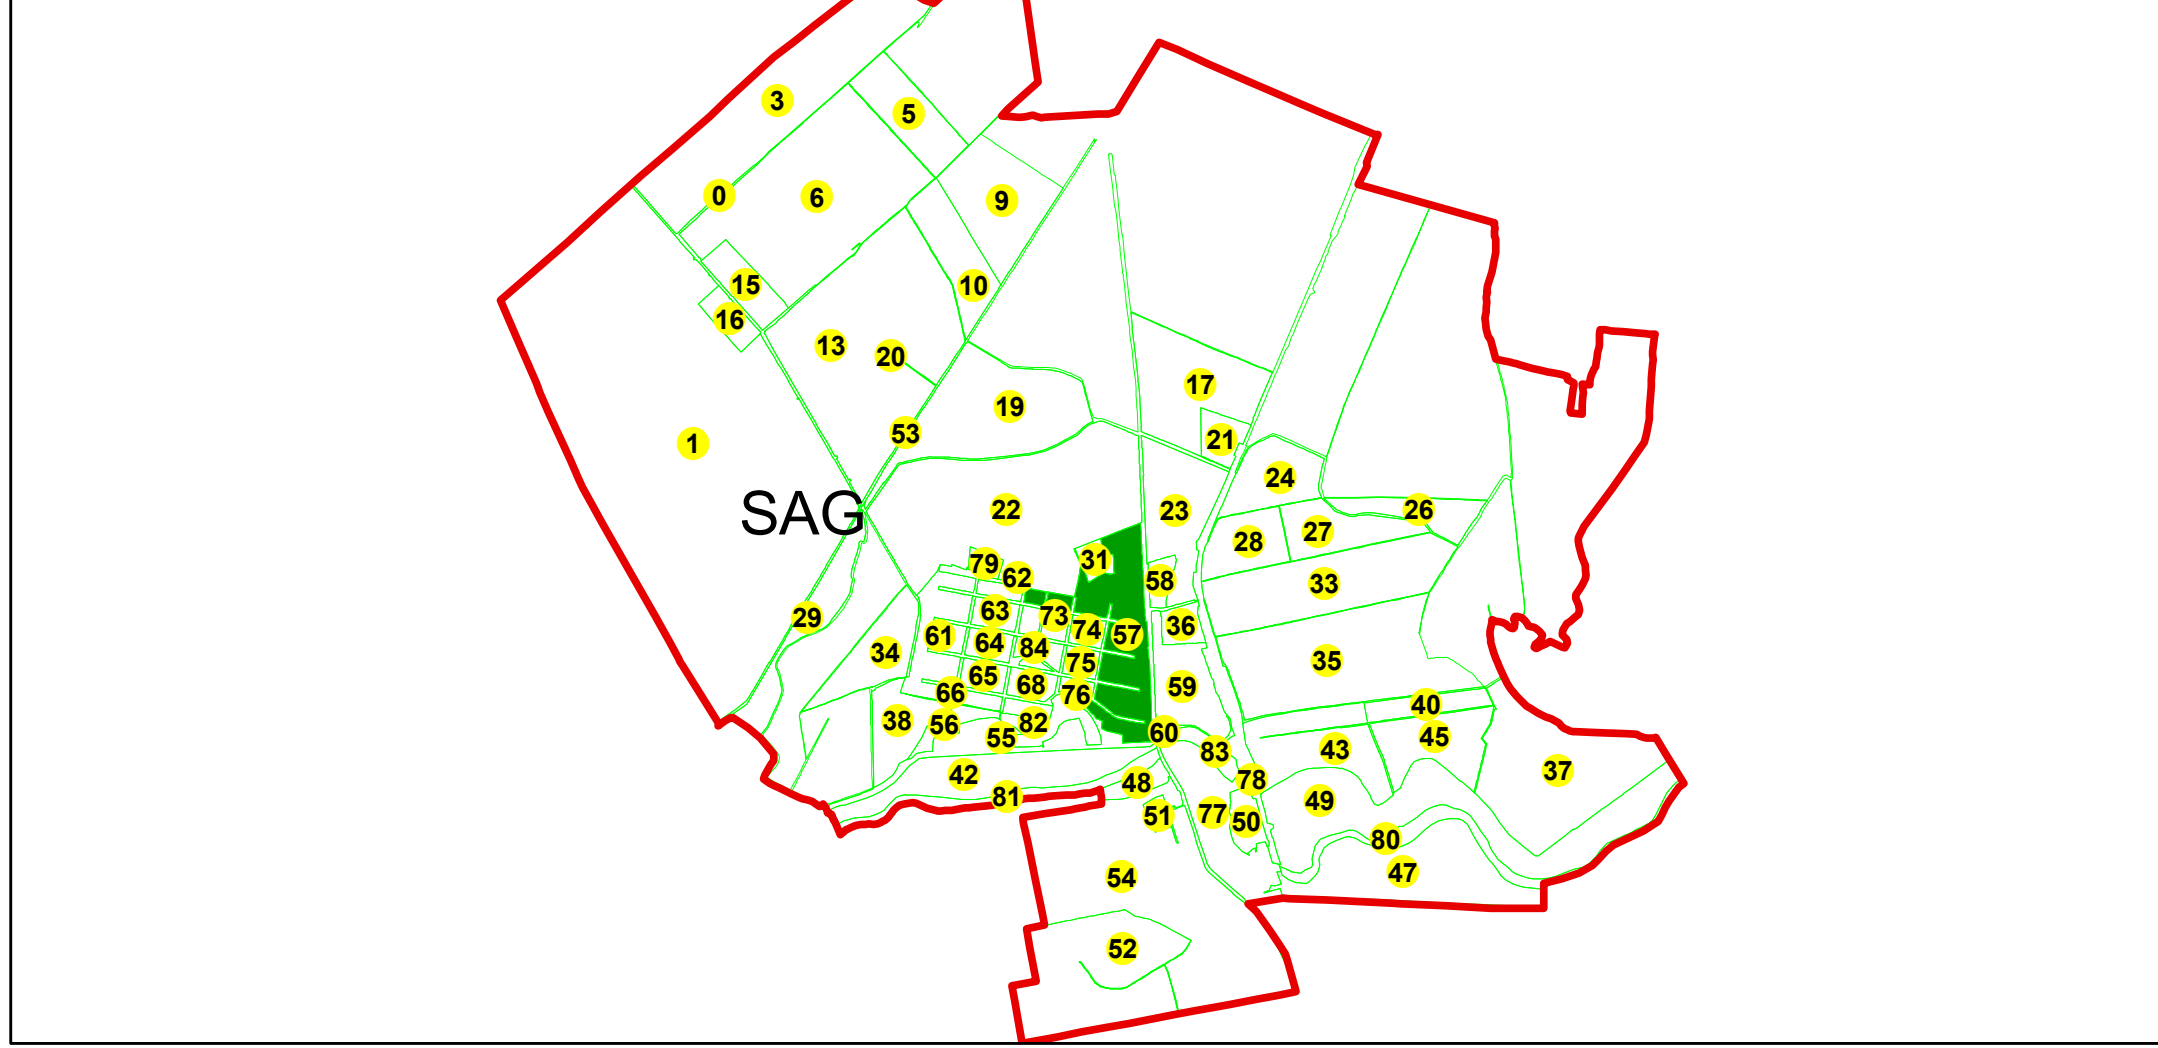

PLAN CADASTRAL  
 Scara : 1 :1000 sistem de proiectie STEREO 70  
 Judetul :TIMIS  
 UAT :SAG  
 Sectorul cadastral :57

SAG UAT SAG

Schita cu dispunerea sectoarelor cadastrale

Schema cu dispunerea planselor

- Legenda
- SAG LIMITA U.A.T.
  - PARTA LIMITA UAT\_Vecine
  - 150 LIMITA INTRAVILAN
  - 1 SECTOR CADASTRAL
  - LIMITA TABLA
  - 100 LIMITA IMOBIL
  - C1 LIMITA CONSTRUCTIE
  - 1200 Institutii
  - 1200 Scoala