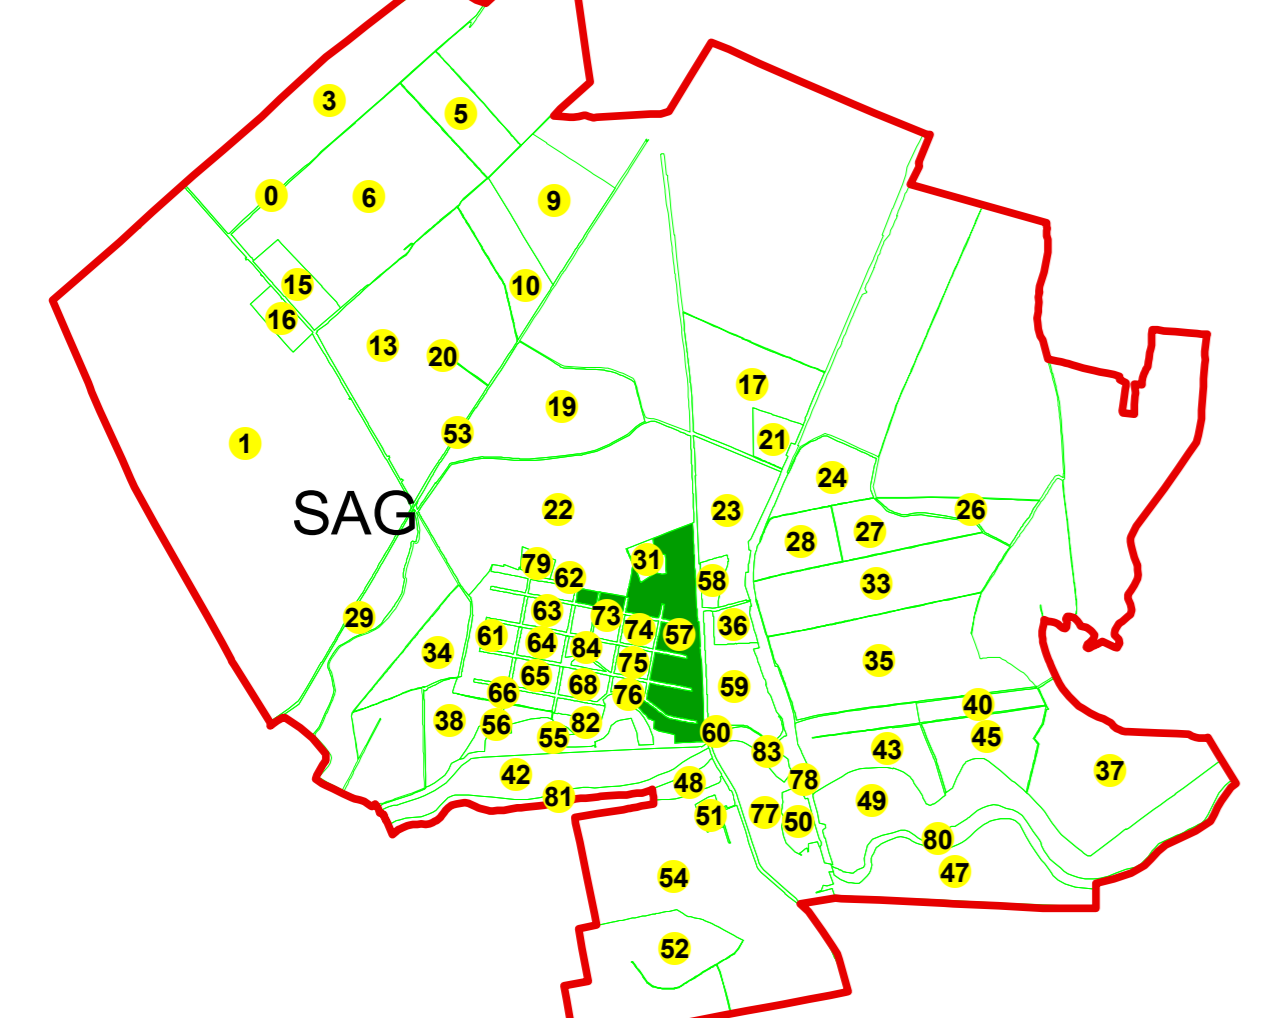

PLAN CADASTRAL
 Scara : 1 :1000 sistem de proiectie STEREO 70
 Judetul :TIMIS
 UAT :SAG
 Sectorul cadastral :57

UAT SAG

SAG

Schita cu dispunerea sectoarelor cadastrale

Schema cu dispunerea planselor

- Legenda
- SAG LIMITA U.A.T.
 - PARTA LIMITA UAT_Vecine
 - fca LIMITA INTRAVILAN
 - 57 SECTOR CADASTRAL
 - LIMITA TABLA
 - 100 LIMITA MOBIL
 - C1 LIMITA CONSTRUCTIE
 - +tele Holografie
 - o Numar postal 12
 - INSTITUTIE Scoala