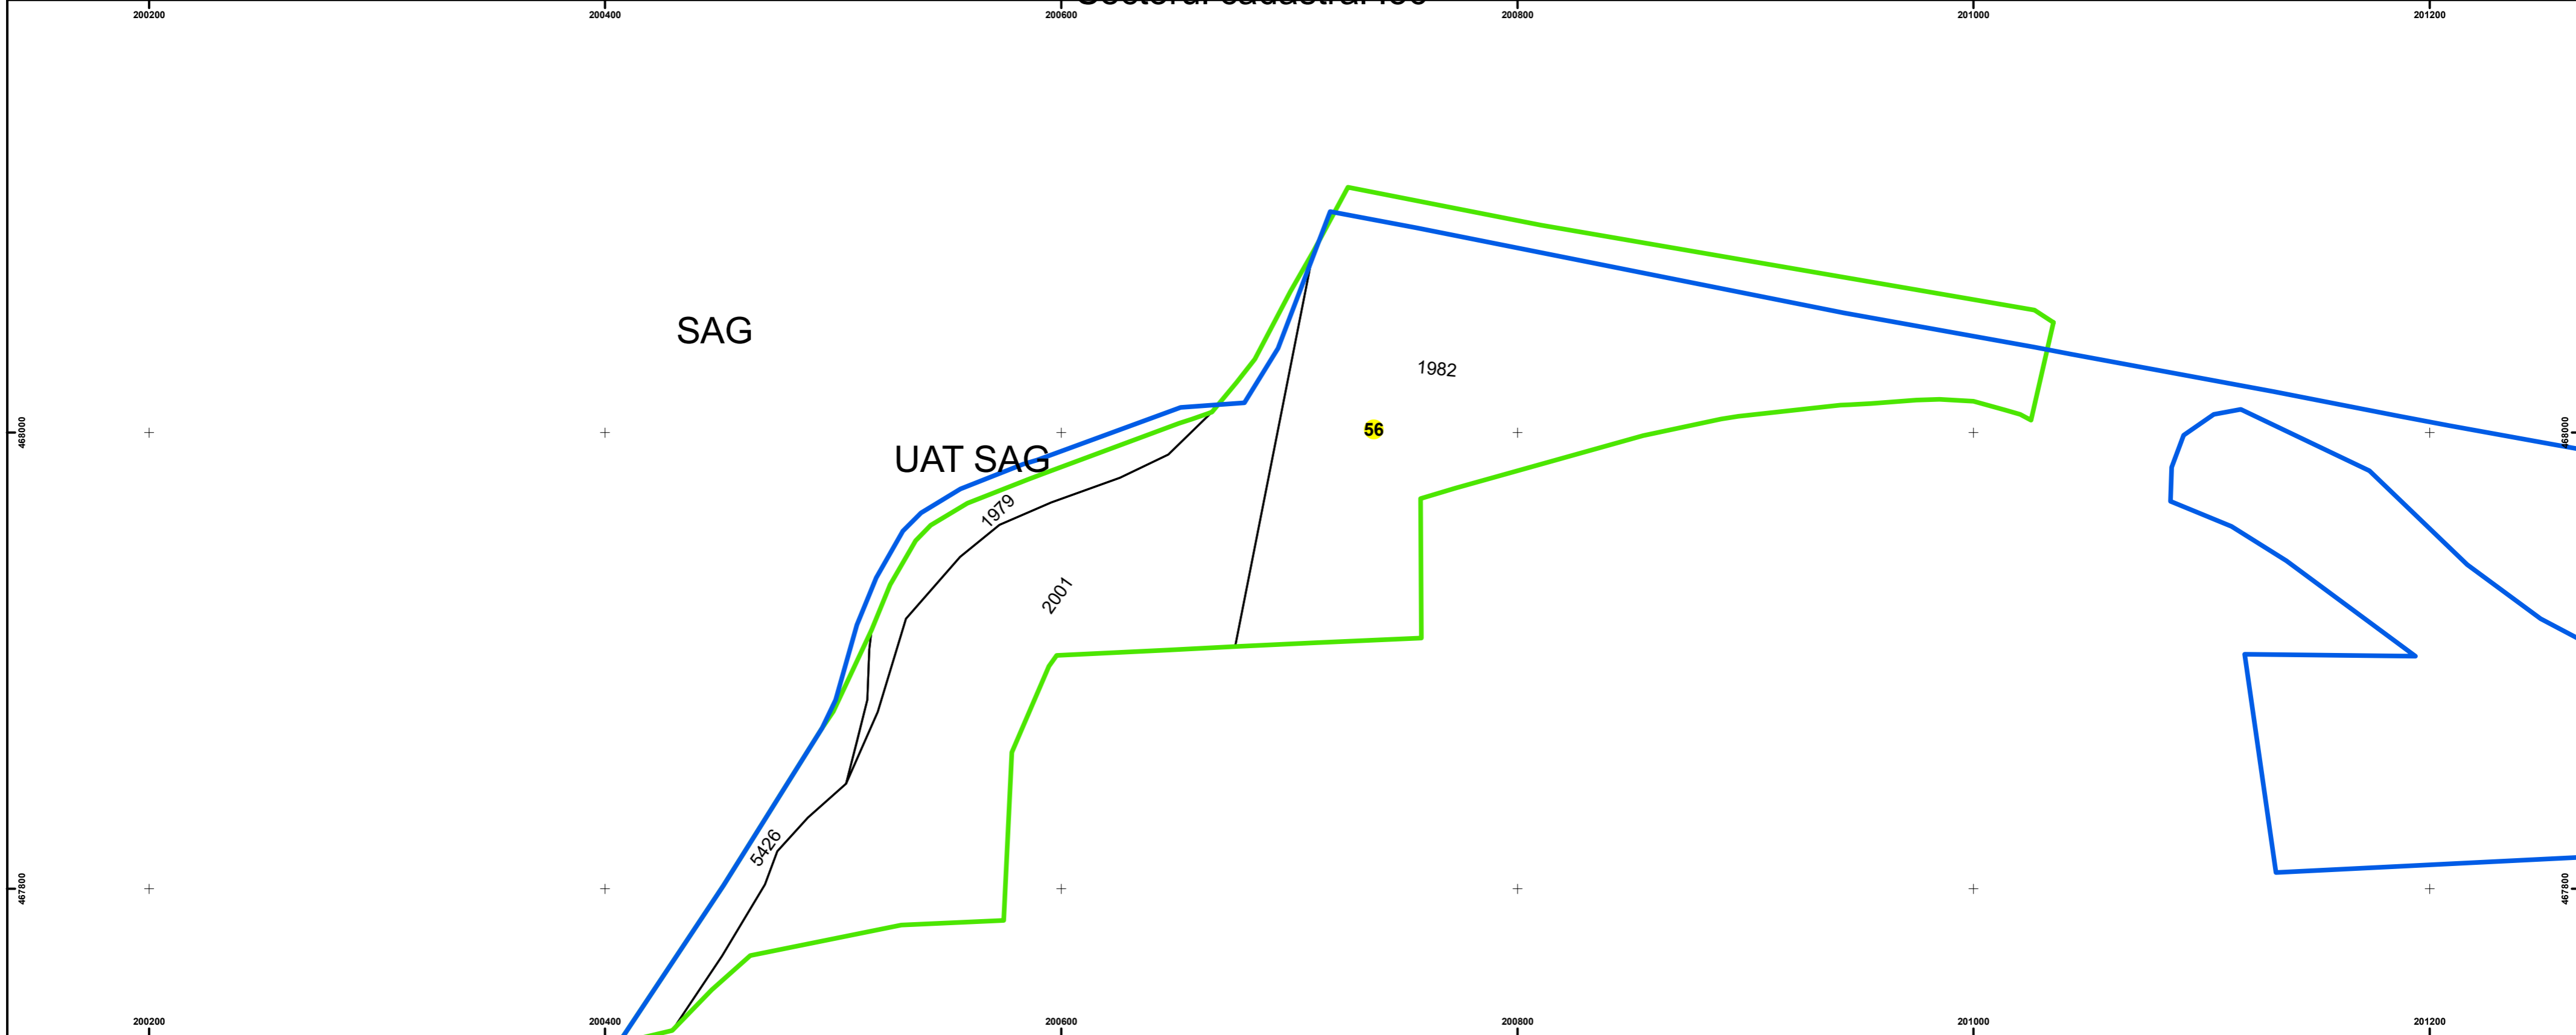

PLAN CADASTRAL
 Scara : 1 :2000 sistem de proiectie STEREO 70
 Judetul :TIMIS
 UAT :SAG
 Sectorul cadastral :56

Schita cu dispunerea sectoarelor cadastrale

- Legenda
- SAG LIMITA U.A.T.
 - PARTA LIMITA_UAT_Vecine
 - Sag LIMITA INTRAVILAN
 - 1 SECTOR CADASTRAL
 - 123 LIMITA IMOBIL
 - r.Timis Hidrografie