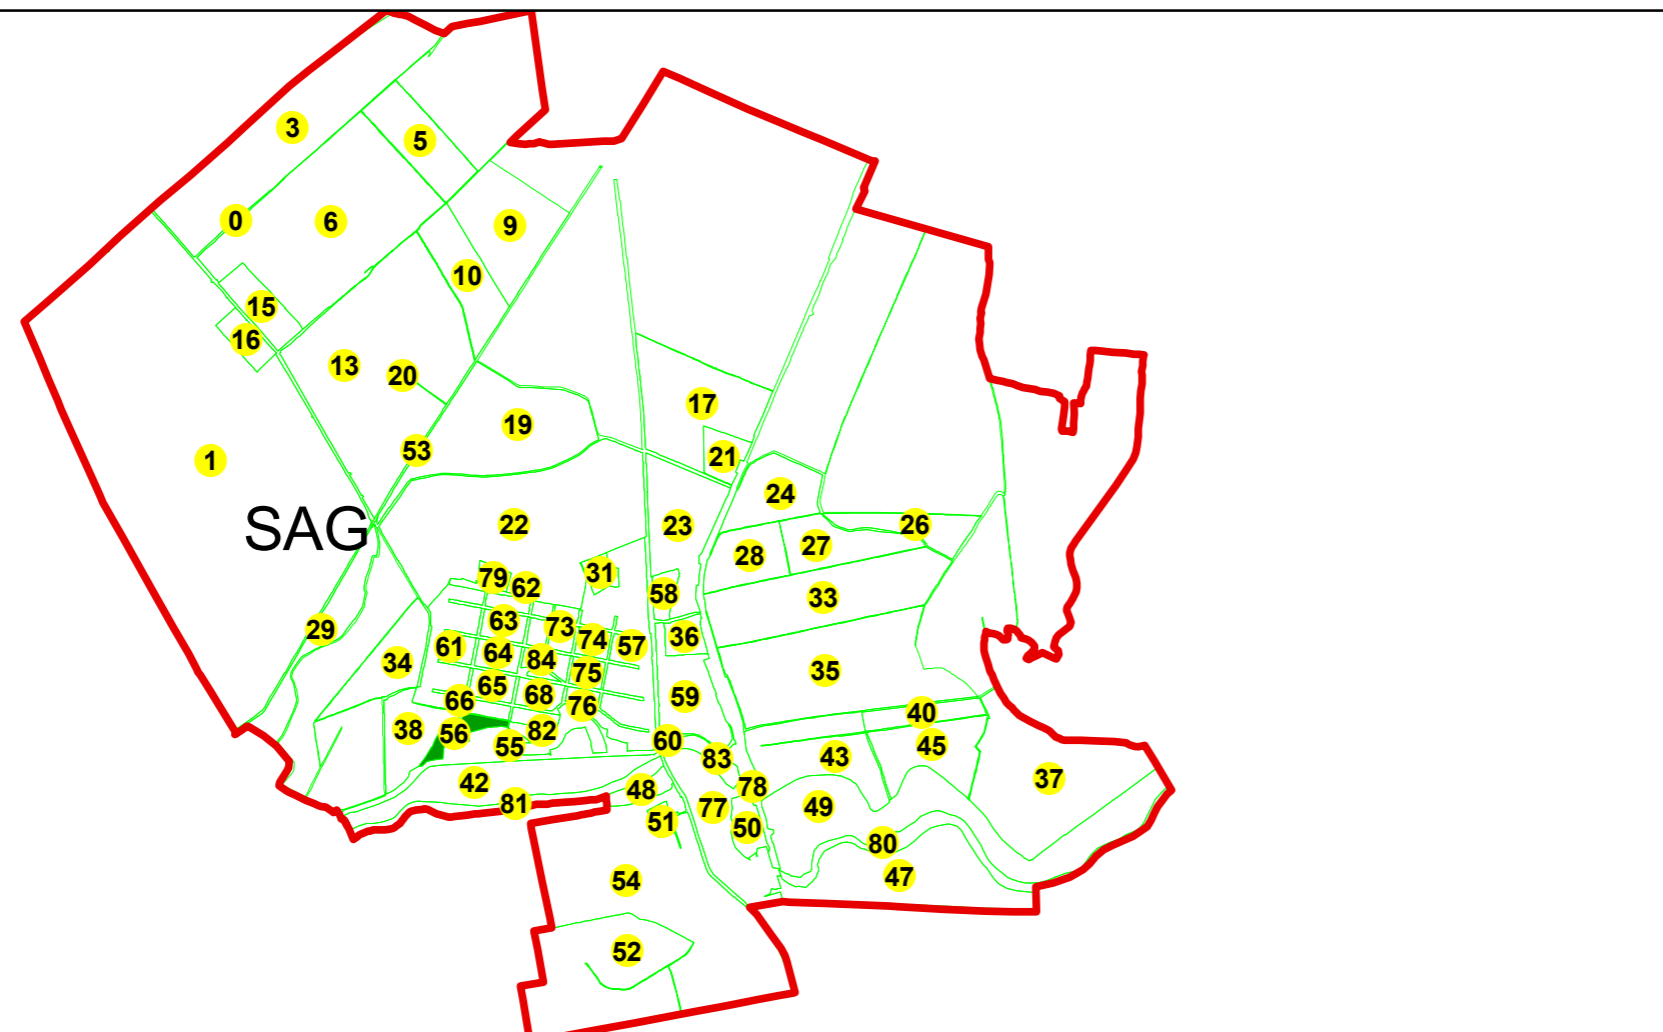

PLAN CADASTRAL
 Scara : 1 :2000 sistem de proiectie STEREO 70
 Judetul :TIMIS
 UAT :SAG
 Sectorul cadastral :56

Schita cu dispunerea sectoarelor cadastrale

- Legenda
- SAG LIMITA U.A.T.
 - PARTA LIMITA_UAT_Vecine
 - Sag LIMITA INTRAVILAN
 - 1 SECTOR CADASTRAL
 - 123 LIMITA IMOBIL
 - r.Timis Hidrografie