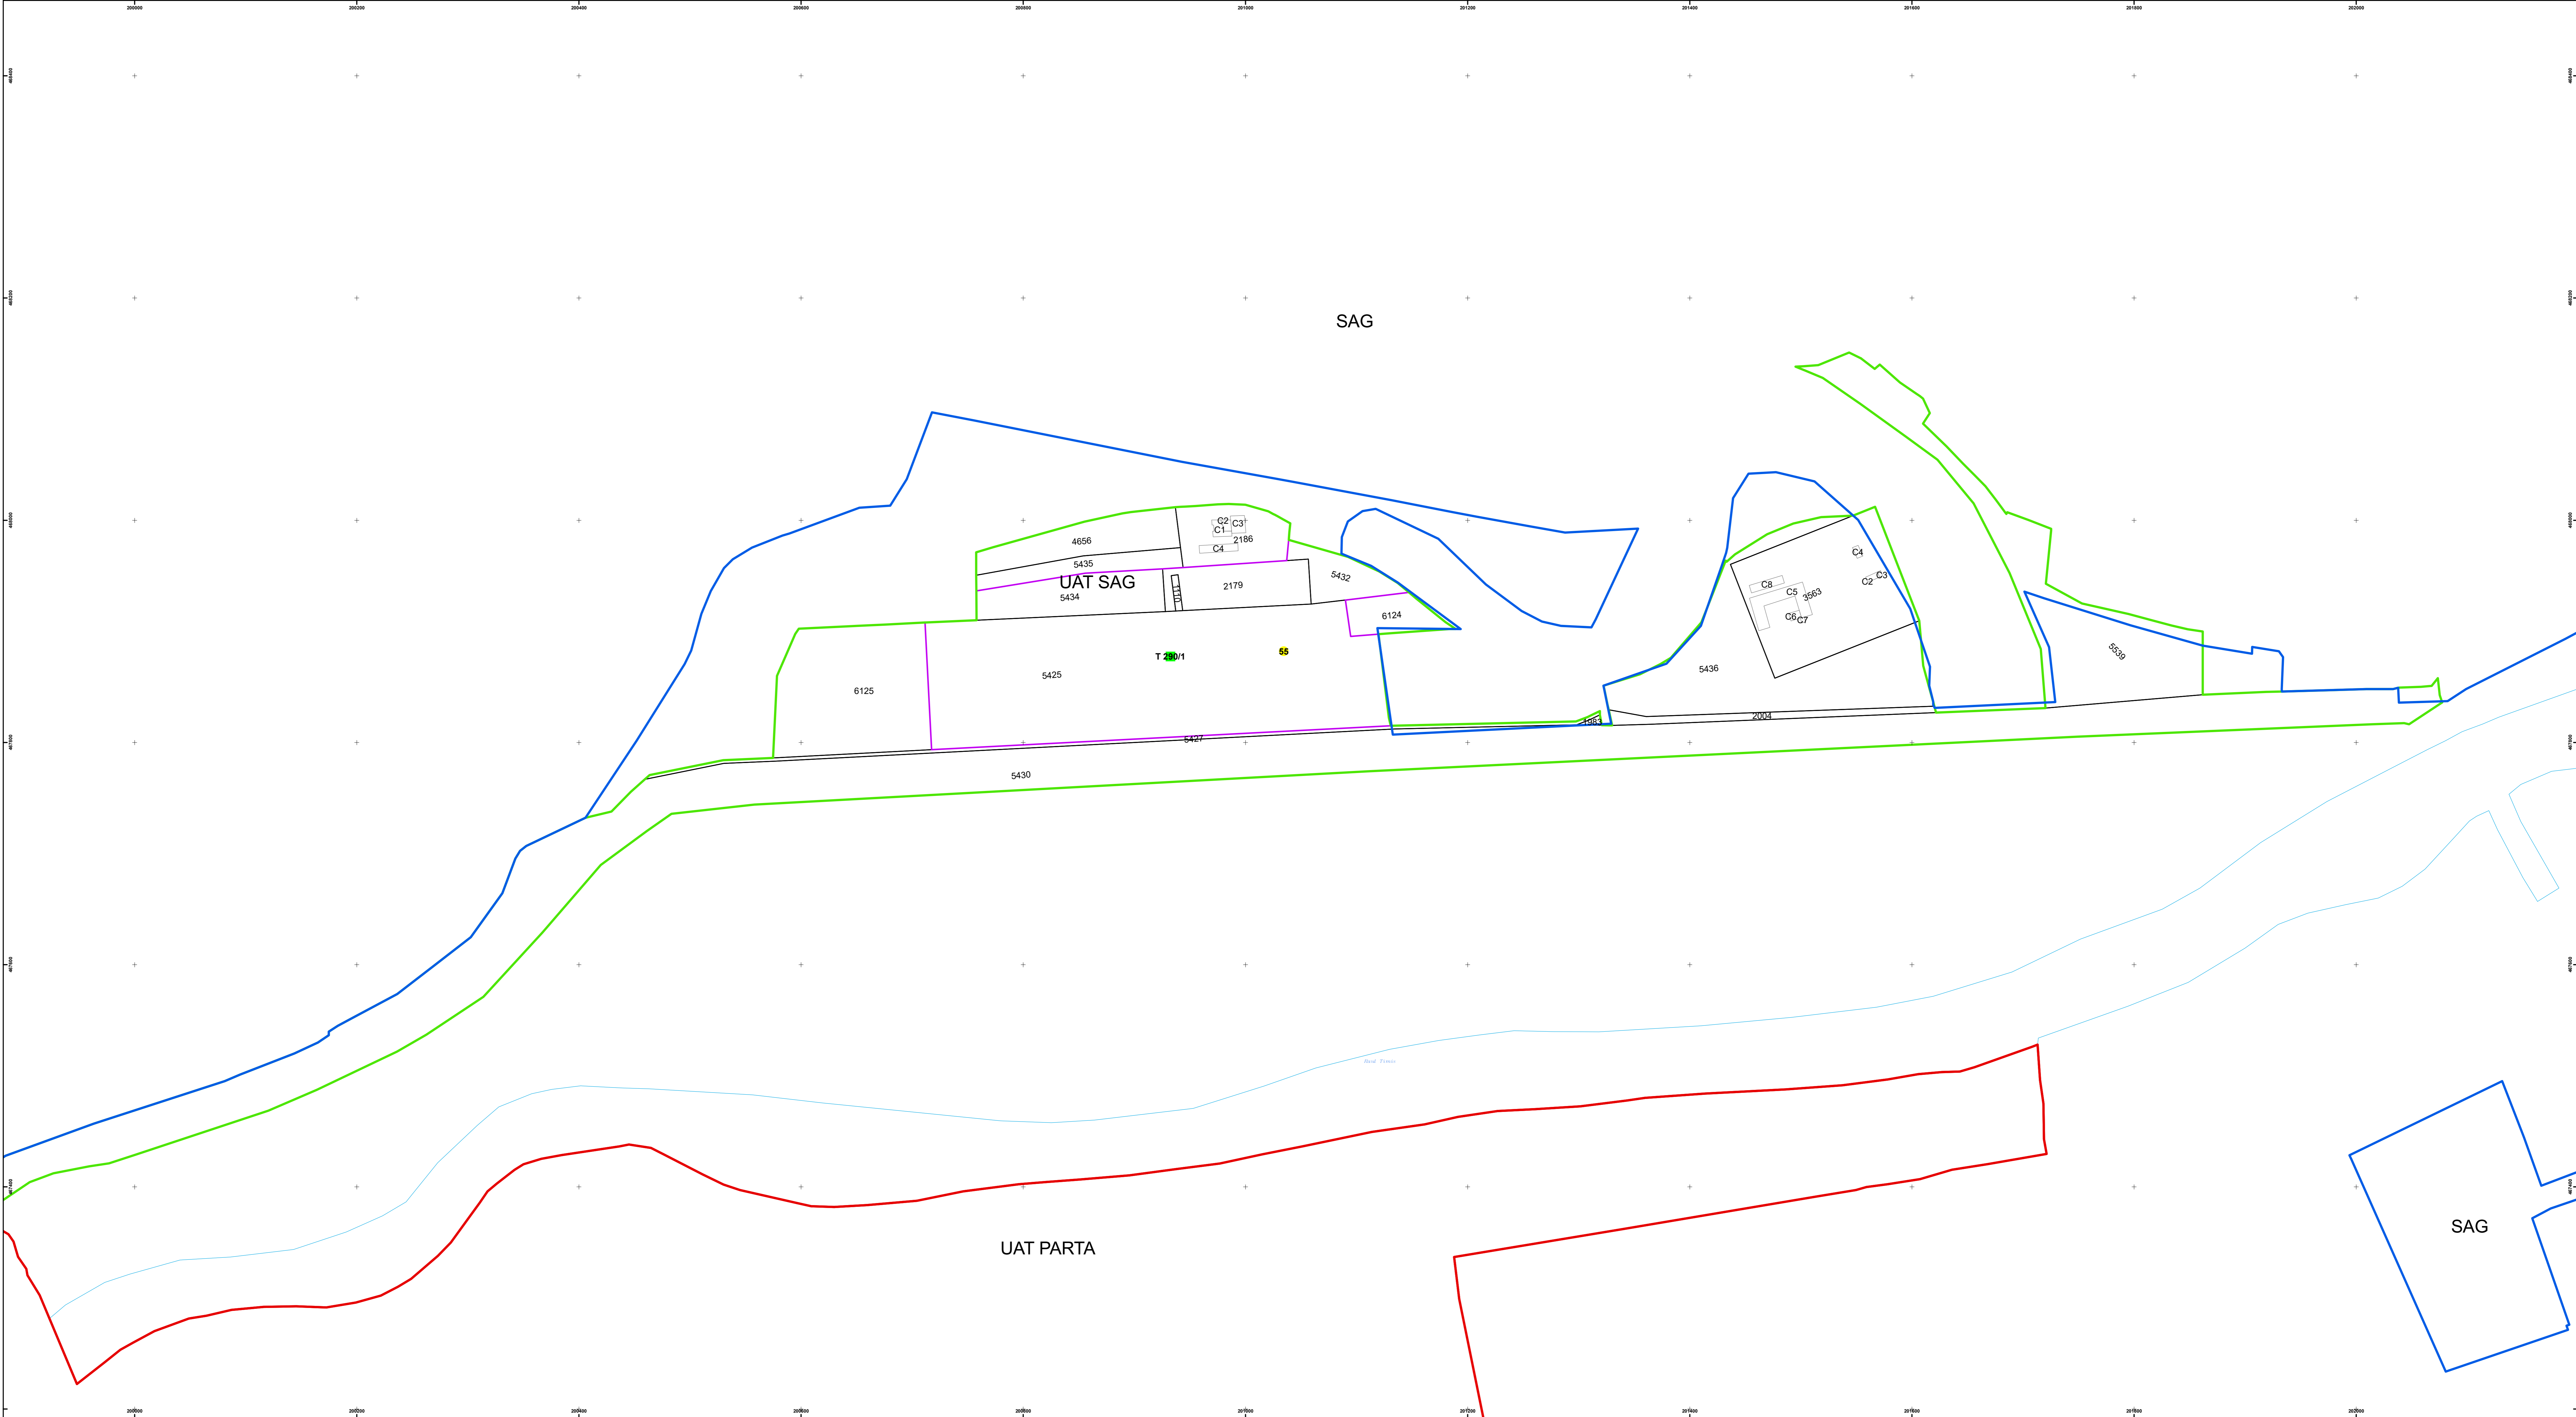

PLAN CADASTRAL
Scara : 1 :2000 sistem de proiectie STEREO 70
Judetul :TIMIS
UAT :SAG
Sectorul cadastral :55

Schita cu dispunerea sectoarelor cadastrale

Legenda

[Red line]	SAG	LIMITA U.A.T.
[Red line]	PARTA	LIMITA UAT_Vecine
[Blue line]	549	LIMITA INTRAVILAN
[Green line]	55	SECTOR CADASTRAL
[Green line]	123	LIMITA TARLA
[Black line]	123	LIMITA IMOBIL
[Black line]	C1	LIMITA CONSTRUCTIE
[Light blue line]	1234	Hidrografe