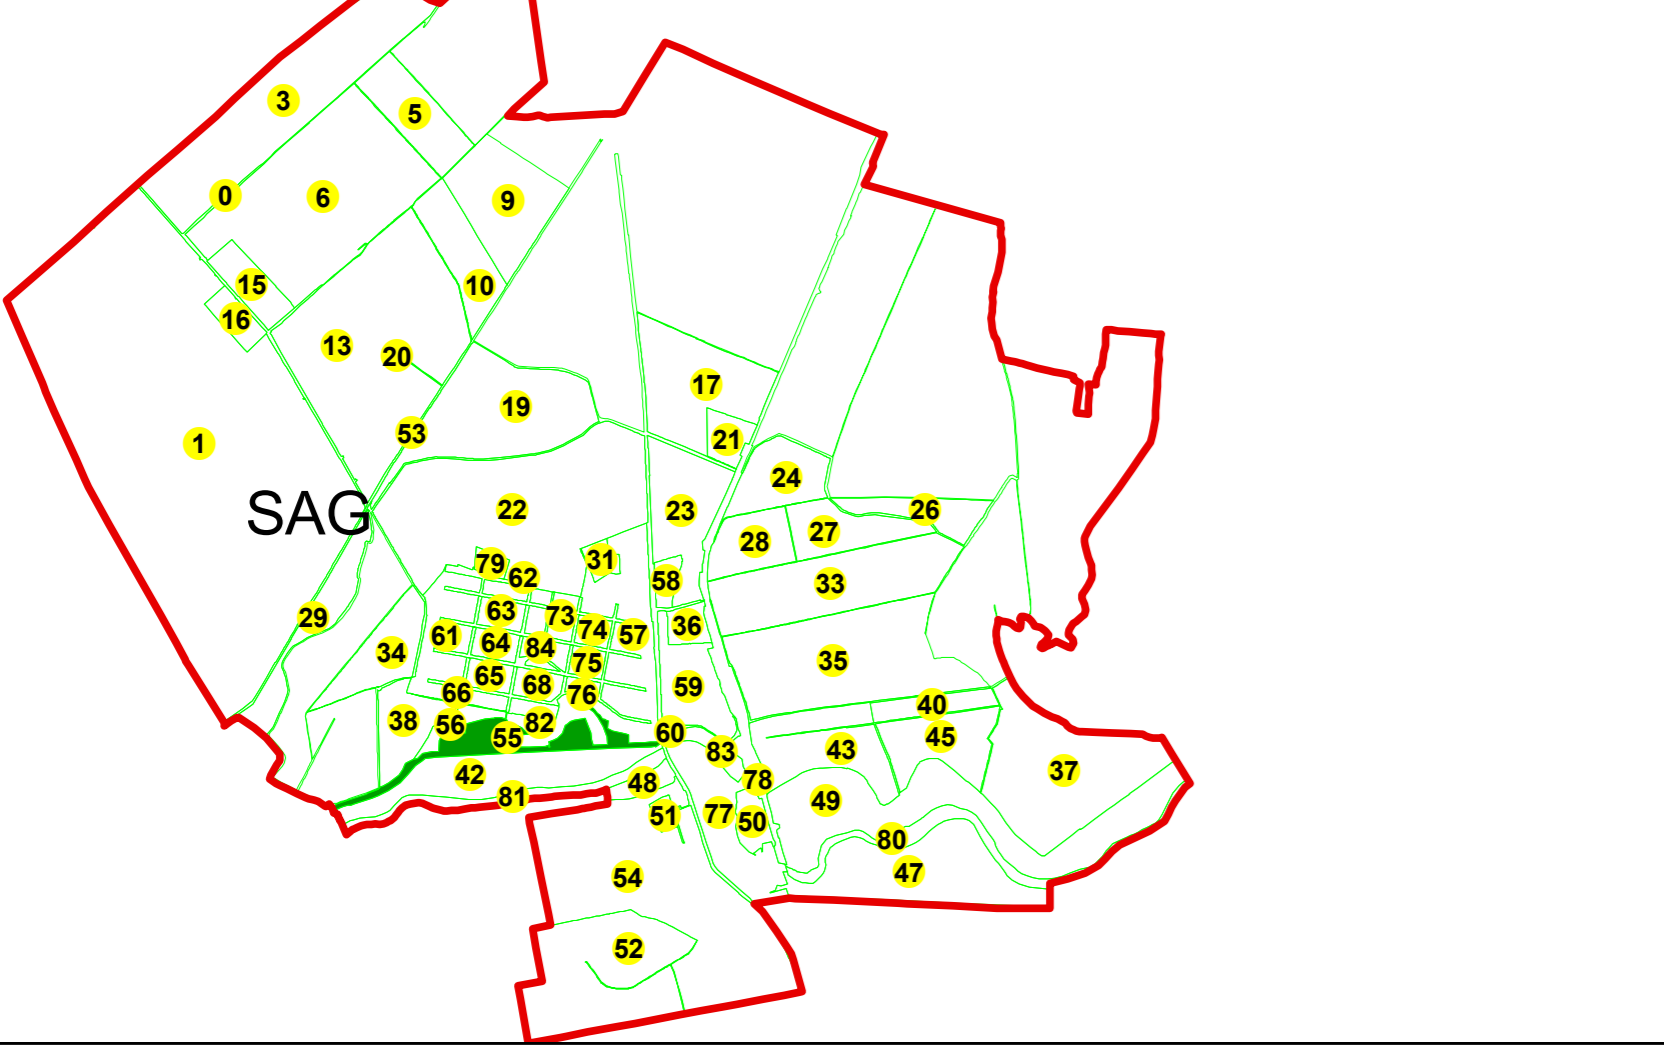

PLAN CADASTRAL
Scara : 1 :2000 sistem de proiectie STEREO 70
Judetul :TIMIS
UAT :SAG
Sectorul cadastral :55

Schita cu dispunerea sectoarelor cadastrale

Legenda

[Red line]	SAG	LIMITA U.A.T.
[Red line]	PARTA	LIMITA UAT_Vecine
[Blue line]	549	LIMITA INTRAVILAN
[Green line]	55	SECTOR CADASTRAL
[Green line]	123	LIMITA TARLA
[Black line]	123	LIMITA IMOBIL
[Black line]	C1	LIMITA CONSTRUCTIE
[Light blue line]	1234	Hidrografe