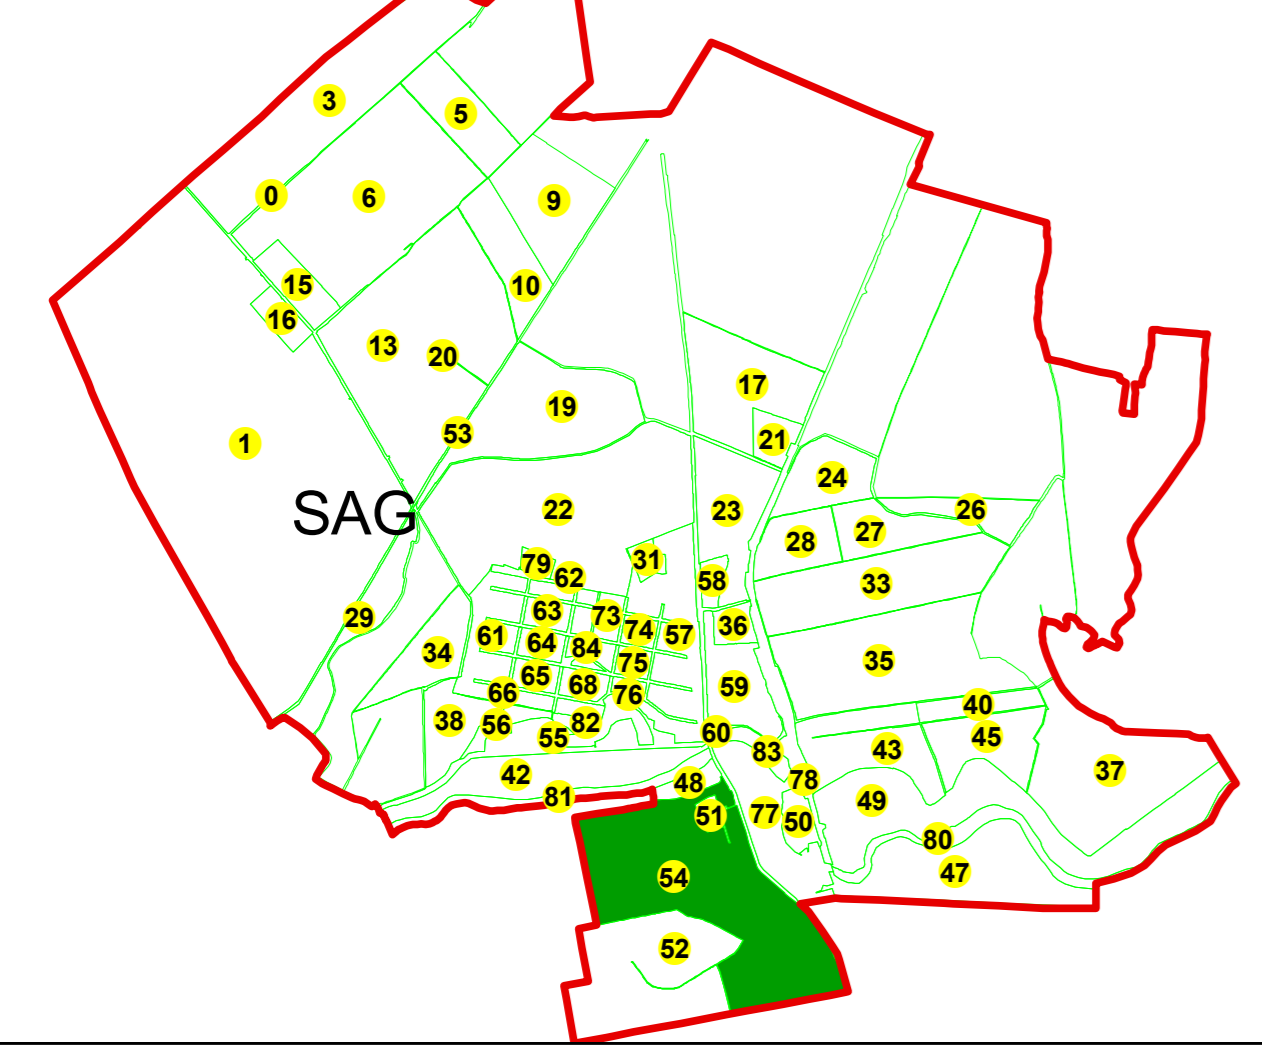

PLAN CADASTRAL
 Scara : 1 :2000 sistem de proiectie STEREO 70
 Judetul :TIMIS
 UAT :SAG
 Sectorul cadastral :54

Schita cu dispunerea sectoarelor cadastrale

Schema cu dispunerea planselor

- Legenda
- SAG LIMITA U.A.T.
 - PARTA LIMITA UAT_Vecine
 - LIMITA INTRAVILAN
 - SECTOR CADASTRAL
 - LIMITA TARA
 - LIMITA IMOBIL
 - C1 LIMITA CONSTRUCTIE
 - Hidrografie