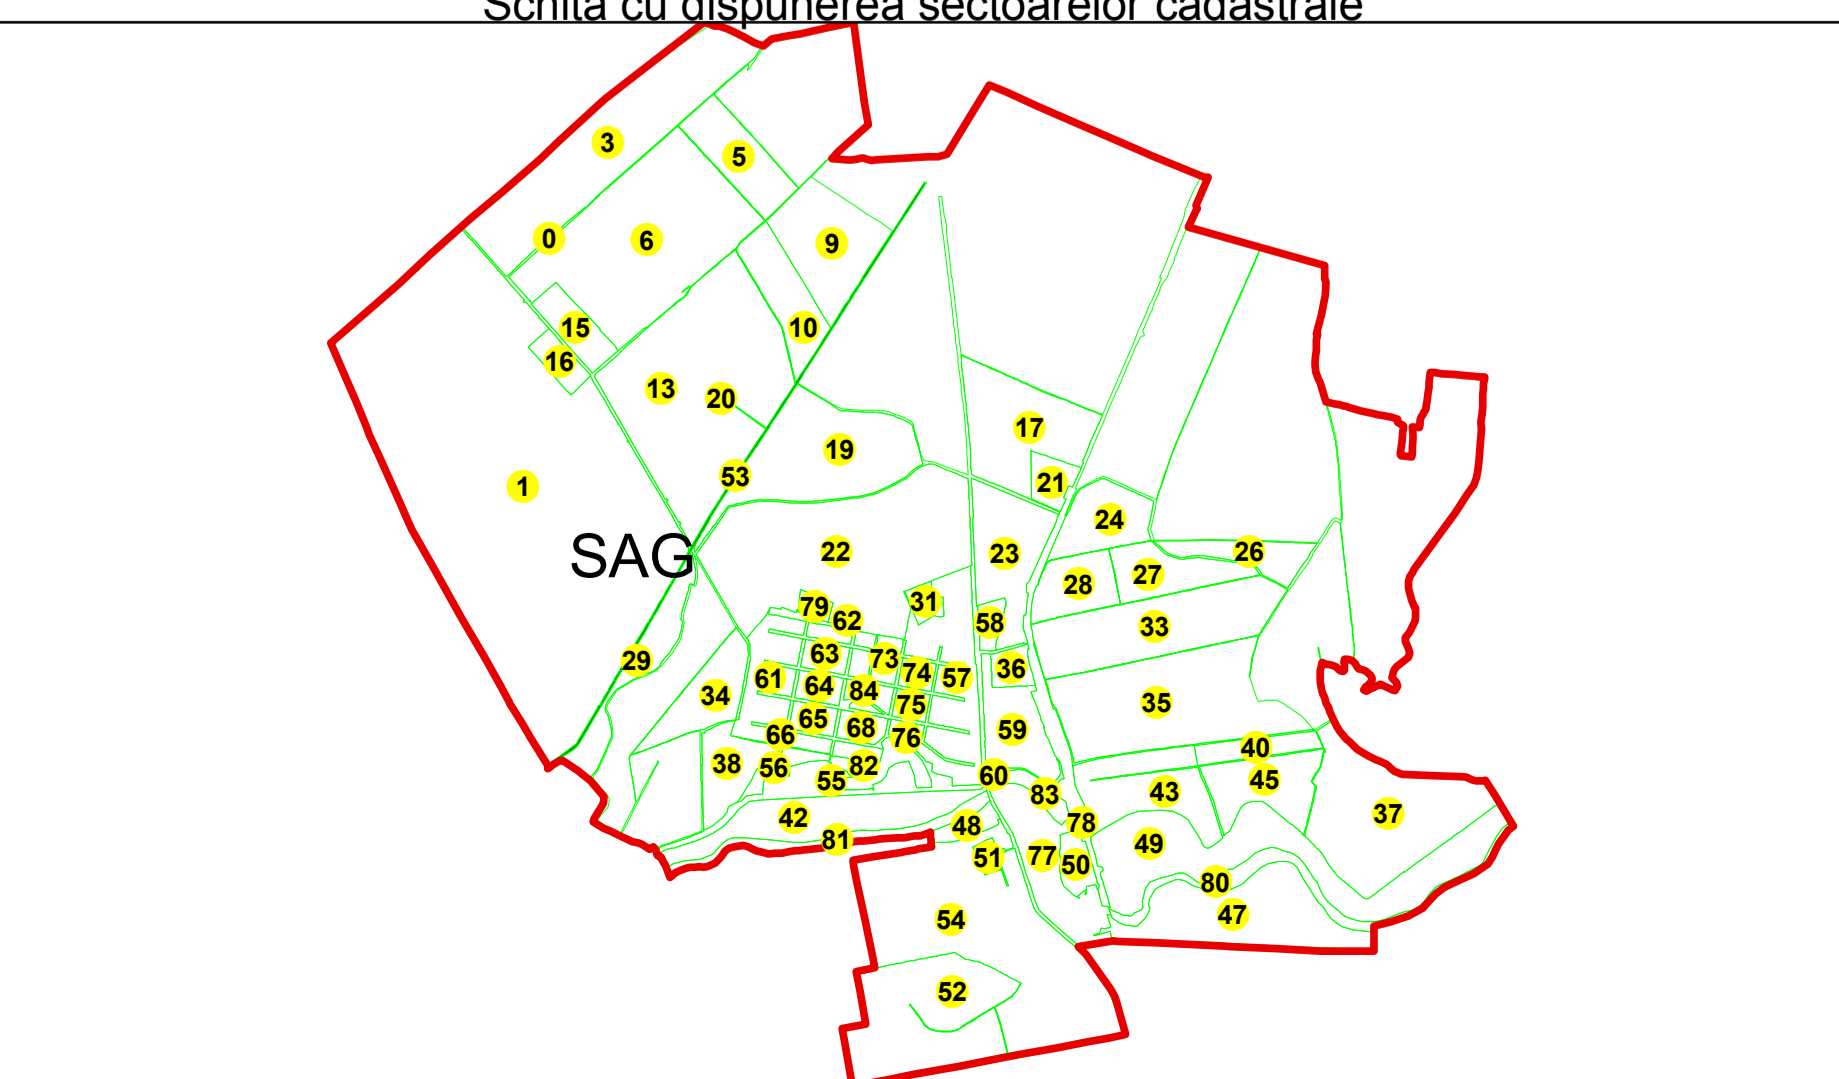

Schita cu dispunerea sectoarelor cadastrale

Schema cu dispunerea planșelor

Legenda

- SAG LIMITA U.A.T.
- UAT VECINE LIMITA UAT_Vecine
- 150 LIMITA INTRAVILAN
- 100 SECTOR CADASTRAL
- 102 LIMITA IMOBIL
- 103 Limite hidrografe
- 0 NUMAR POSTAL 2A
- INSTITUTII Scolar