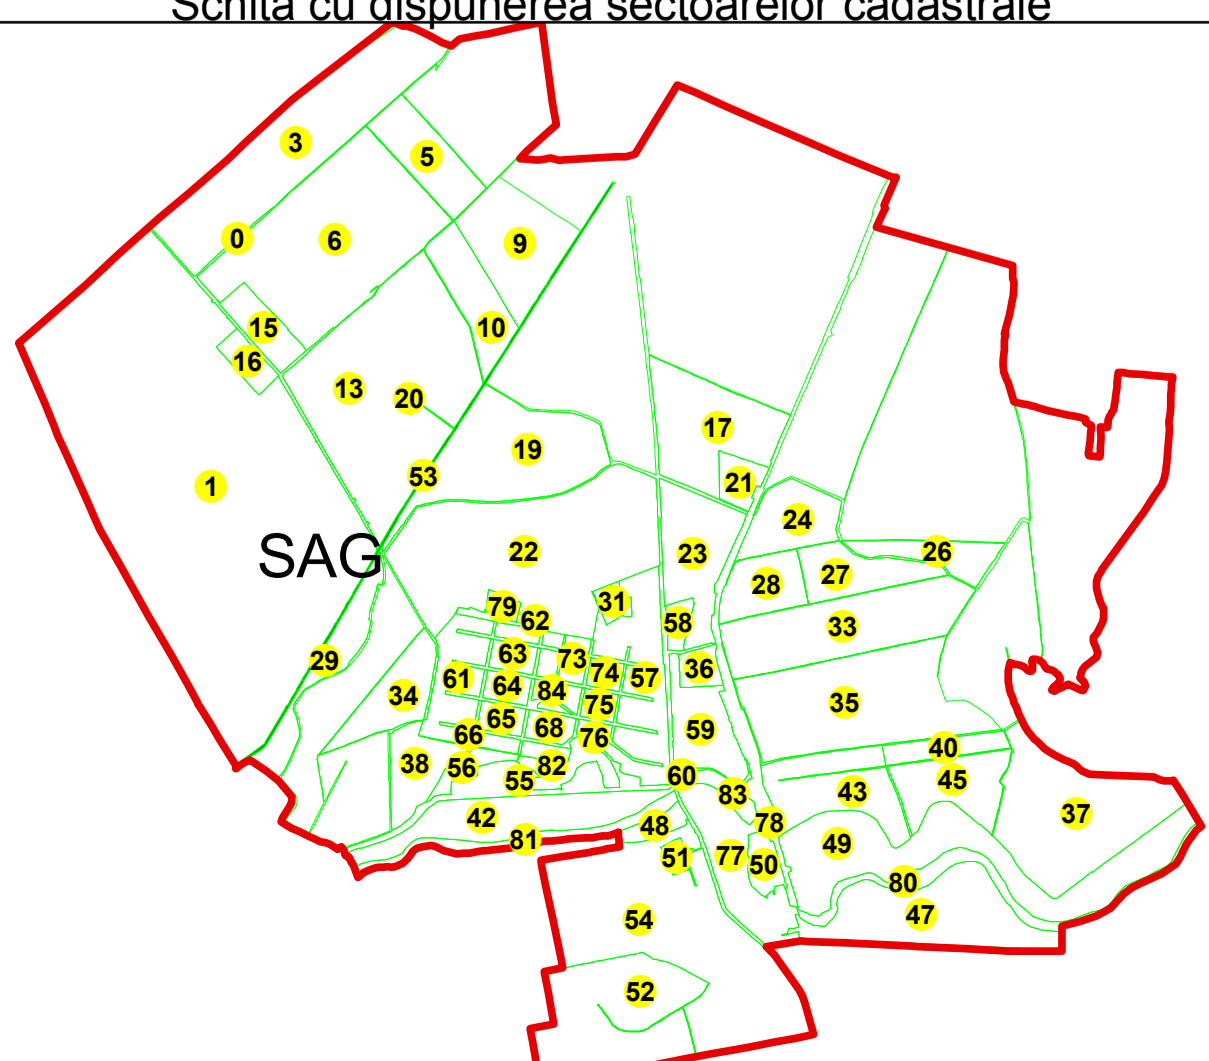

Schita cu dispunerea sectoarelor cadastrale

Schema cu dispunerea planșelor

- Legenda
- SAG LIMITA U.A.T.
 - UAT VECINE (LIMITA_UAT_Vecine)
 - SAG LIMITA INTRAVILAN
 - SECTOR CADASTRAL
 - LIMITA IMOBIL
 - (Titlu Hidrografic)
 - NUMAR_POSTAL_ZA
 - INSTITUTUL Școlii