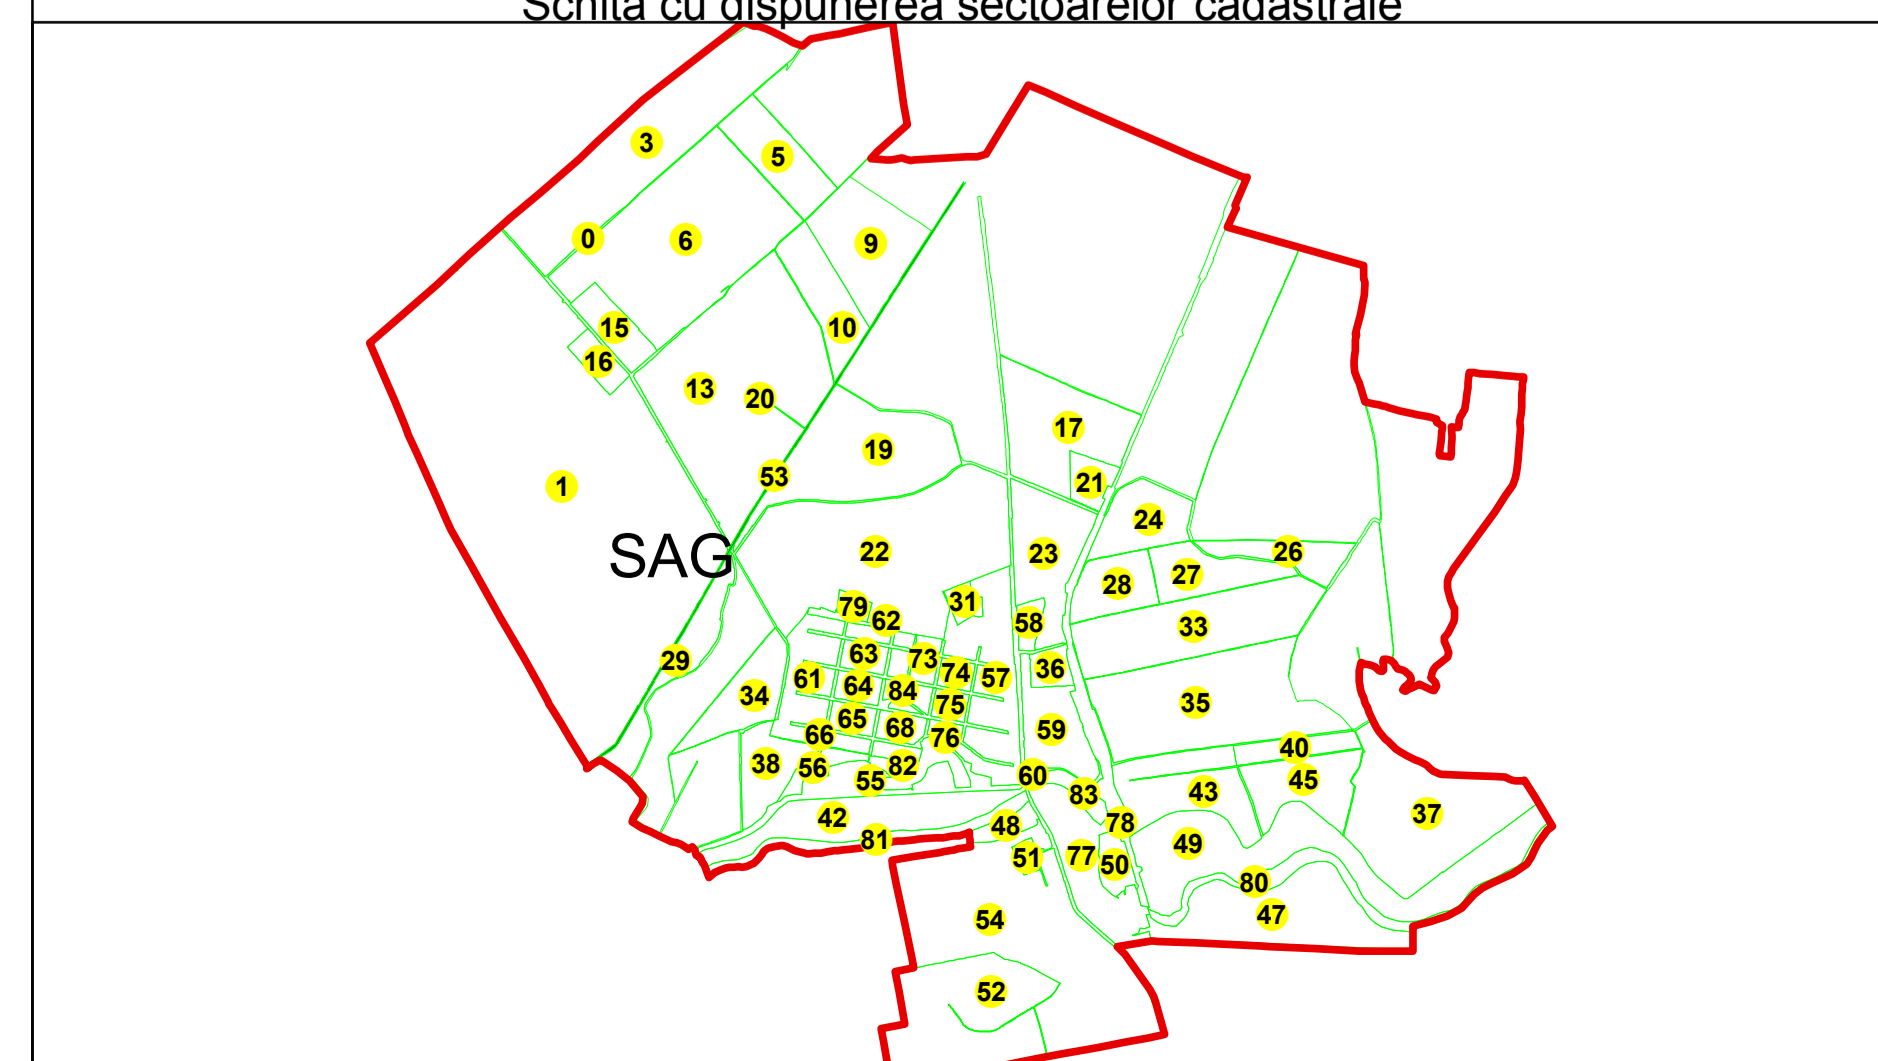

Schita cu dispunerea sectoarelor cadastrale

Schema cu dispunerea planșelor

- Legenda
- SAG LIMITA U.A.T.
  - UAT VECINE LIMITA UAT\_Vecine
  - 53 LIMITA INTRAVILAN
  - 53 SECTOR CADASTRAL
  - 121 LIMITA IMOBIL
  - 1219 Limita hidrografa
  - NUMAR\_POSTA#2A
  - INSTITUTIScola