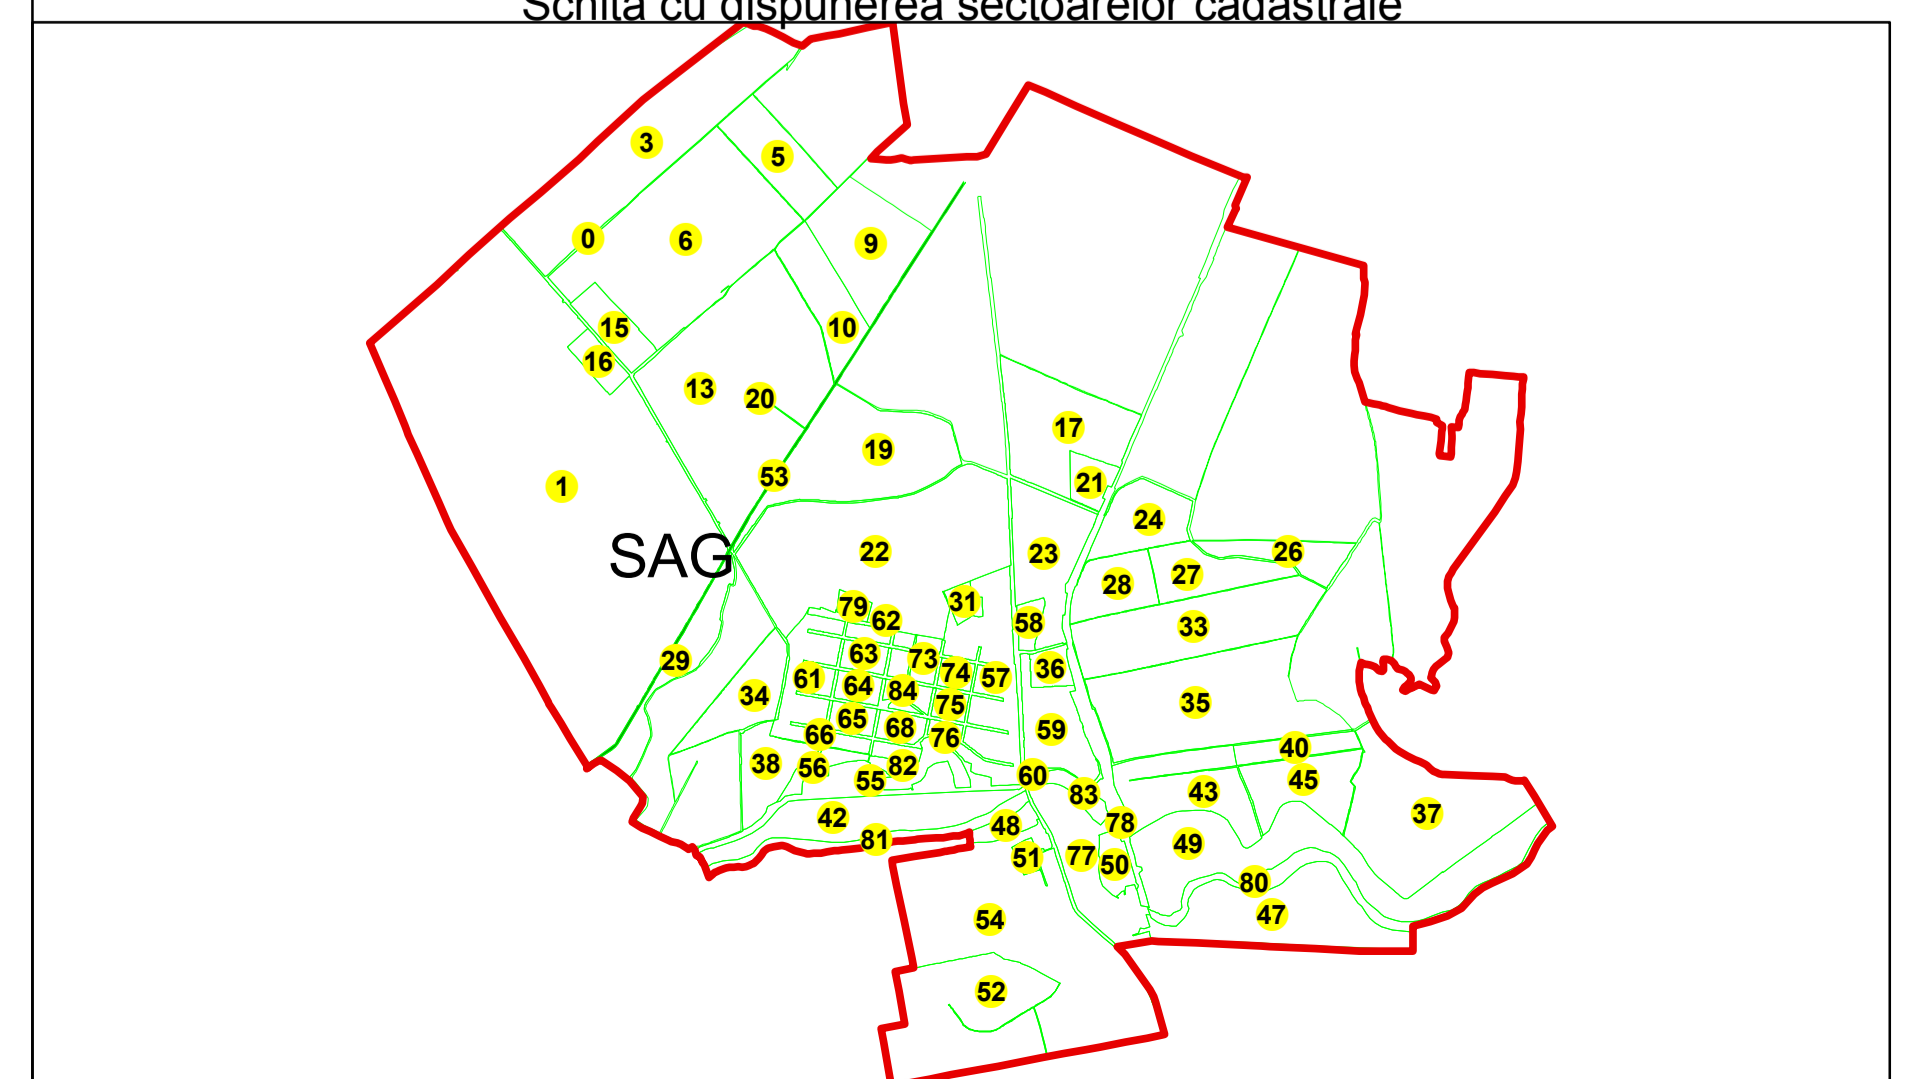

Schita cu dispunerea sectoarelor cadastrale

Schema cu dispunerea planșelor

- Legenda
- SAG LIMITA U.A.T.
 - UAT VECINIMHTA_UAT_Vecine
 - 846 LIMITA INTRAVILAN
 - 123 SECTOR CADASTRAL
 - 123 LIMITA IMOBIL
 - 1 Tania Hidrografa
 - NUMAR_POST#2A
 - INSTITUTI#scoa/a