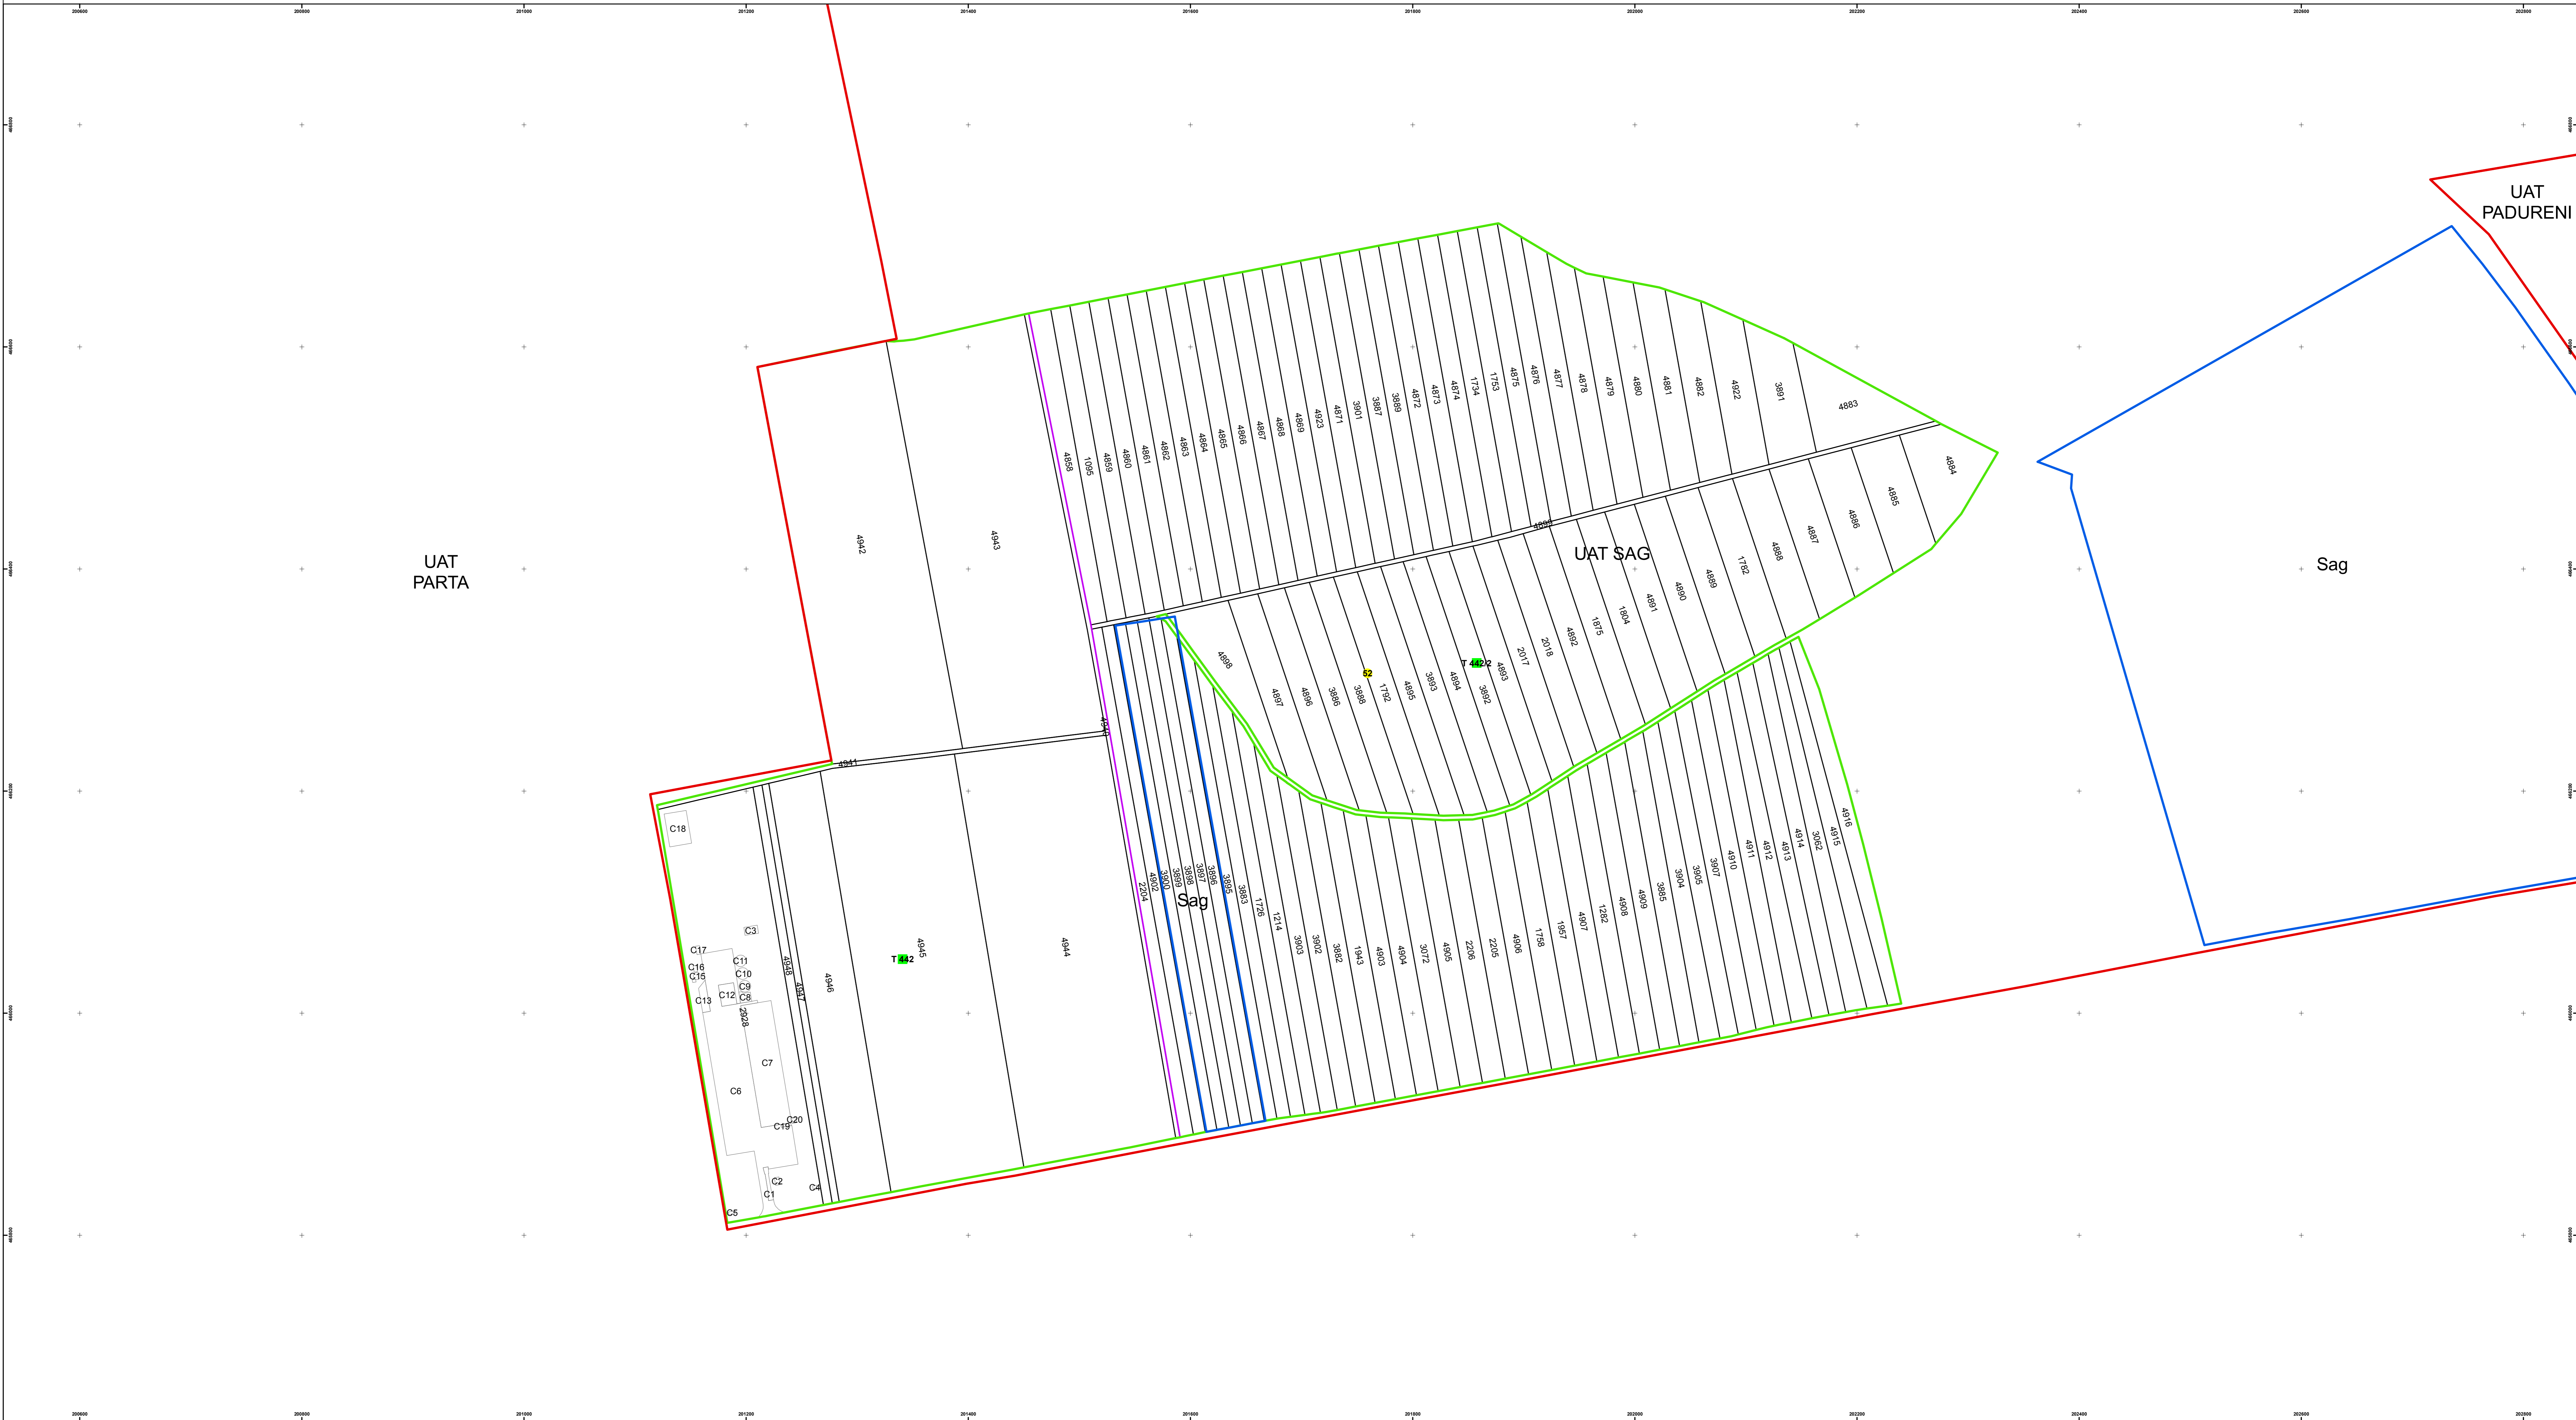

PLAN CADASTRAL
 Scara : 1 :2000 sistem de proiectie STEREO 70
 Judetul :TIMIS
 UAT :SAG
 Sectorul cadastral :52

Schita cu dispunerea sectoarelor cadastrale

- Legenda
- SAG LIMITA U.A.T.
 - UAT VECINE LIMITA UAT_Vecine
 - Sag LIMITA INTRAVILAN
 - LIMITA CADASTRAL
 - LIMITA TABLA
 - LIMITA IMOBIL
 - C1 LIMITA CONSTRUCTIE
 - L17000
 - NUMAR_POSTAL 12A
 - INSTITUTII Scoala