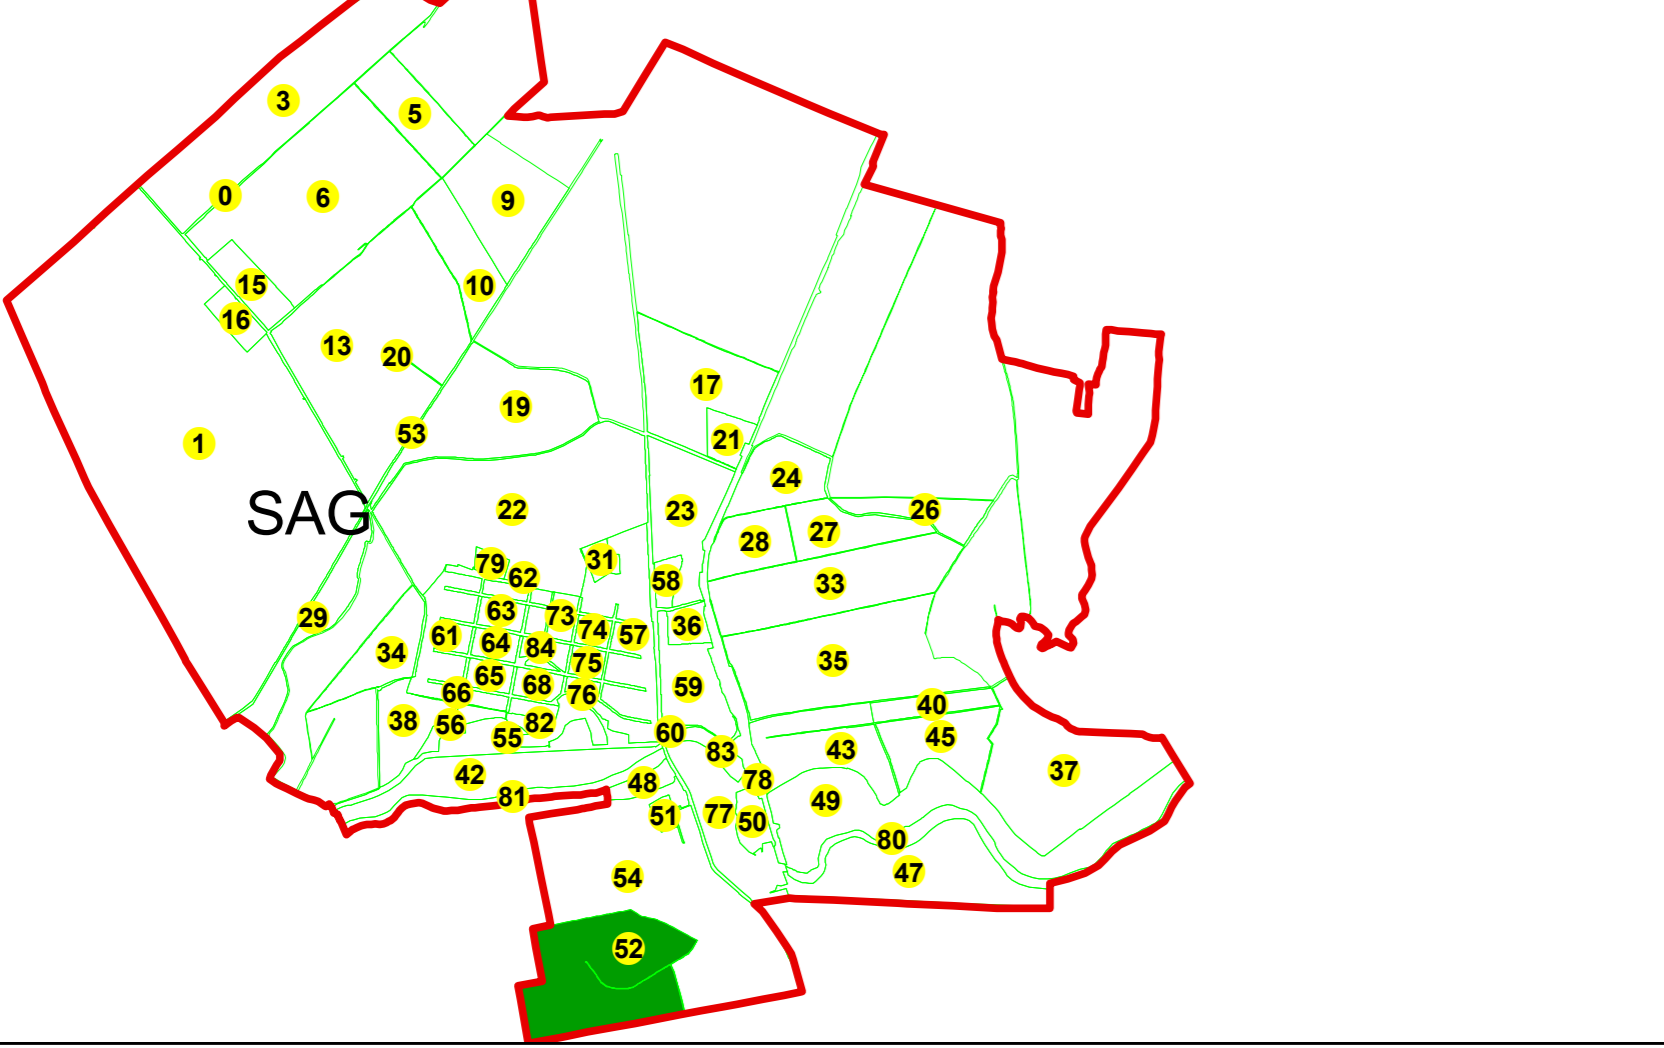

PLAN CADASTRAL
 Scara : 1 :2000 sistem de proiectie STEREO 70
 Judetul :TIMIS
 UAT :SAG
 Sectorul cadastral :52

Schita cu dispunerea sectoarelor cadastrale

- Legenda
- SAG LIMITA U.A.T.
 - UAT VECINE LIMITA UAT_Vecine
 - Sag LIMITA INTRAVILAN
 - LIMITA CADASTRAL
 - LIMITA TABLA
 - LIMITA IMOBIL
 - C1 LIMITA CONSTRUCTIE
 - L17000
 - NUMAR_POSTAL 12A
 - INSTITUTII Scoala