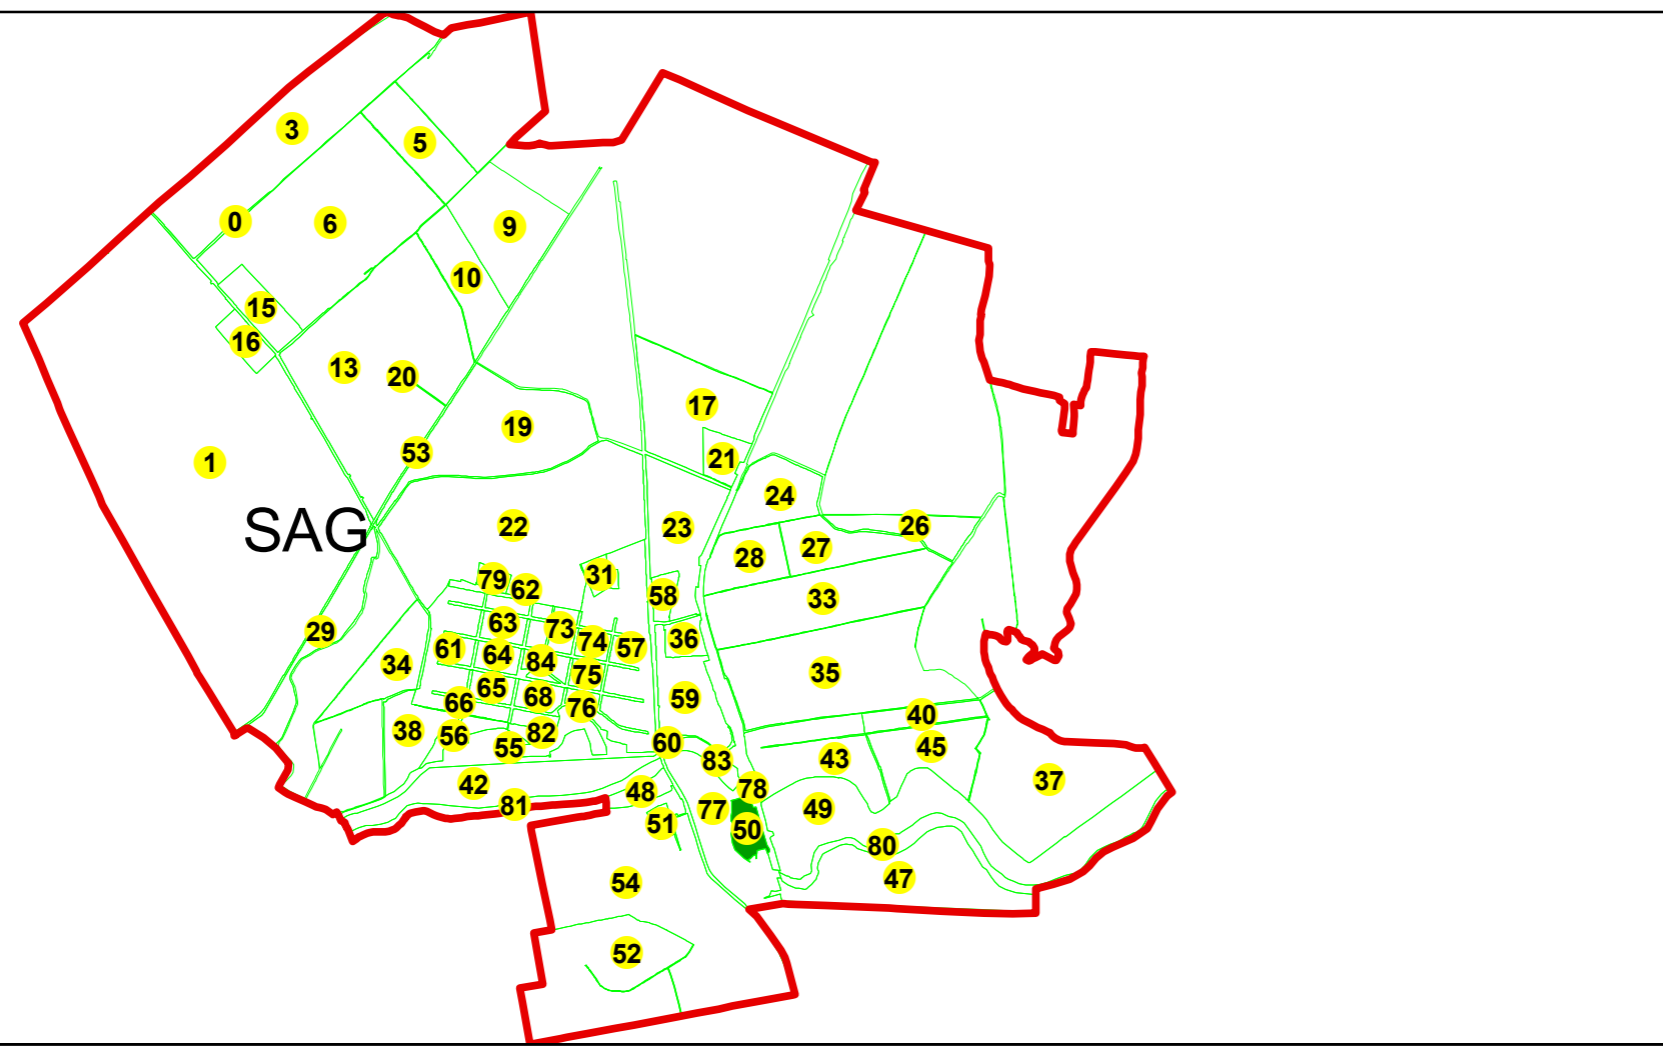

PLAN CADASTRAL
 Scara : 1 :1000 sistem de proiectie STEREO 70
 Judetul :TIMIS
 UAT :SAG
 Sectorul cadastral :50

Schita cu dispunerea sectoarelor cadastrale

Legenda

| | | |
|--|---------|--------------------|
| | SAG | LIMITA U.A.T. |
| | PARTA | LIMITA_UAT_Vecine |
| | 549 | LIMITA INTRAVILAN |
| | 50 | SECTOR CADASTRAL |
| | 123 | LIMITA IMOBIL |
| | C1 | LIMITA CONSTRUCTIE |
| | 1 Timis | Hangraie |
| | | Numar postal 12 |