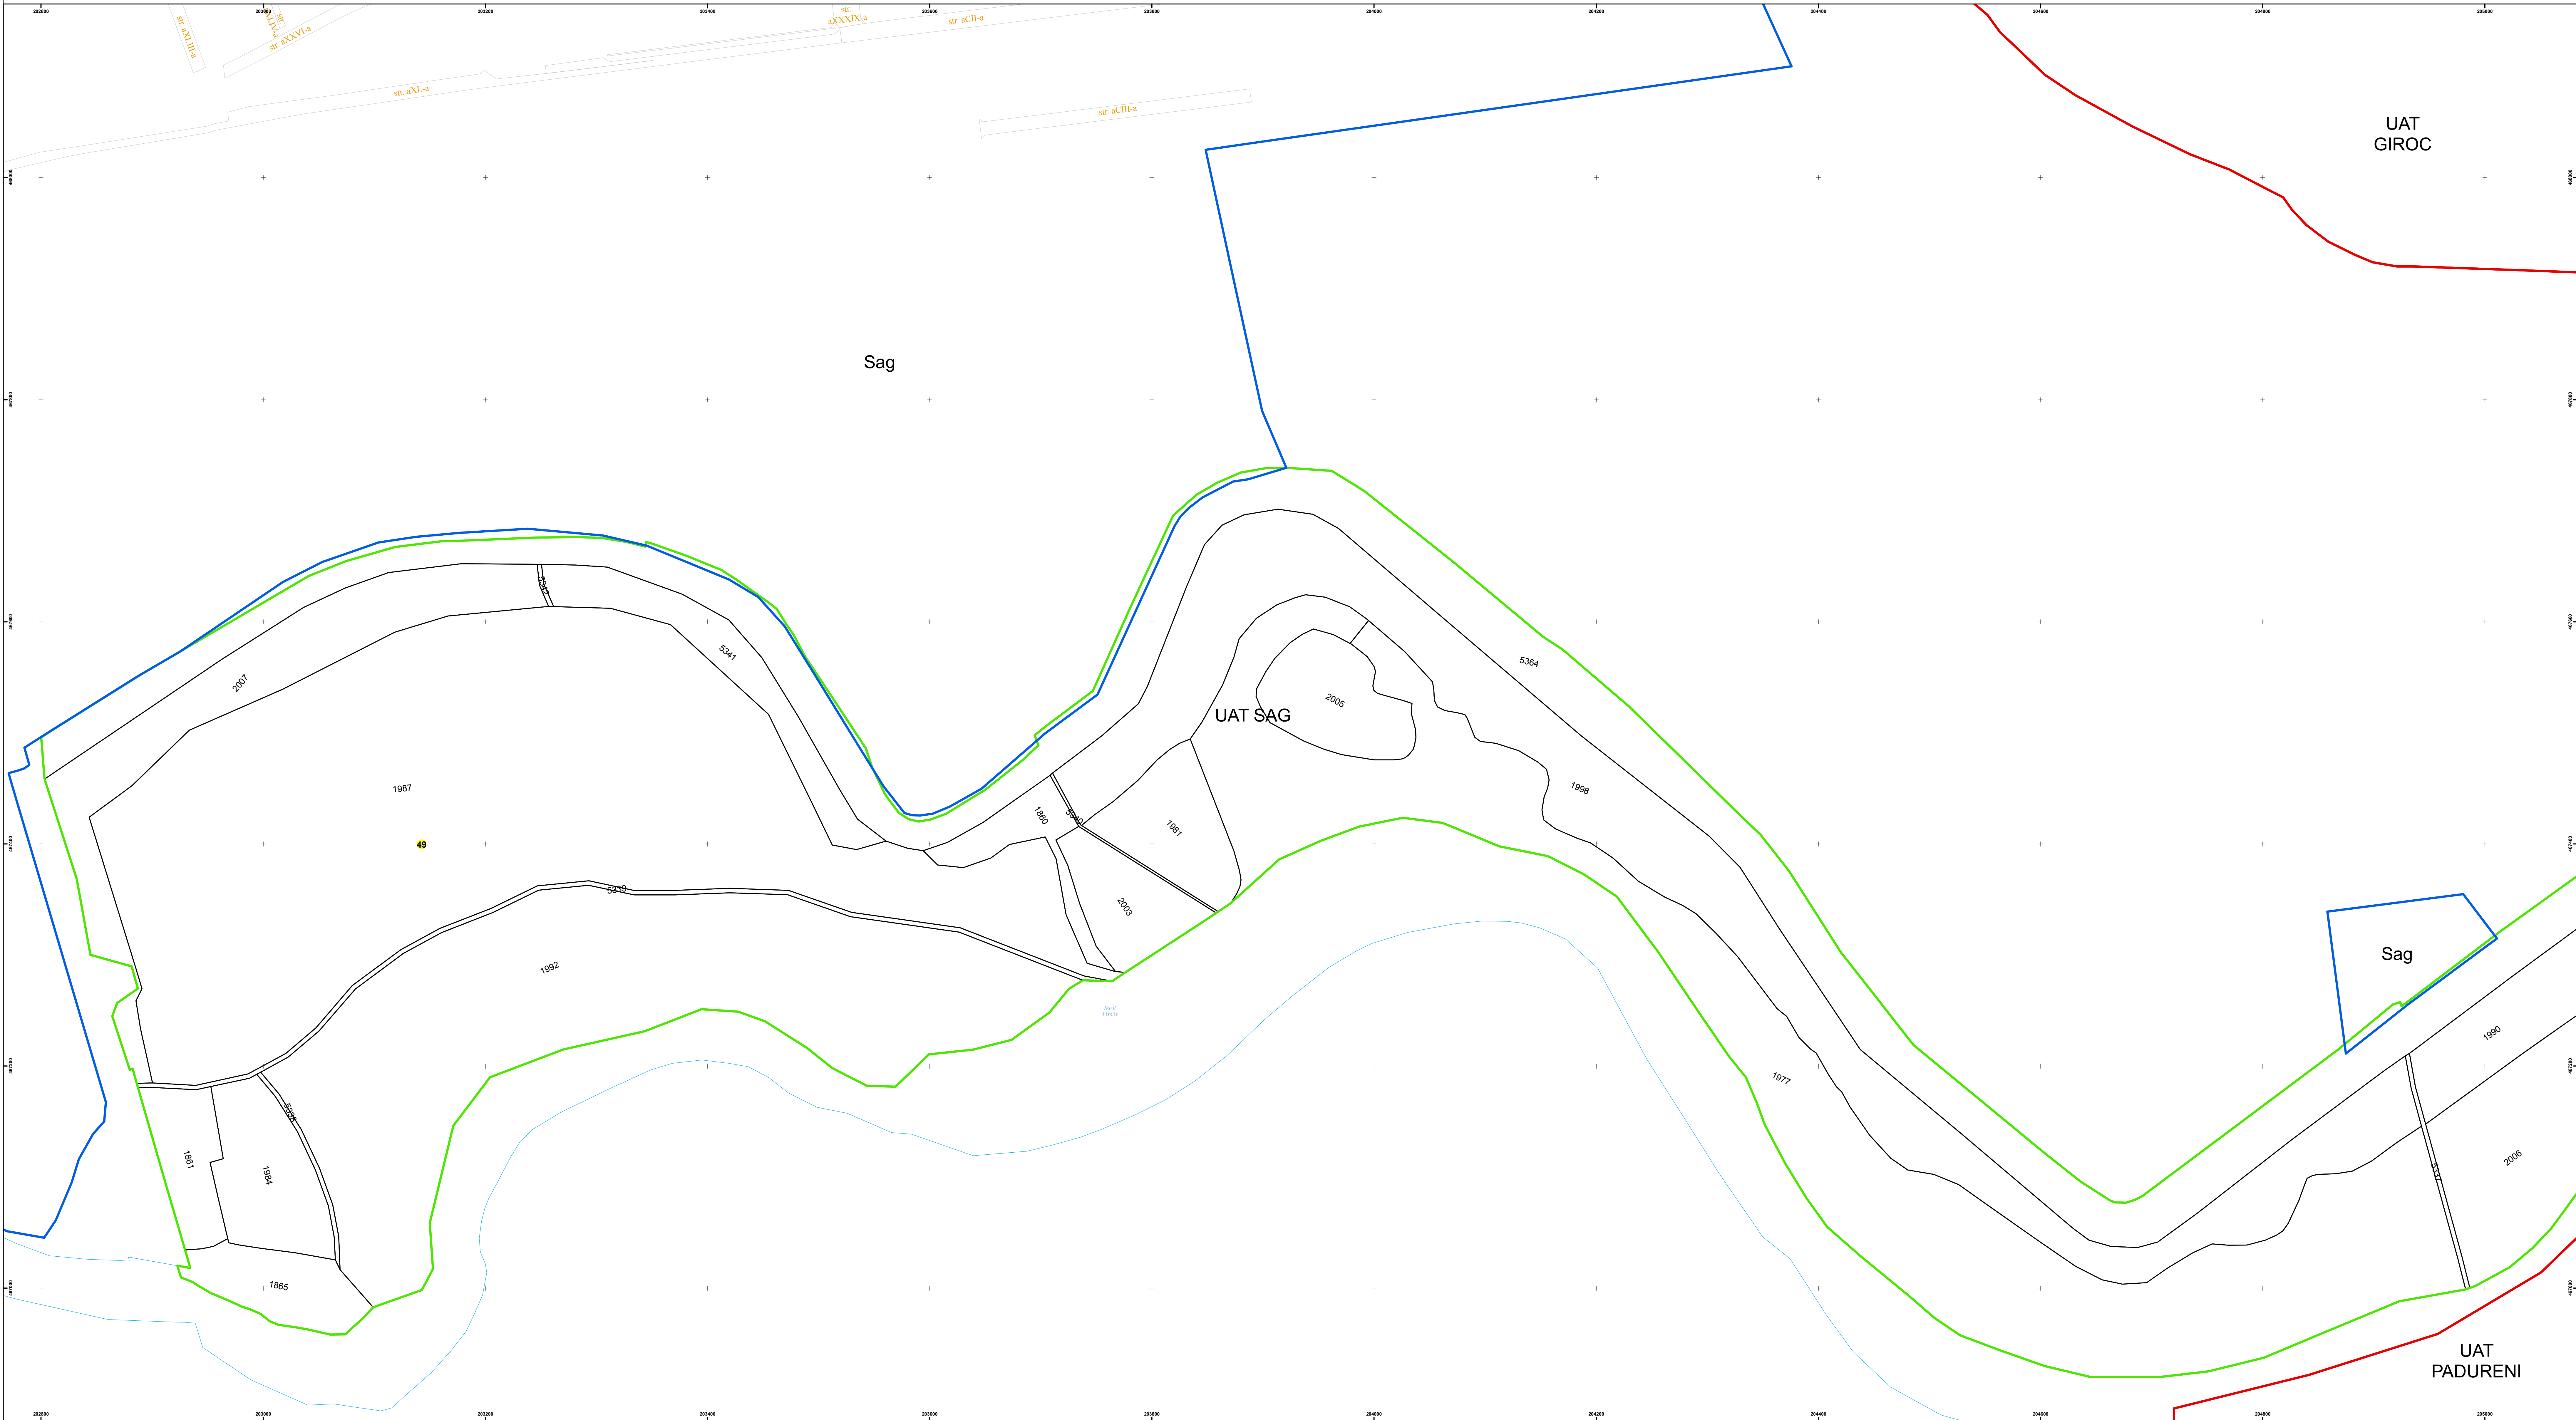

PLAN CADASTRAL  
Scara : 1 :2000 sistem de proiectie STEREO 70  
Judetul :TIMIS  
UAT :SAG  
Sectorul cadastral :49

Schita cu dispunerea sectoarelor cadastrale

Schema cu dispunerea planselor

UAT GIROC

UAT SAG

Sag

UAT PADURENI

- Legenda
- SAG LIMITA U.A.T.
  - UAT VECINE LIMITA\_UAT\_Vecine
  - Sag LIMITA INTRAVILAN
  - SECTOR CADASTRAL
  - LIMITA IMOBIL
  - Hidrografe
  - NUMAR\_POSTAL 12A
  - INSTITUTII Scoala