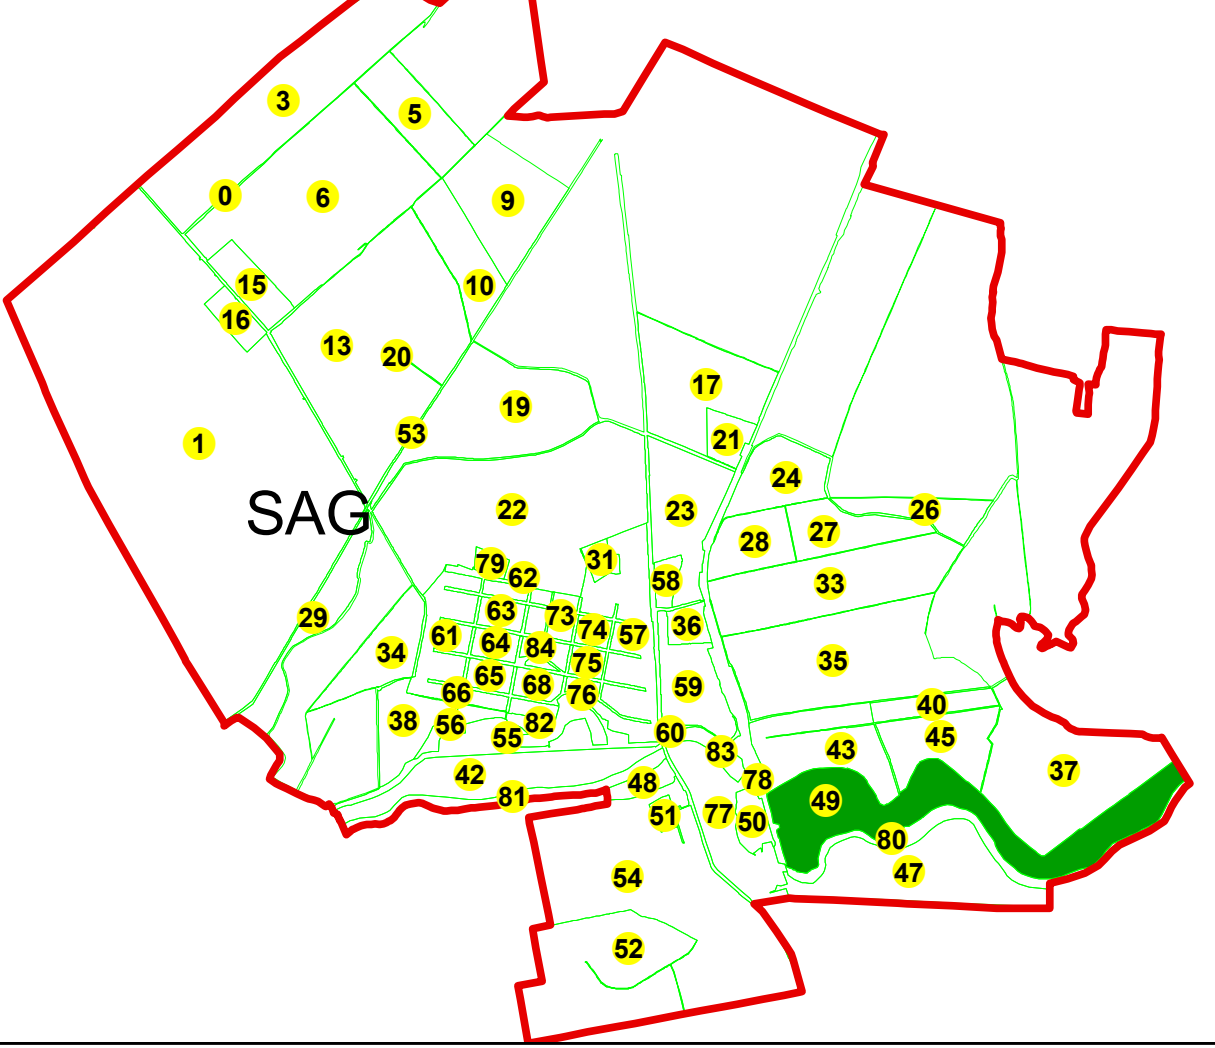

PLAN CADASTRAL  
Scara : 1 :2000 sistem de proiectie STEREO 70  
Judetul :TIMIS  
UAT :SAG  
Sectorul cadastral :49

Schita cu dispunerea sectoarelor cadastrale

Schema cu dispunerea planselor

UAT GIROC

UAT SAG

Sag

UAT PADURENI

- Legenda
- SAG LIMITA U.A.T.
  - UAT VECINE LIMITA\_UAT\_Vecine
  - Sag LIMITA INTRAVILAN
  - SECTOR CADASTRAL
  - LIMITA IMOBIL
  - Hidrografe
  - NUMAR\_POSTAL 12A
  - INSTITUTII Scoala