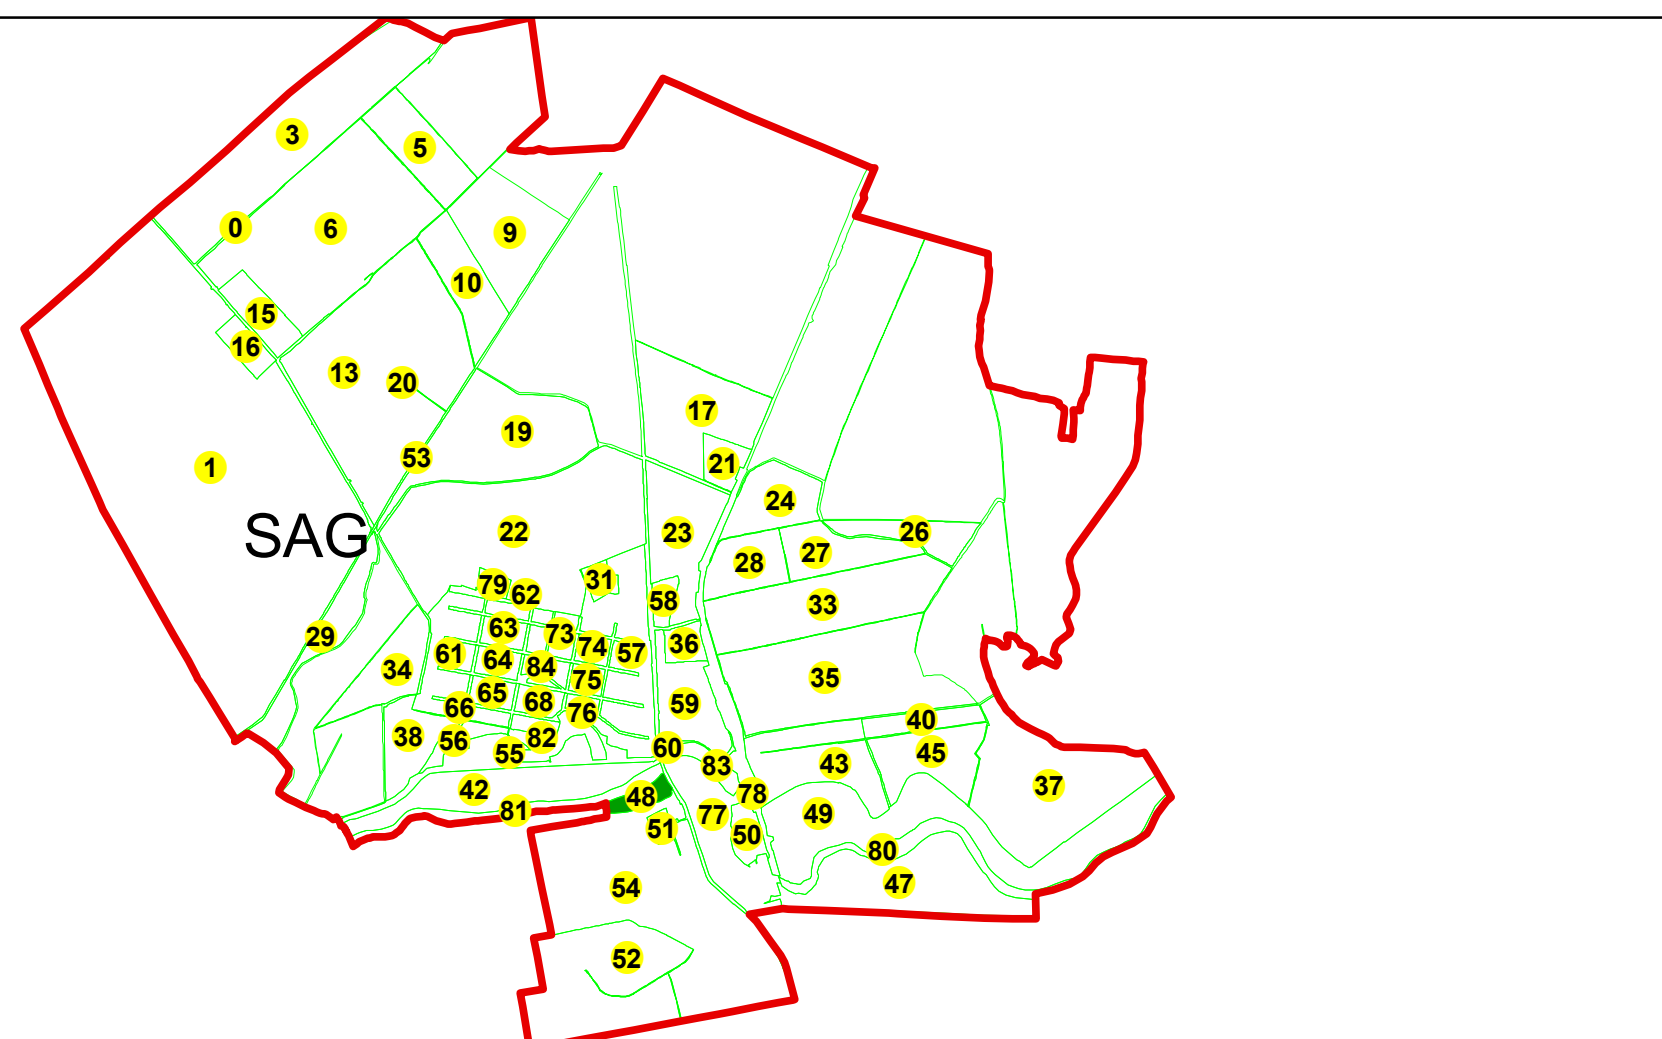

PLAN CADASTRAL

Scara : 1 :2000 sistem de proiectie STEREO 70

Judetul :TIMIS

UAT :SAG

Sectorul cadastral :48

Schita cu dispunerea sectoarelor cadastrale

- Legenda
- SAG LIMITA U.A.T.
 - UAT VECINE LIMITA_UAT_Vecine
 - Sag LIMITA INTRAVILAN
 - SECTOR CADASTRAL
 - 123 LIMITA IMOBIL
 - r.Timis Hidrografie
 - NUMAR_POSTAL 12A
 - INSTITUTII Scoala