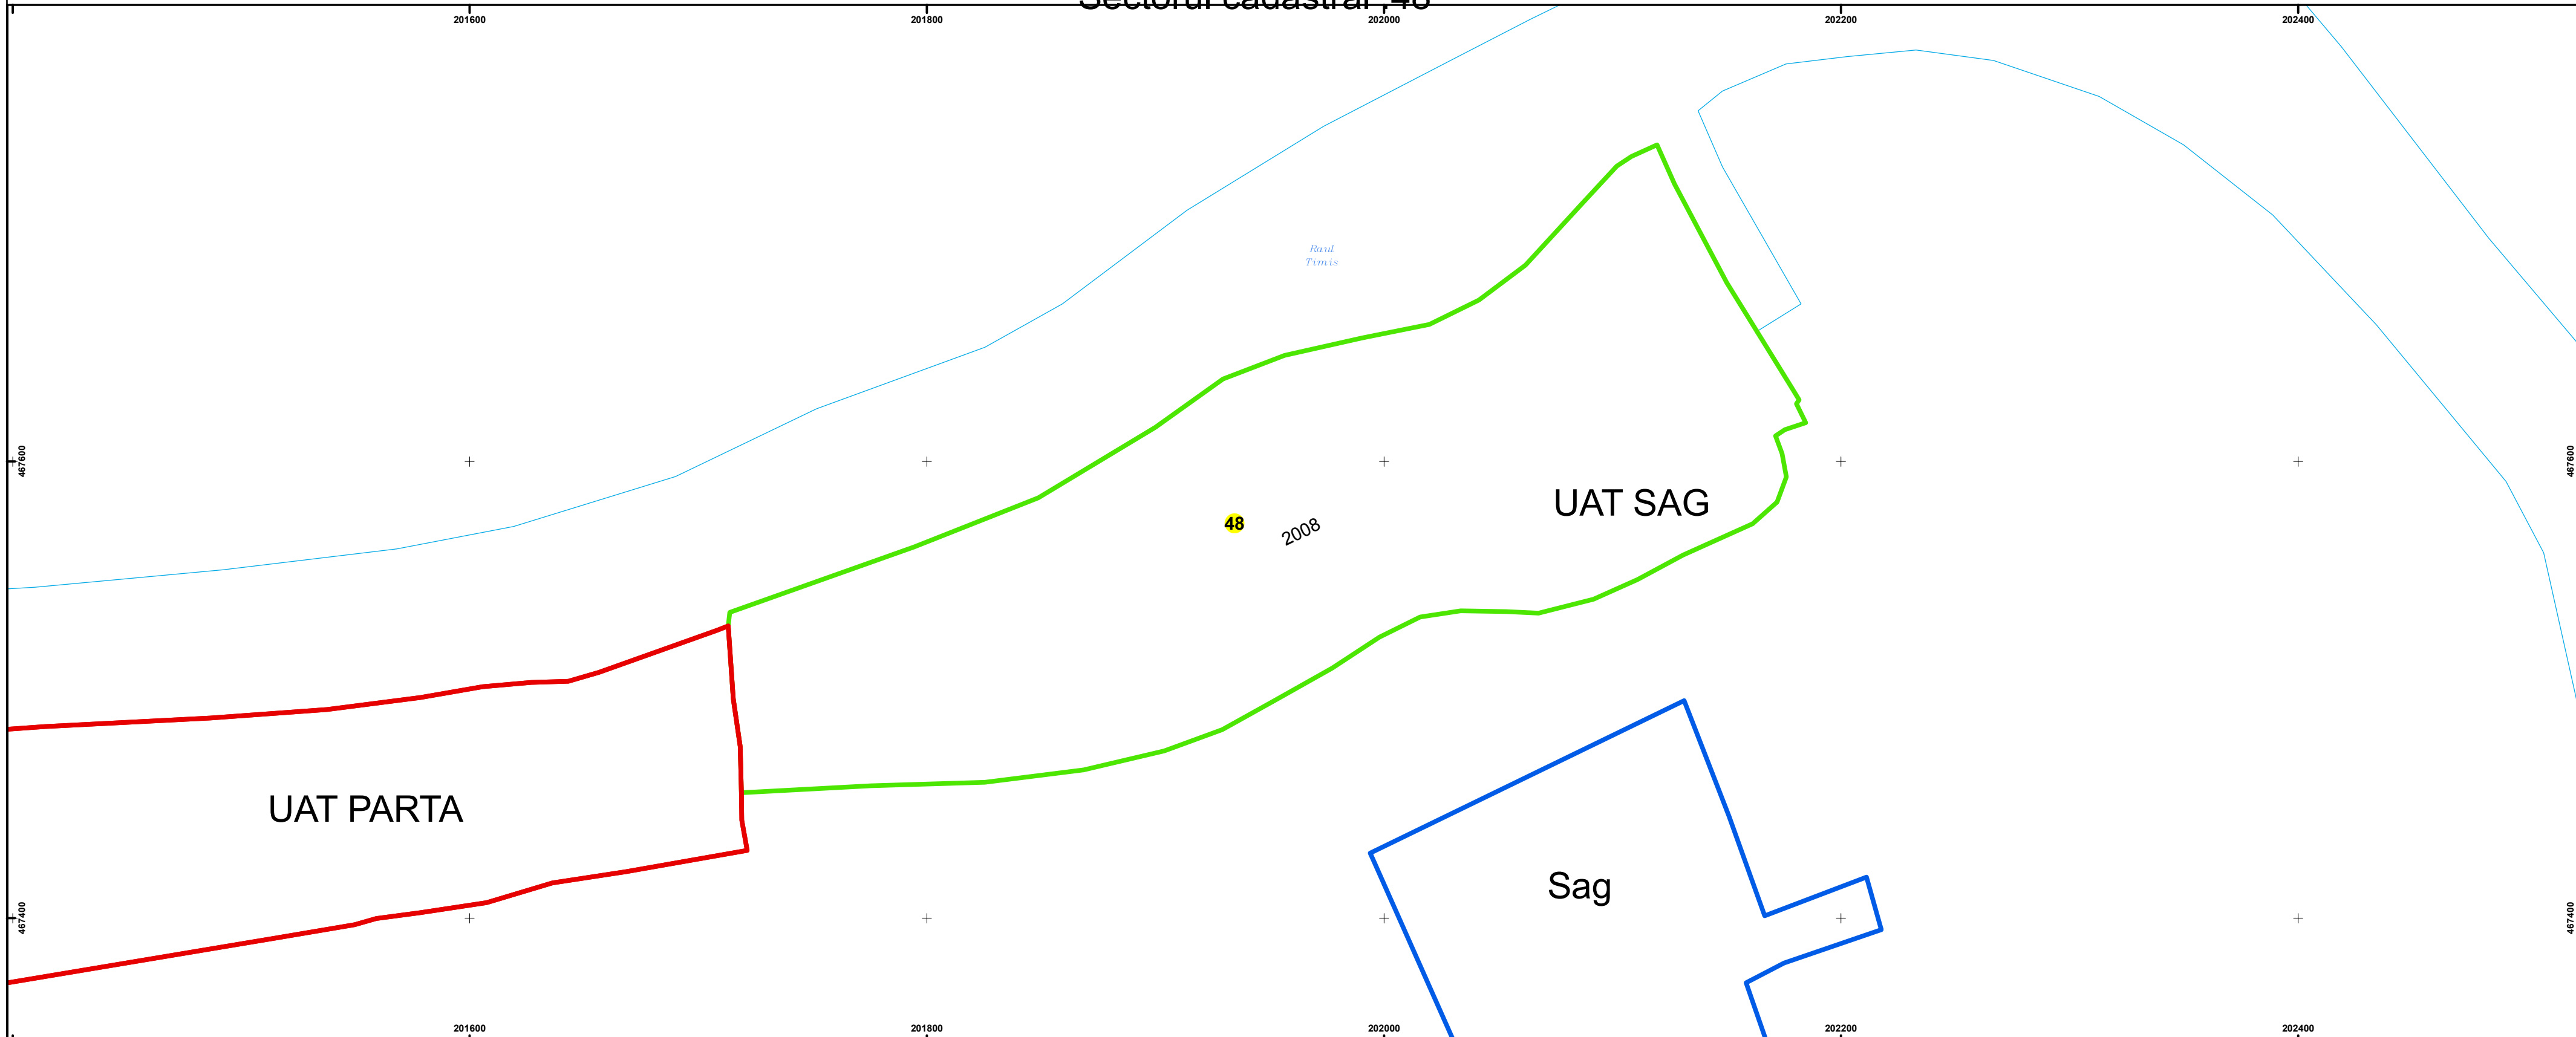

PLAN CADASTRAL

Scara : 1 :2000 sistem de proiectie STEREO 70

Judetul :TIMIS

UAT :SAG

Sectorul cadastral :48

Schita cu dispunerea sectoarelor cadastrale

- Legenda
- SAG LIMITA U.A.T.
 - UAT VECINE LIMITA_UAT_Vecine
 - Sag LIMITA INTRAVILAN
 - SECTOR CADASTRAL
 - 123 LIMITA IMOBIL
 - r.Timis Hidrografie
 - NUMAR_POSTAL 12A
 - INSTITUTII Scoala