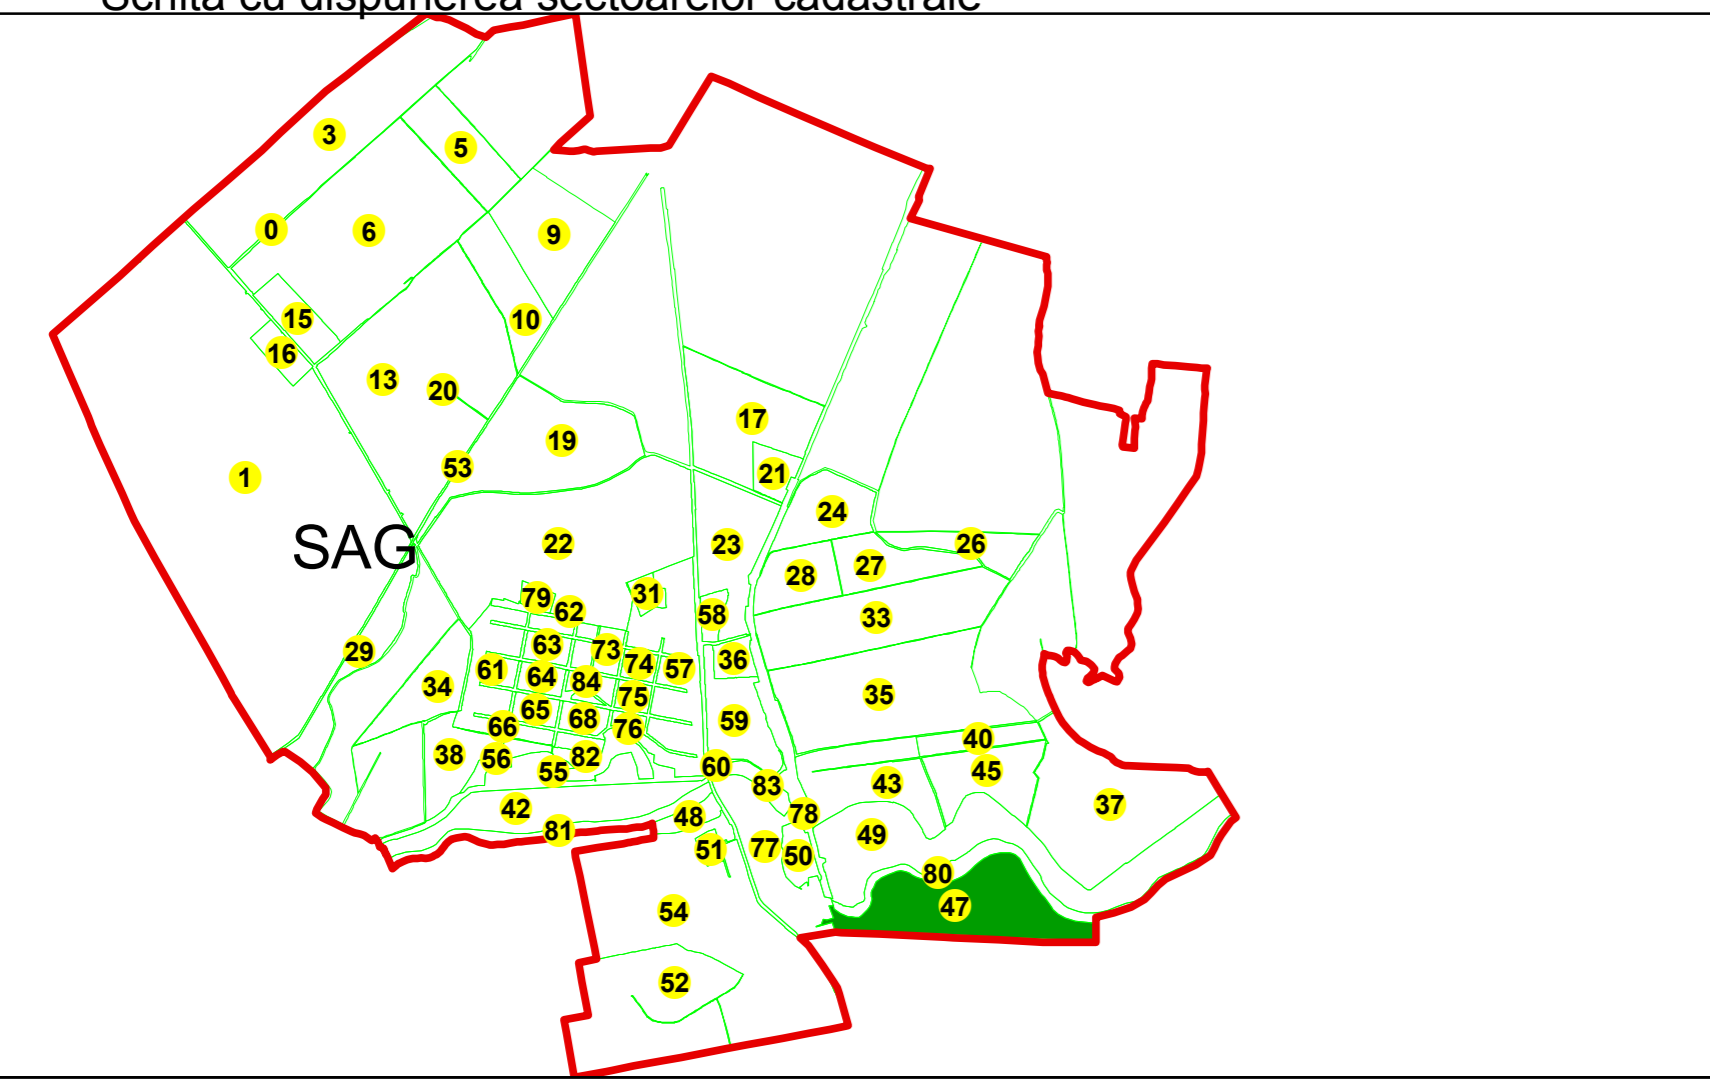

PLAN CADASTRAL
 Scara : 1 :2000 sistem de proiectie STEREO 70
 Judetul :TIMIS
 UAT :SAG
 Sectorul cadastral :47

Schita cu dispunerea sectoarelor cadastrale

- Legenda
- SAG LIMITA U.A.T.
 - UAT VECINE LIMITA UAT_Vecine
 - 100 LIMITA INTRAVILAN
 - 101 LIMITA IMOBIL
 - 102 LIMITA IMOBIL
 - C1 LIMITA CONSTRUCTIE
 - 103 Tera, hidrografe
 - NUMAR_POSTAL 12A
 - INSTITUTII Scoala