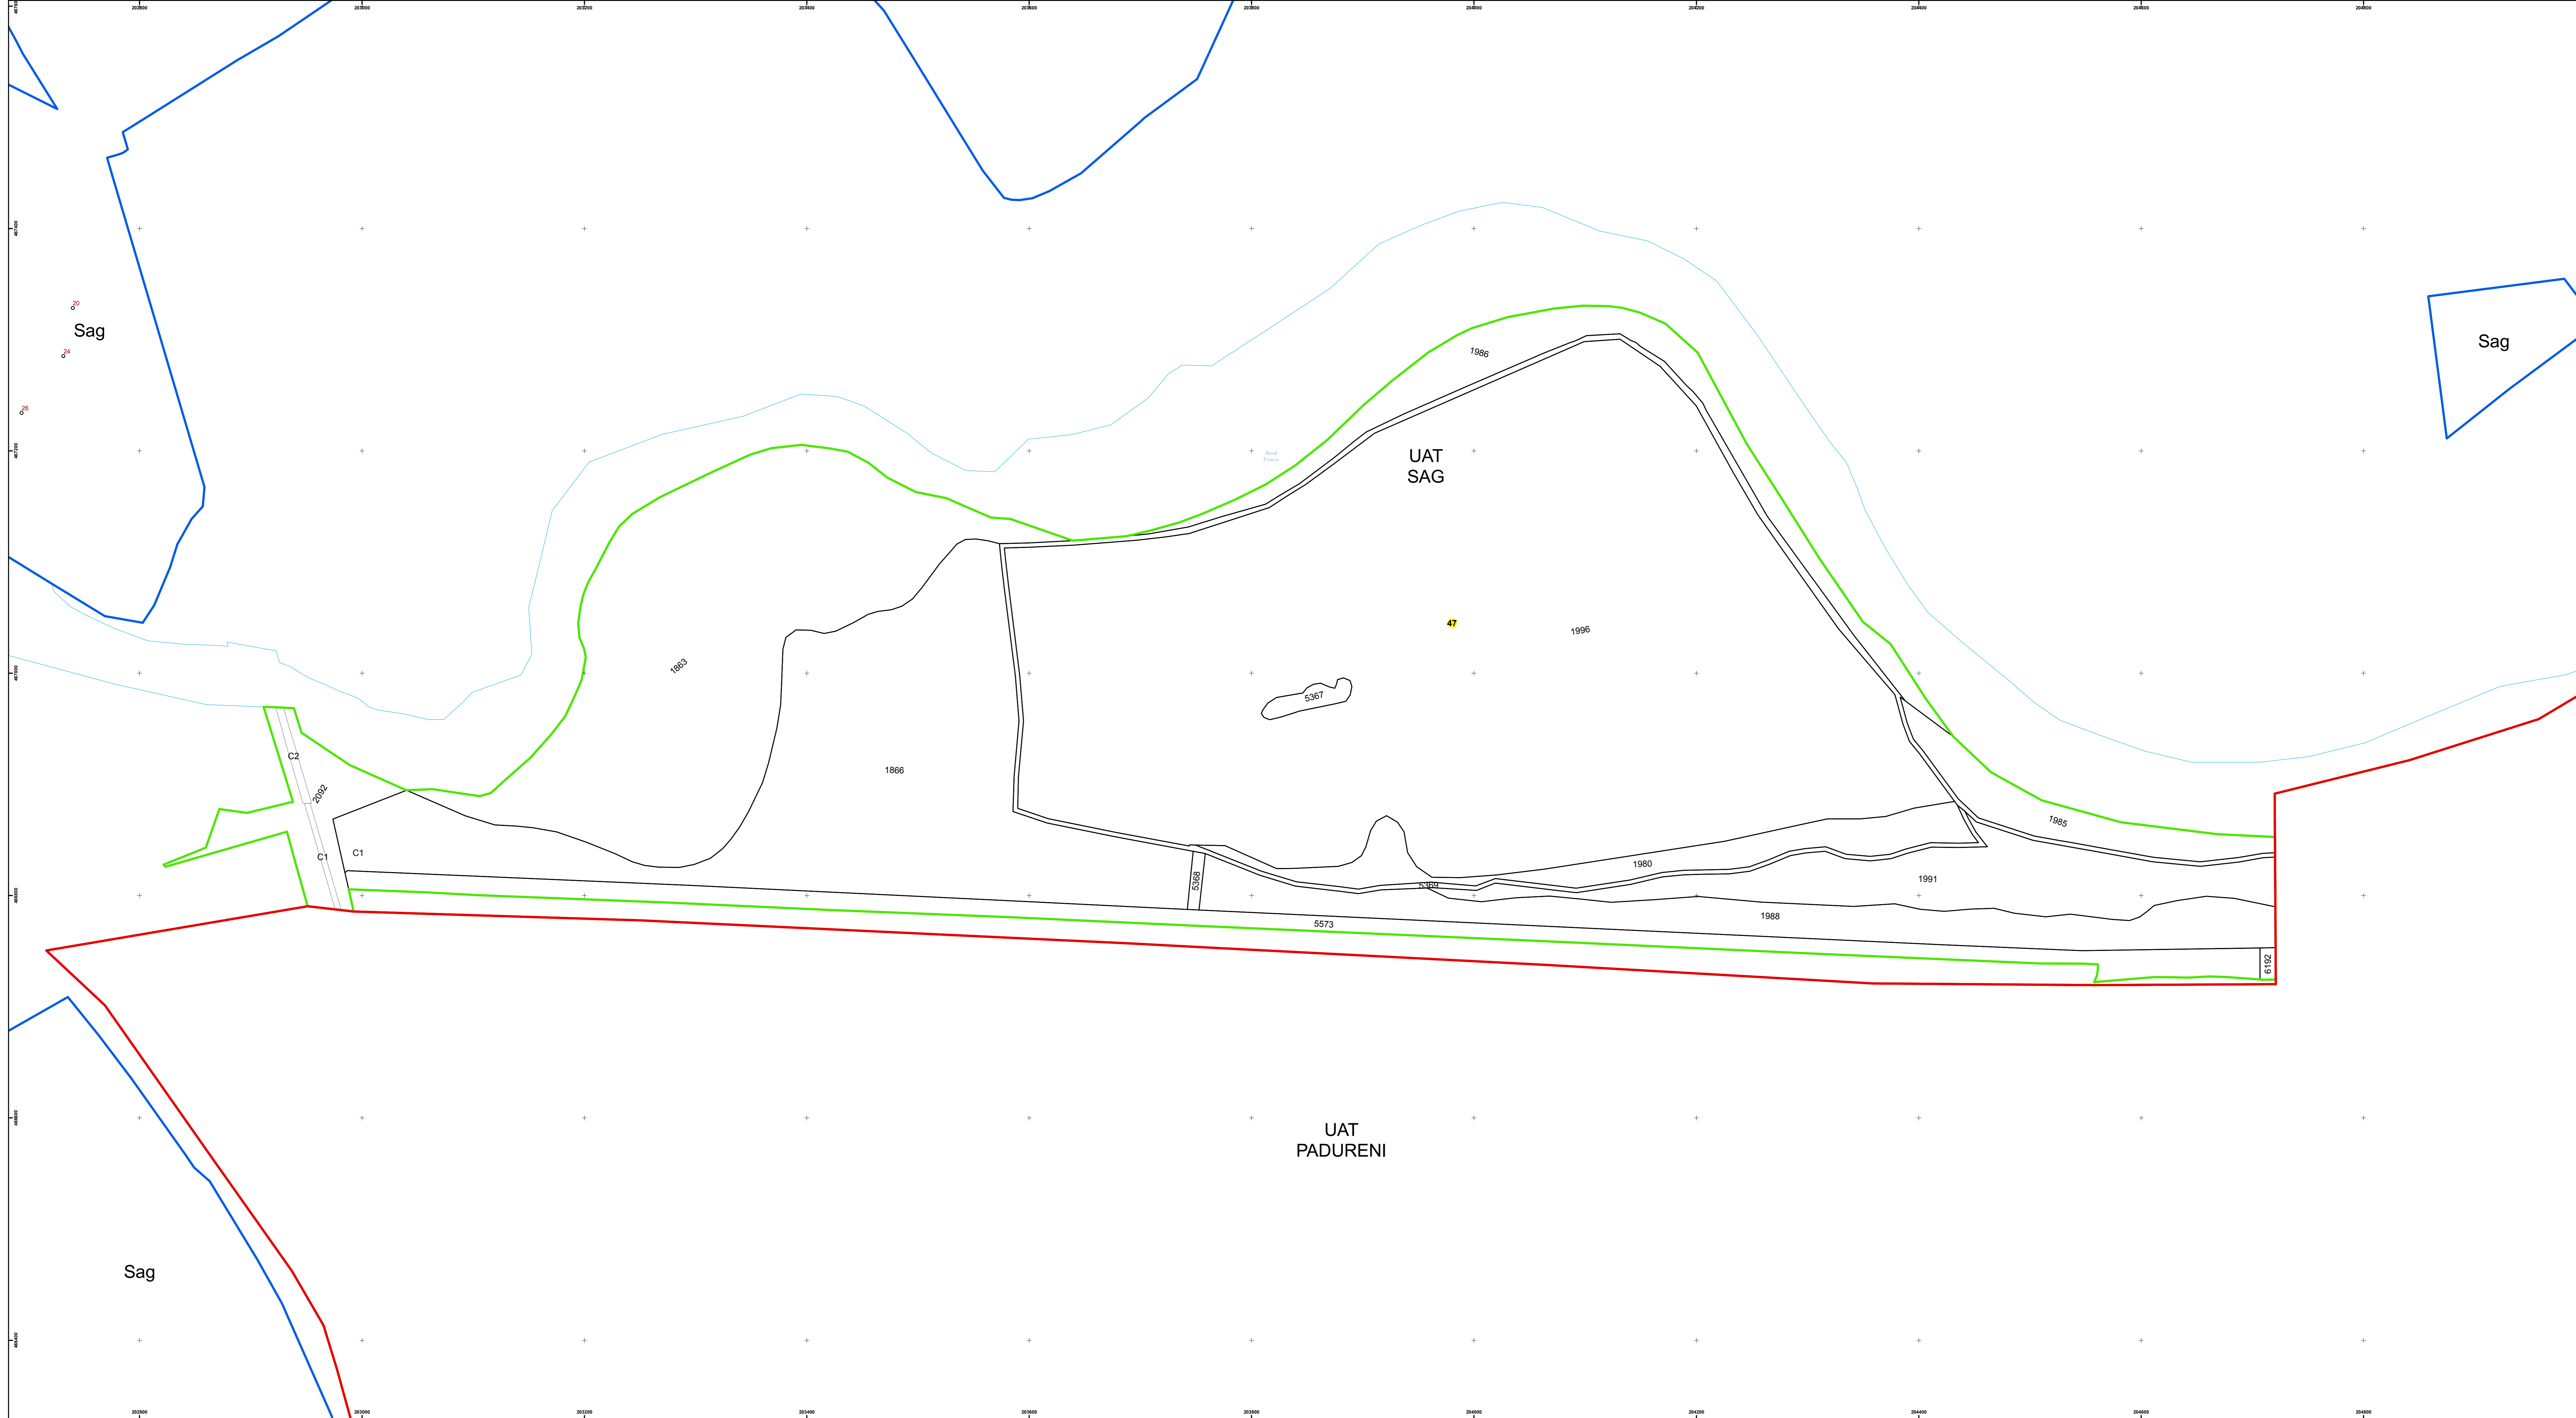

PLAN CADASTRAL
 Scara : 1 :2000 sistem de proiectie STEREO 70
 Judetul :TIMIS
 UAT :SAG
 Sectorul cadastral :47

Schita cu dispunerea sectoarelor cadastrale

- Legenda
- SAG LIMITA U.A.T.
 - UAT VECINE LIMITA UAT_Vecine
 - 100 LIMITA INTRAVILAN
 - 101 LIMITA IMOBIL
 - 102 LIMITA IMOBIL
 - C1 LIMITA CONSTRUCTIE
 - 103 Tera, hidrografe
 - NUMAR_POSTAL 12A
 - INSTITUTII Scoala