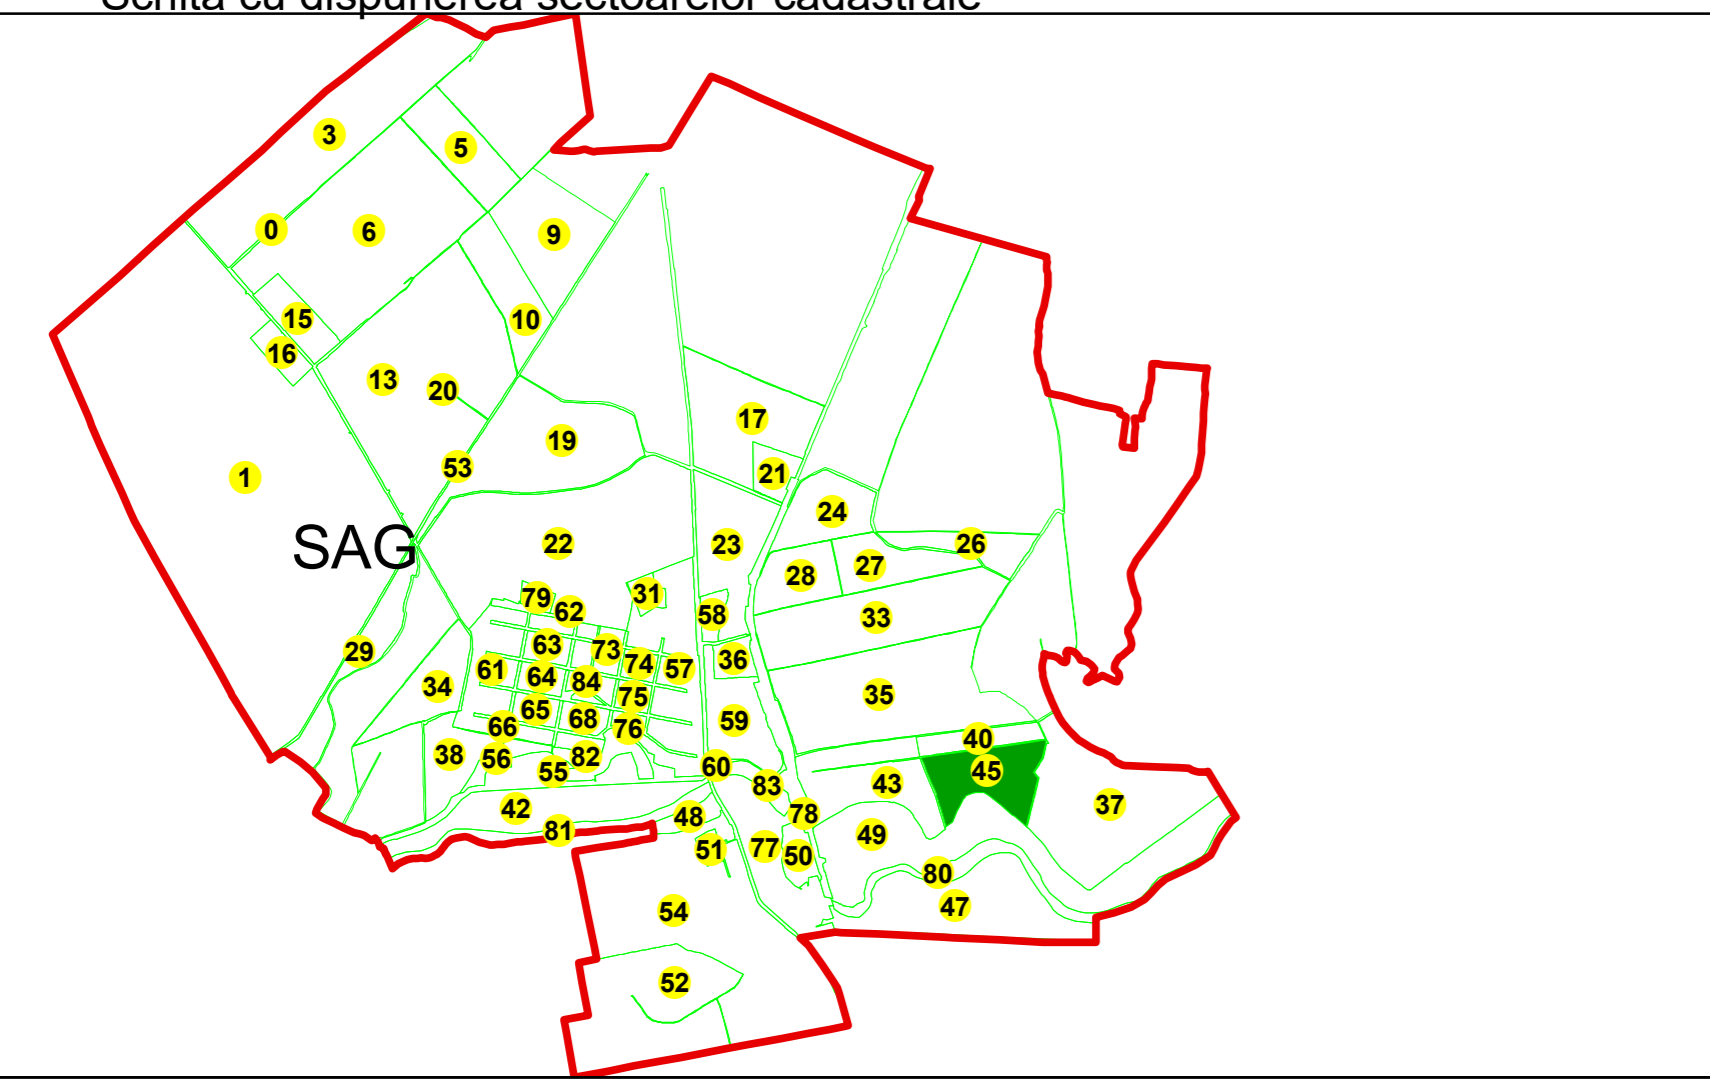

PLAN CADASTRAL
 Scara : 1 :1000 sistem de proiectie STEREO 70
 Judetul :TIMIS
 UAT :SAG
 Sectorul cadastral :45

UAT
GIROC

Schita cu dispunerea sectoarelor cadastrale

- Legenda
- SAG LIMITA U.A.T.
 - PARTA LIMITA UAT_Vecine
 - LIMITA INTRAVILAN
 - SECTOR CADASTRAL
 - LIMITA TABLA
 - LIMITA IMOBIL
 - Teras, Altagale
 - INSTITUTII
 - Scoala
- o Numar postal 12