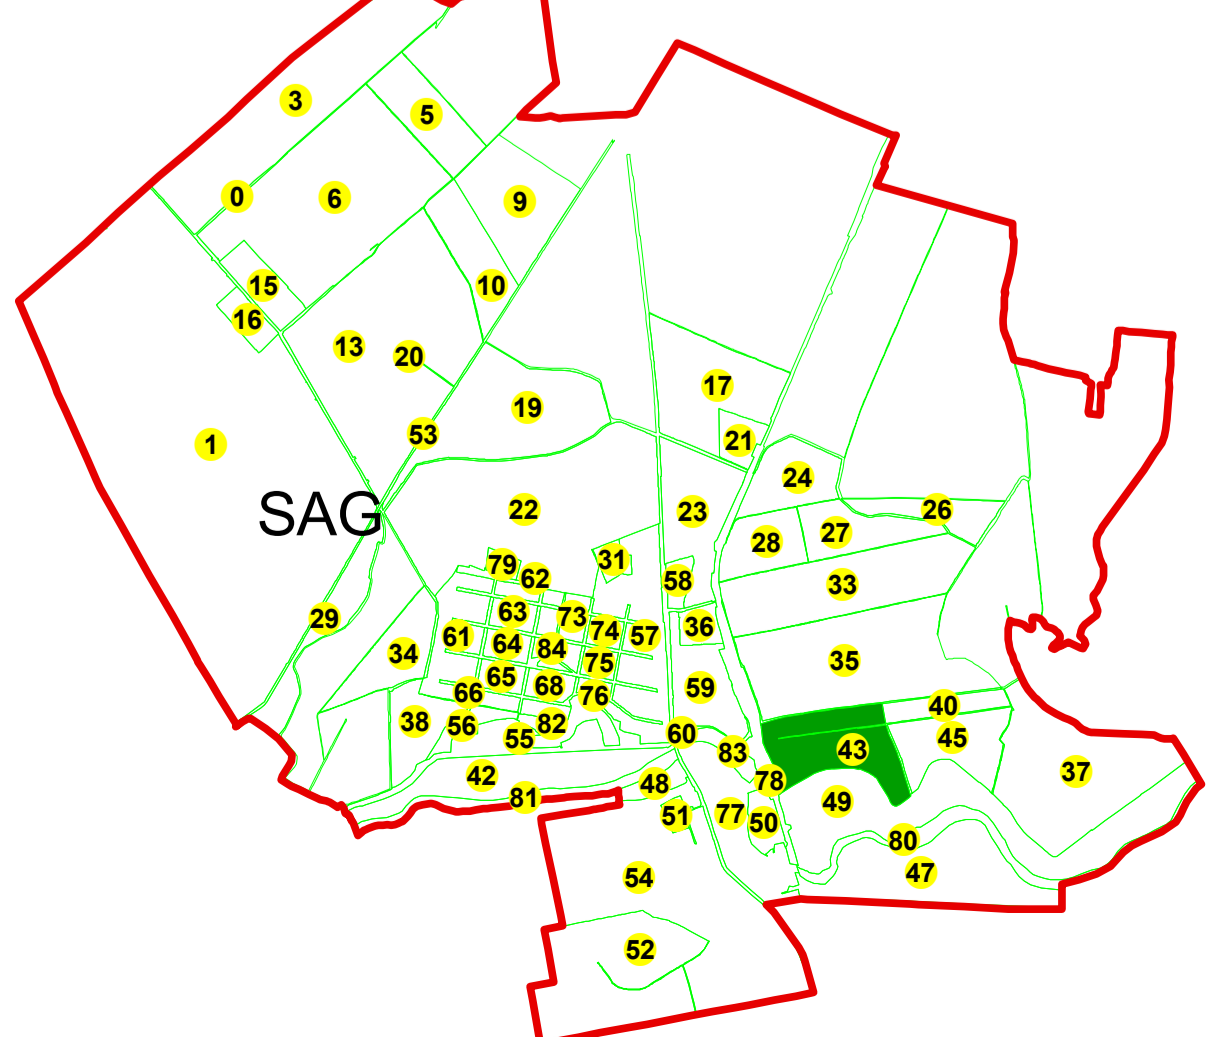

Schita cu dispunerea sectoarelor cadastrale

Schema cu dispunerea planșelor

- Legenda
- Rogova LIMITA U.A.T.
 - UAT VECINE LIMITA UAT_Vecine
 - Rogova LIMITA INTRAVILAN
 - SECTOR CADASTRAL
 - LIMITA TARLA
 - LIMITA IMOBIL.
 - C1 LIMITA CONSTRUCTIE
 - Dealul Mare TOPONIME
 - INSTITUTII Scoala
 - 158779_NUMAR_POSTAL_S29