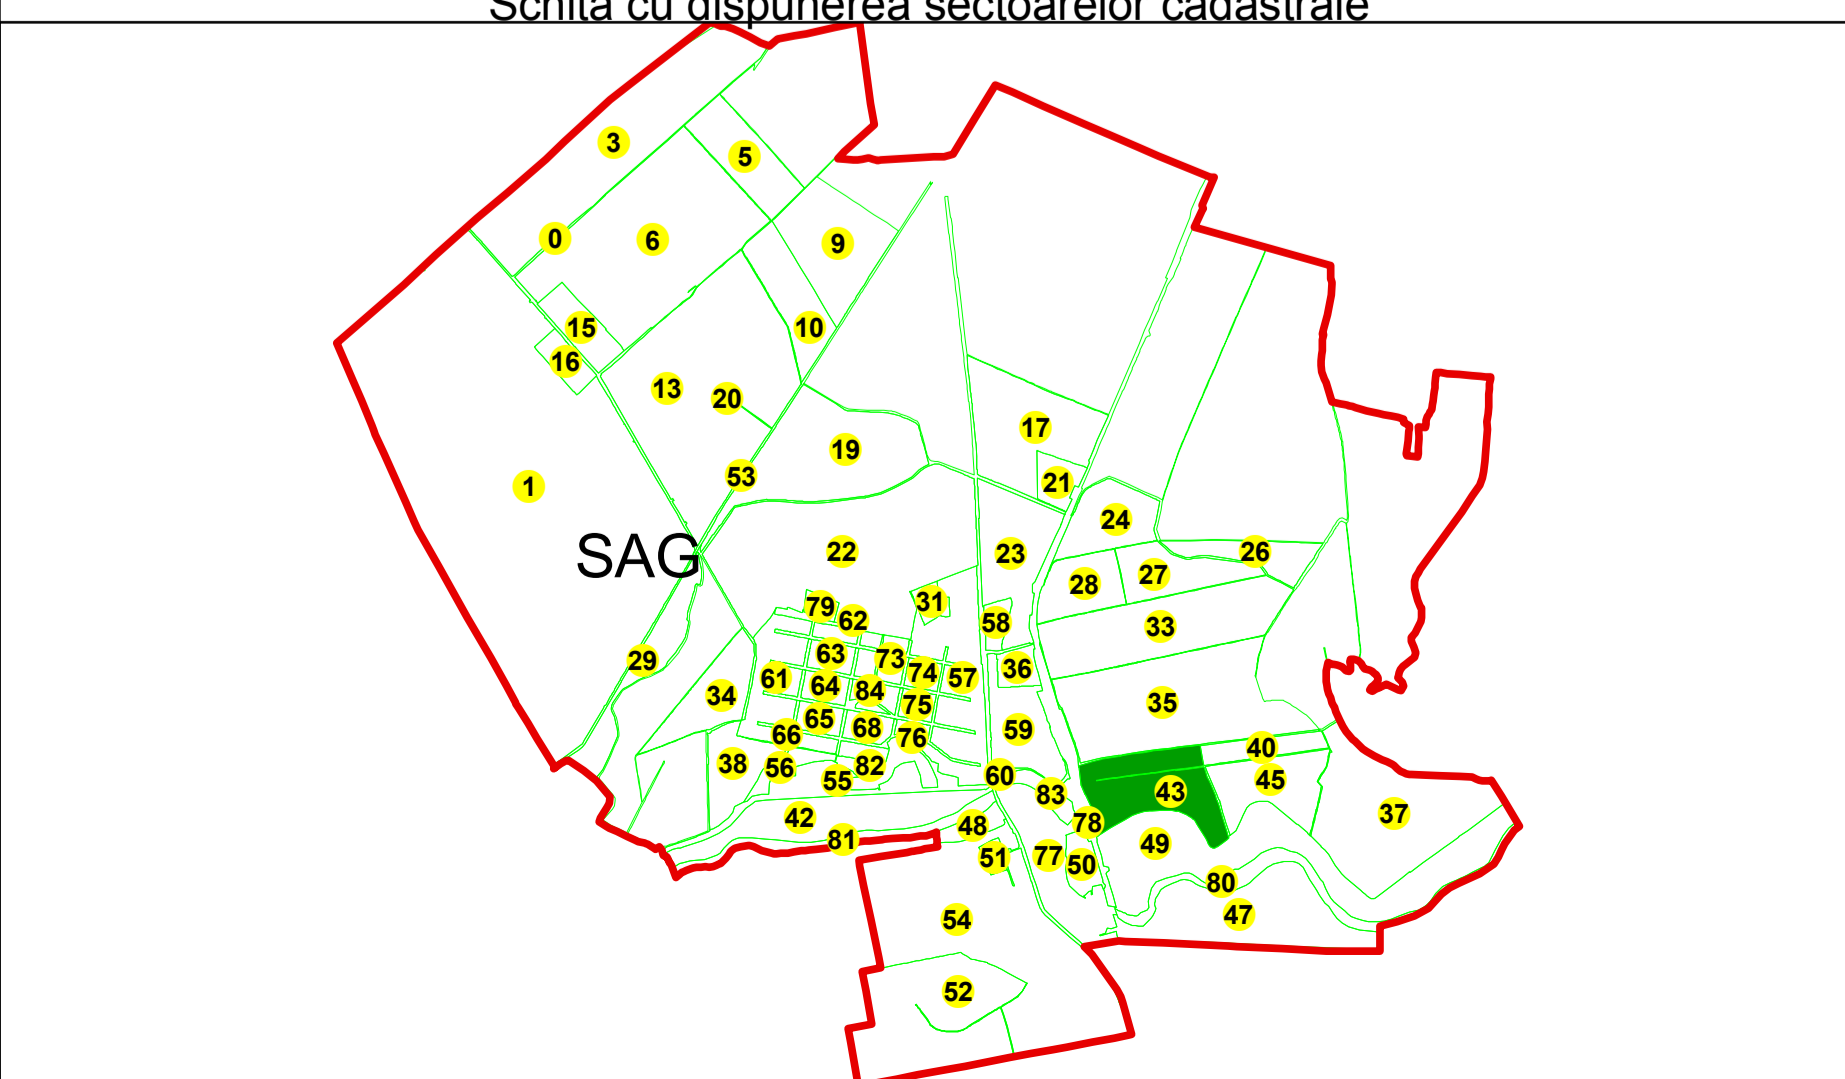

Schita cu disponerea sectoarelor cadastrale

Schema cu disponerea planșelor

- Legenda
- Rogova LIMITA U.A.T.
 - UAT VECINE LIMITA UAT_Vecine
 - Rogova LIMITA INTRAVILAN
 - SECTOR CADASTRAL
 - LIMITA TABLA
 - LIMITA IMOBIL
 - C1 LIMITA CONSTRUCTIE
 - Dealul Mare TOPONIME
 - INSTITUTII Scoala
 - 156779_NUMAR_POSTAL_S29