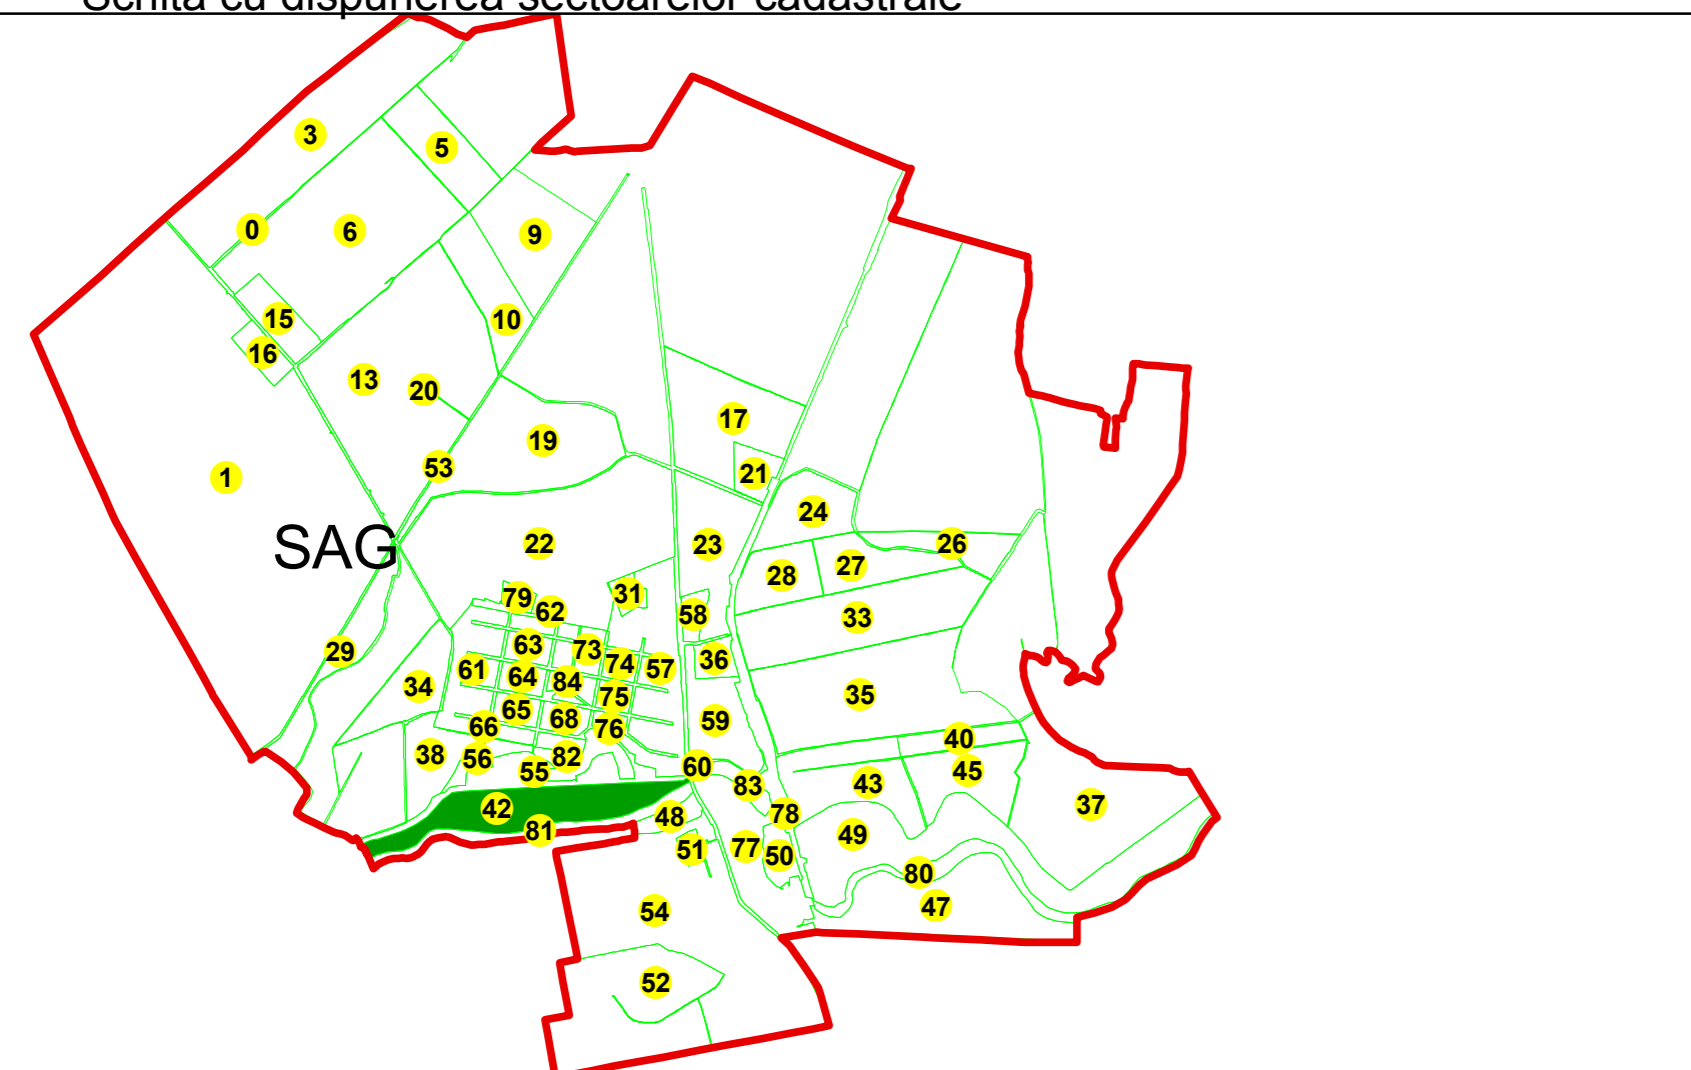

PLAN CADASTRAL
Scara : 1 :2000 sistem de proiectie STEREO 70
Judetul :TIMIS
UAT :SAG
Sectorul cadastral :42

Schita cu dispunerea sectoarelor cadastrale

- Legenda
- Rogova LIMITA U.A.T.
 - UAT VECINE LIMITA_UAT_Vecine
 - Rogova LIMITA INTRAVILAN
 - SECTOR CADASTRAL
 - 123 LIMITA IMOBIL
 - Dealul Mare TOPONIMIE
 - INSTITUTII Scoala
 - 158779_NUMAR_POSTAL_S29