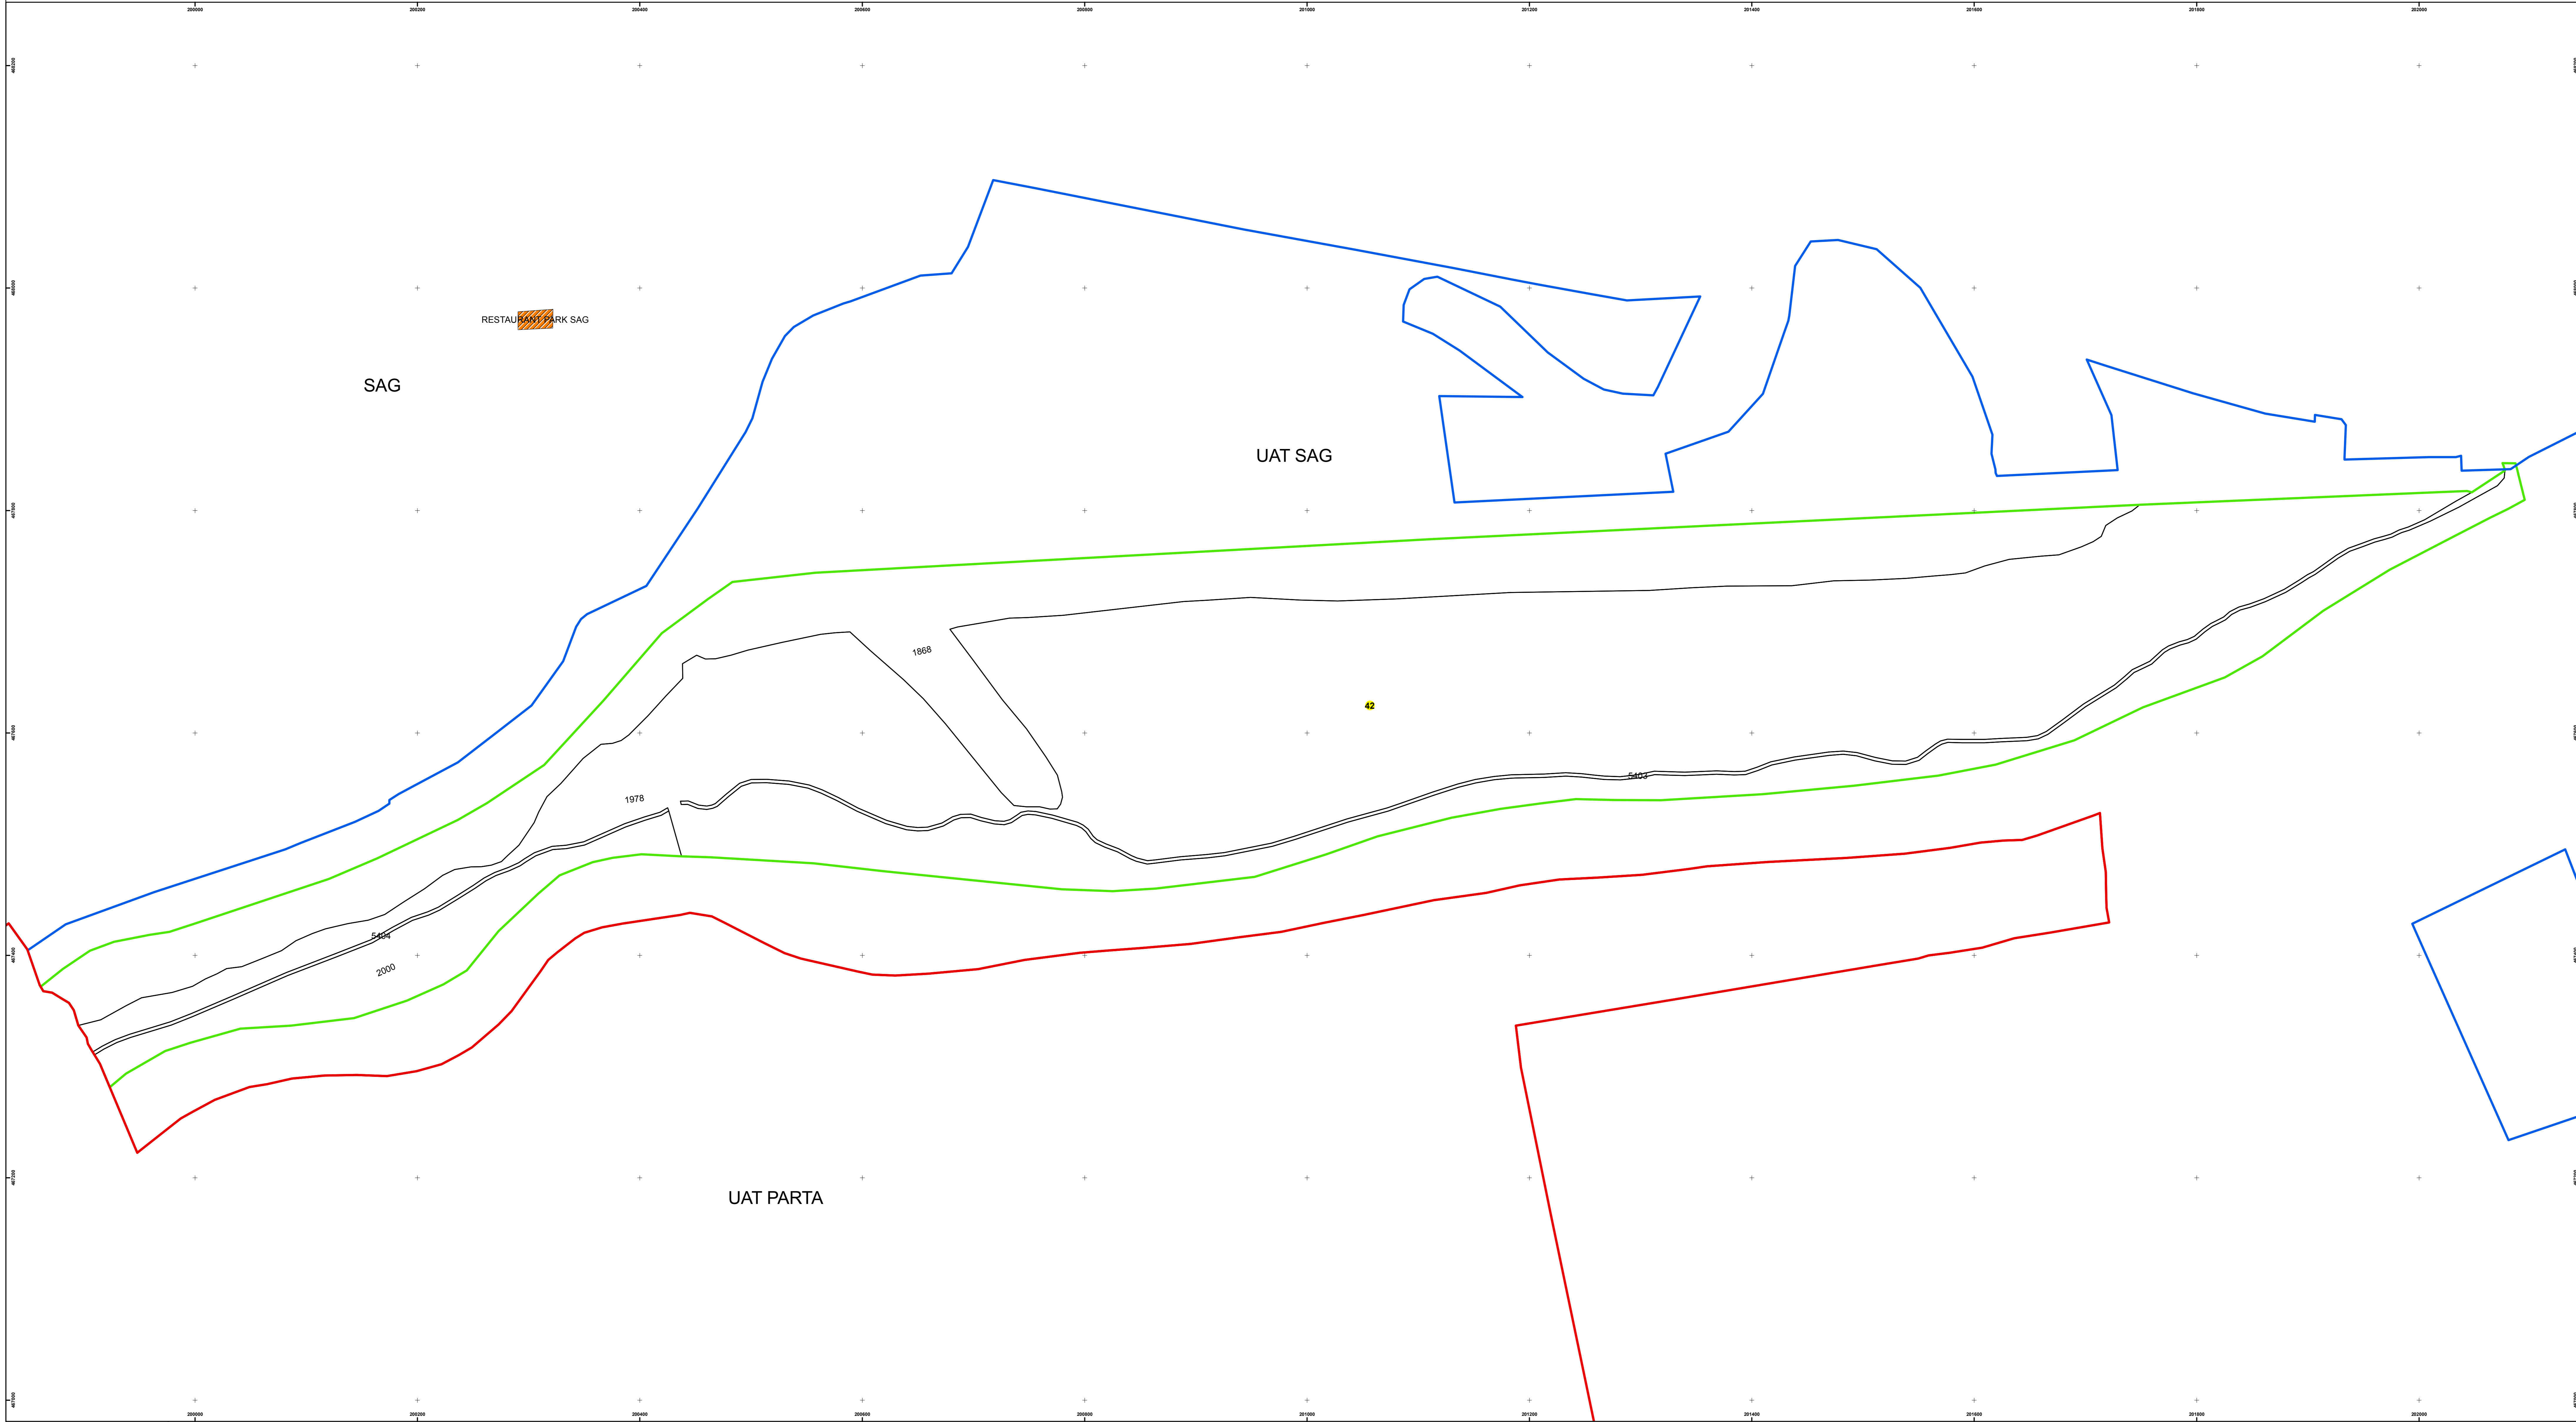

PLAN CADASTRAL
Scara : 1 :2000 sistem de proiectie STEREO 70
Judetul :TIMIS
UAT :SAG
Sectorul cadastral :42

Schita cu dispunerea sectoarelor cadastrale

- Legenda
- Rogova LIMITA U.A.T.
 - UAT VECINE LIMITA_UAT_Vecine
 - Rogova LIMITA INTRAVILAN
 - SECTOR CADASTRAL
 - 123 LIMITA IMOBIL
 - Dealul Mare TOPONIMIE
 - INSTITUTII Scoala
 - 158779_NUMAR_POSTAL_S29