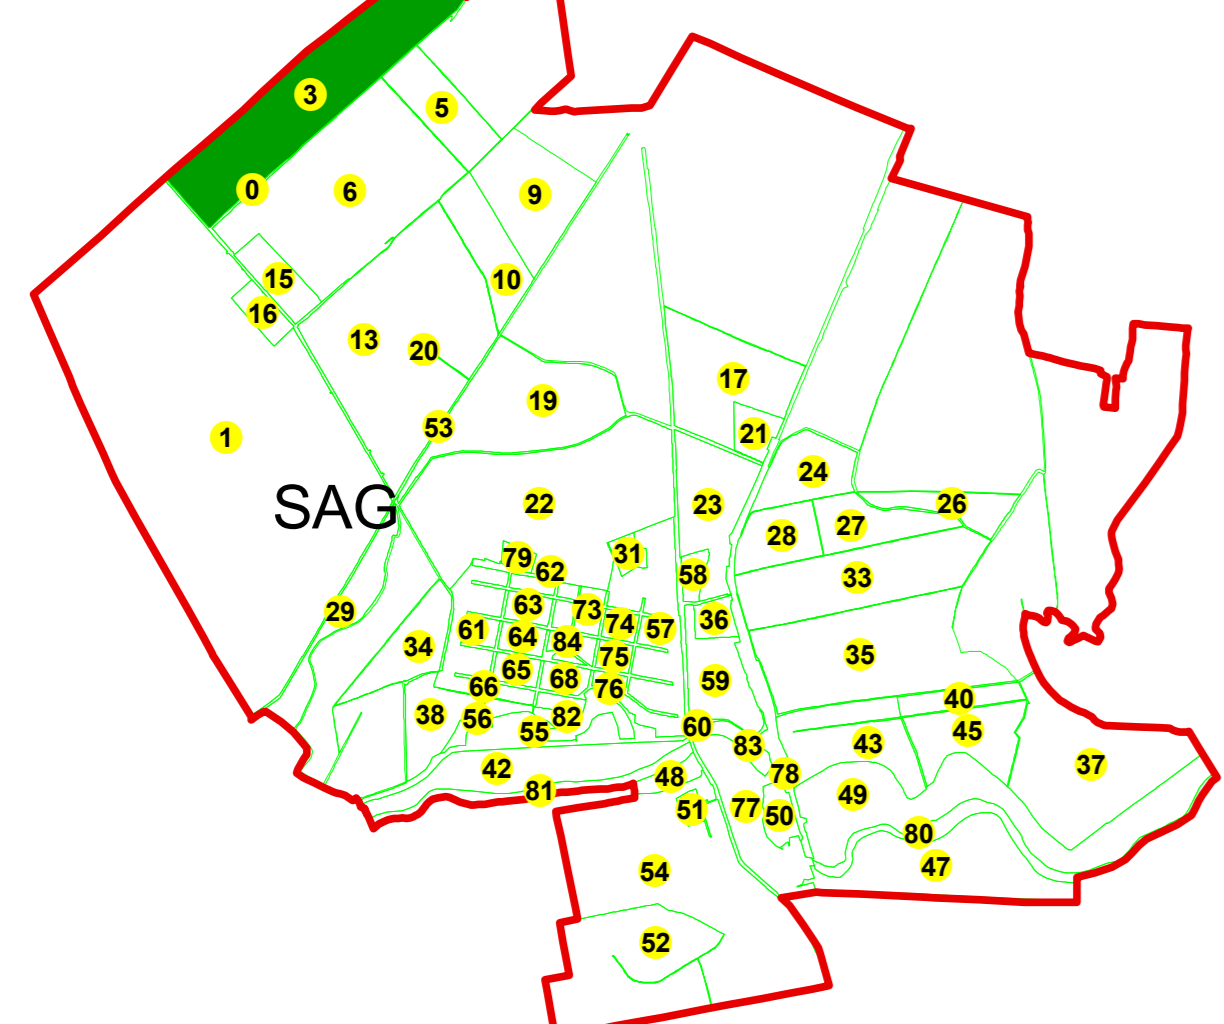

UAT SÎNMIHAU ROMÂN

UAT SAG

Schita cu dispunerea sectoarelor cadastrale

Schema cu dispunerea planselor

Legenda

- SAG LIMITA U.A.T.
- PARTA LIMITA UAT_Vecine
- Sag LIMITA INTRAVILAN
- SECTOR CADASTRAL
- LIMITA TARLA
- 123 LIMITA IMOBIL
- r.Timis Hidrografe