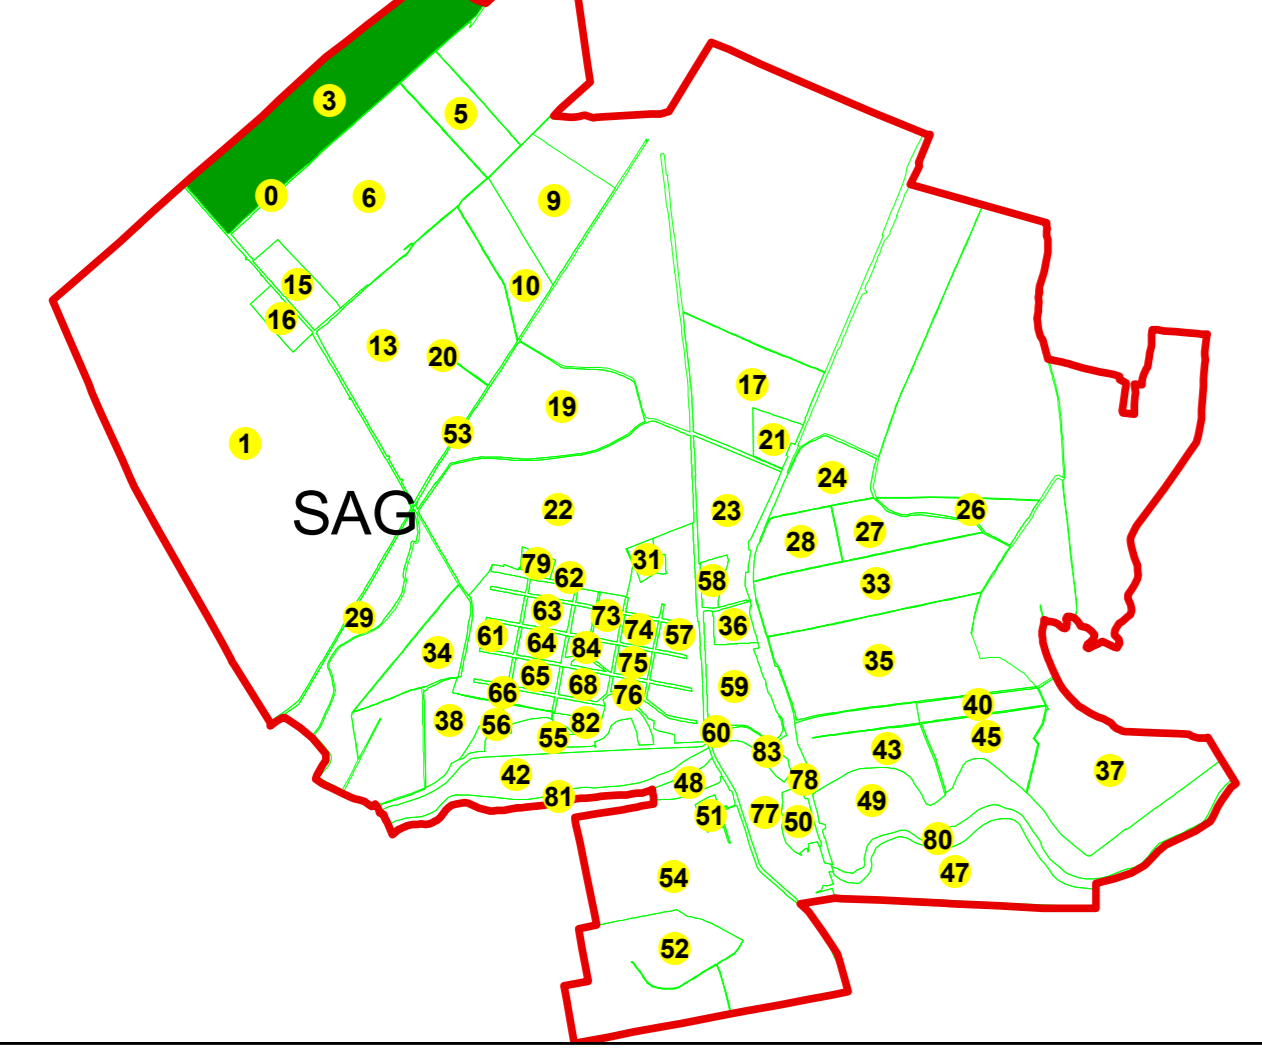

PLAN CADASTRAL
 Scara : 1 :2000 sistem de proiectie STEREO 70
 Judetul :TIMIS
 UAT :SAG
 Sectorul cadastral :3

UAT SÎNMIHAIU ROMÂN

UAT SAG

Schita cu dispunerea sectoarelor cadastrale

Schema cu dispunerea planșelor

- Legenda
- SAG LIMITA U.A.T.
 - PARTA LIMITA UAT_Vecine
 - SAG LIMITA INTRAVILAN
 - SECTOR CADASTRAL
 - LIMITARLA
 - 123 LIMITA IMOBIL
 - r.Timis Hidrografie