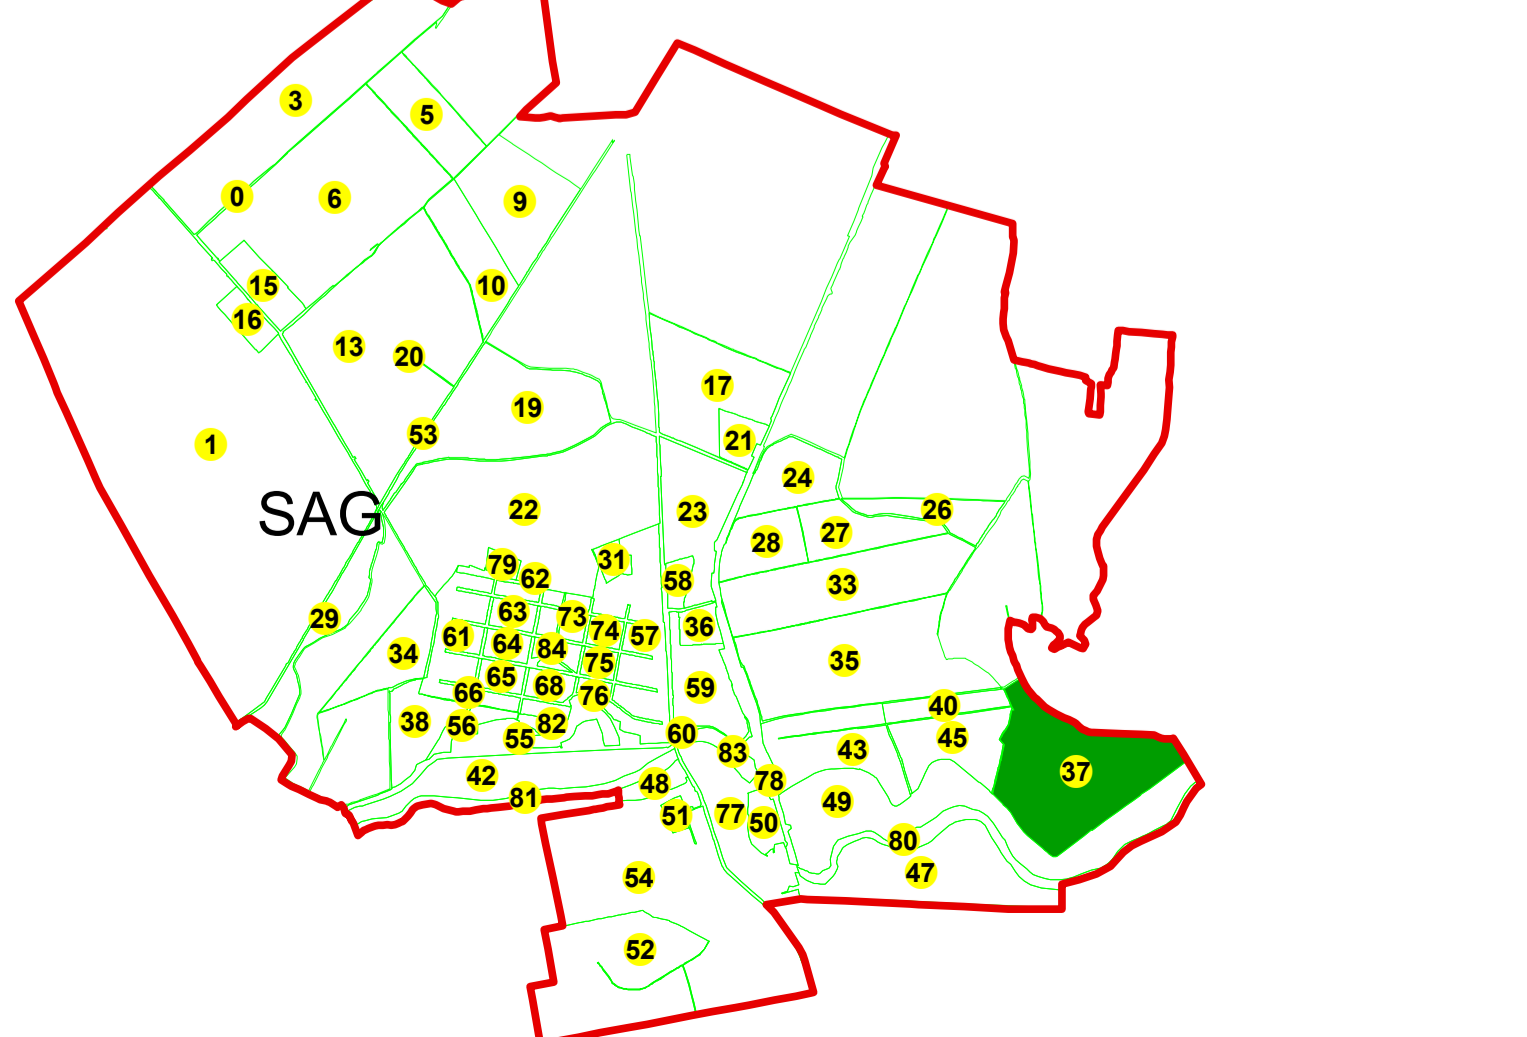

Schita cu dispunerea sectoarelor cadastrale

- Legenda
- Rogova LIMITA U.A.T.
 - UAT VECINE LIMITA UAT_Vecine
 - Rogova LIMITA INTRAVILAN
 - SECTOR CADASTRAL
 - LIMITA TABLA
 - LIMITA IMOBIL
 - Dealul Mare TOPONIMIE
 - INSTITUTII
 - Scoala
 - 158779_NUMAR_POSTAL_S29