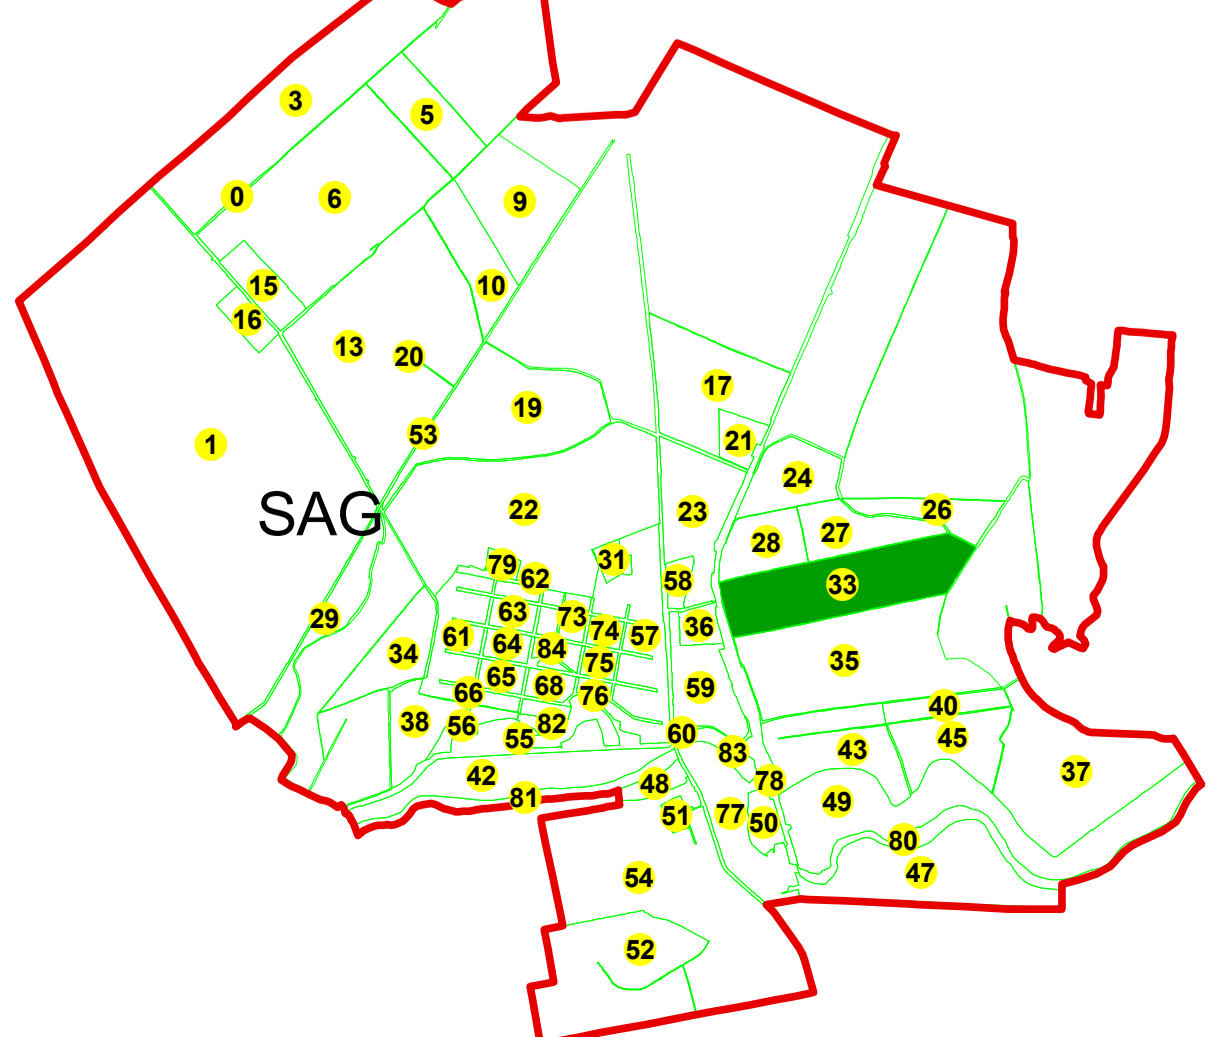

Schita cu dispunerea sectoarelor cadastrale

Schema cu dispunerea planselor

- Legenda
- SAG LIMITA UAT.
 - PARTA LIMITA UAT. Vecine
 - LIMITA INTRAVILAN
 - SECTOR CADASTRAL
 - LIMITA TABLA
 - LIMITA IMOBIL
 - C1 LIMITA CONSTRUCTIE
 - Limita hidrografa
 - Numar postal F2
 - INSTITUTULI Scala/g