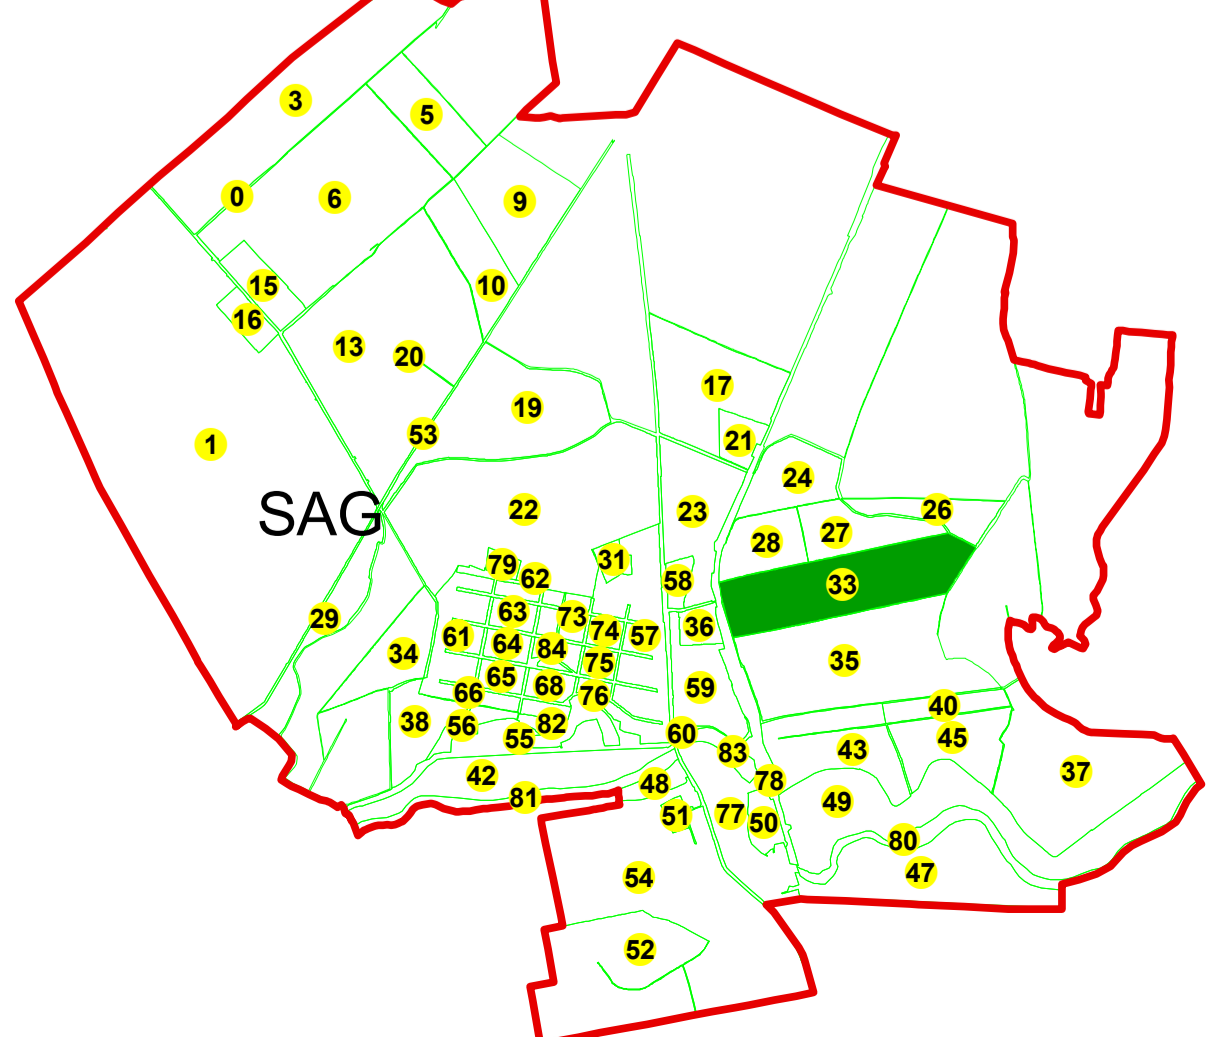

Schita cu dispunerea sectoarelor cadastrale

Schema cu dispunerea planșelor

- Legenda
- SAG LIMITA U.A.T.
  - PARTA LIMITA U.A.T. Vecine
  - LIMITA INTRAVILAN
  - SECTOR CADASTRAL
  - LIMITA TABLA
  - LIMITA IMOBIL
  - C1 LIMITA CONSTRUCTIE
  - Limita hidrografa
  - Numar postal f2
  - INSTITUTULI Scala