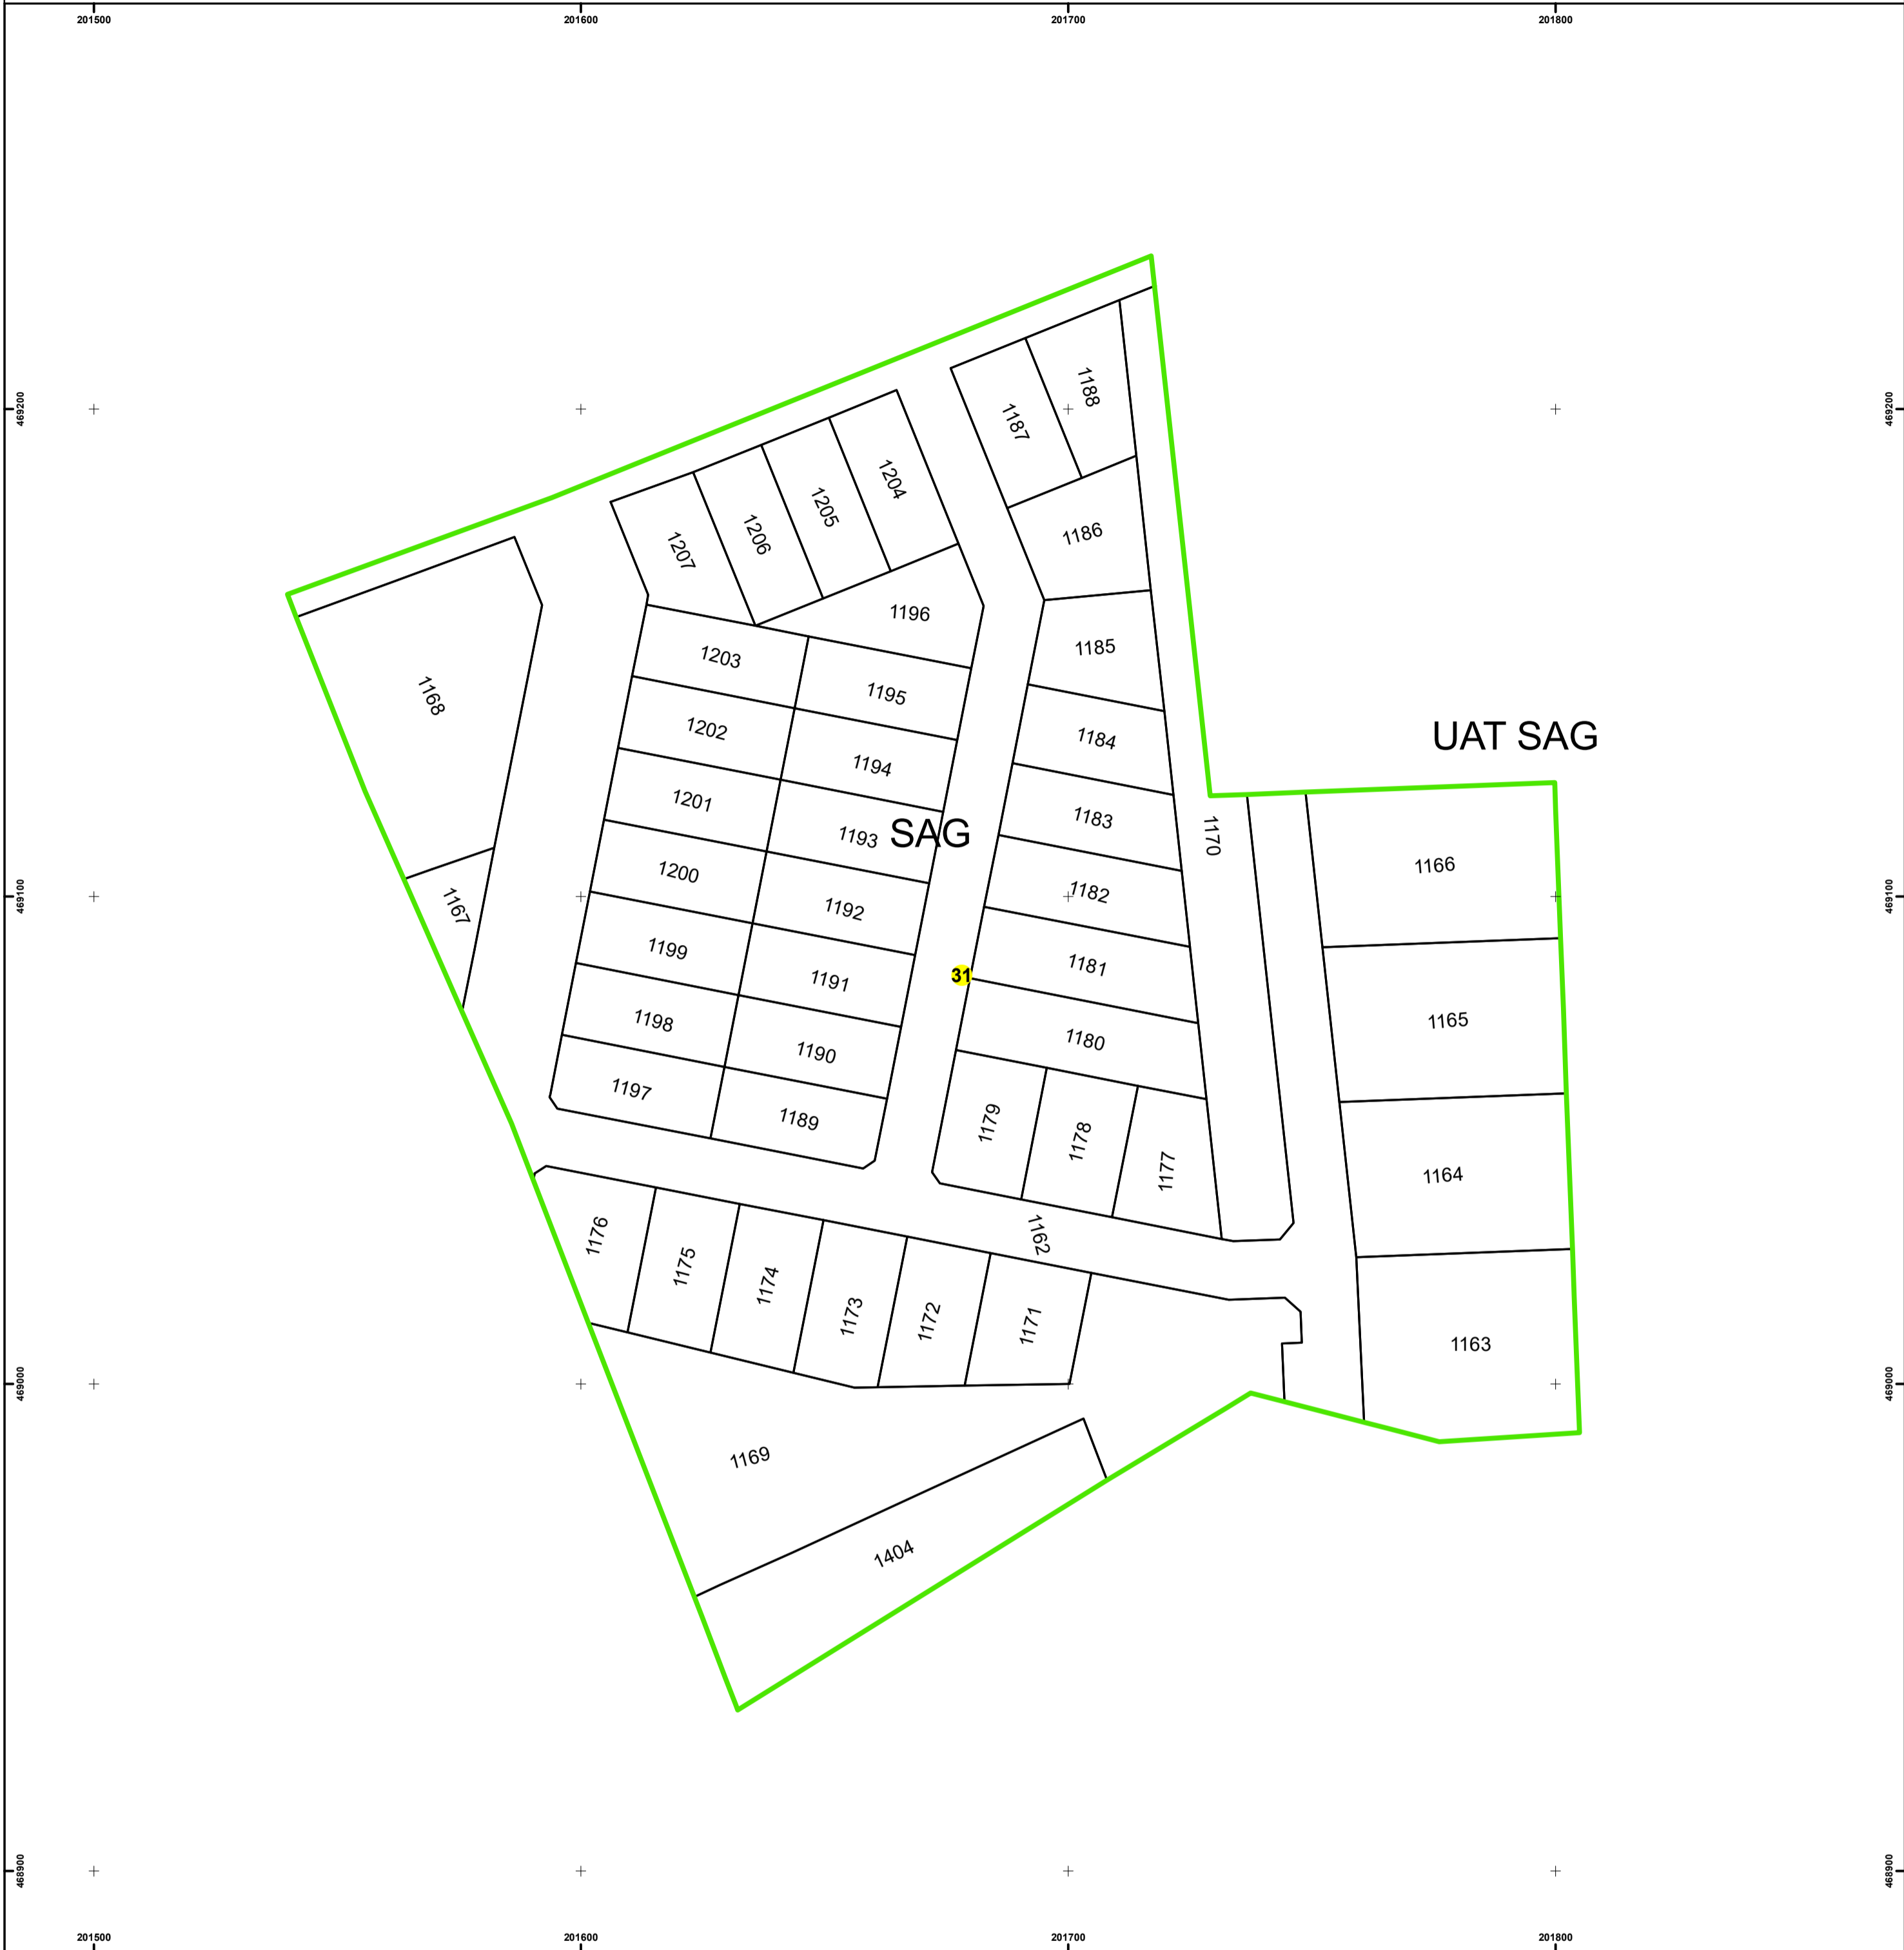

**PLAN CADASTRAL**  
 Scara : 1 :1000 sistem de proiectie STEREO 70  
 Judetul :TIMIS  
 UAT :SAG  
 Sectorul cadastral :31

Schita cu dispunerea sectoarelor cadastrale

Legenda

- SAG LIMITA U.A.T.
- PARTA LIMITA\_UAT\_Vecine
- Sag LIMITA INTRAVILAN
- 1 SECTOR CADASTRAL
- 123 LIMITA IMOBIL
- r.Timis Hidrografie
- Numar postal 12
- INSTITUTII Scoala