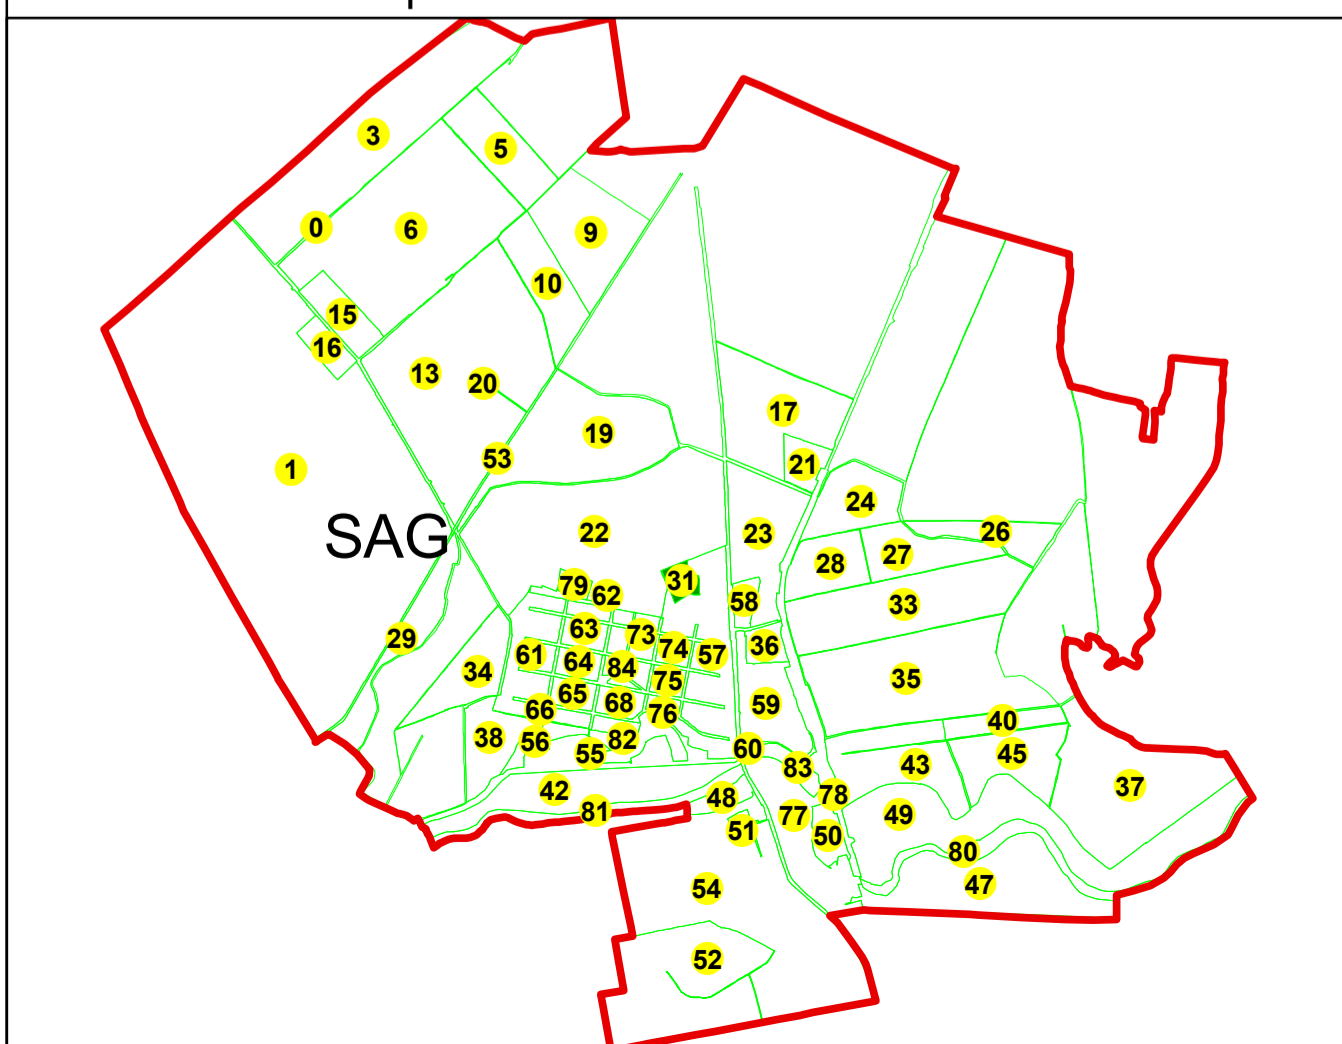

**PLAN CADASTRAL**  
 Scara : 1 :1000 sistem de proiectie STEREO 70  
 Judetul :TIMIS  
 UAT :SAG  
 Sectorul cadastral :31

Schita cu dispunerea sectoarelor cadastrale

Legenda

- SAG LIMITA U.A.T.
- PARTA LIMITA\_UAT\_Vecine
- Sag LIMITA INTRAVILAN
- 1 SECTOR CADASTRAL
- 123 LIMITA IMOBIL
- r.Timis Hidrografie
- Numar postal 12
- INSTITUTII Scoala