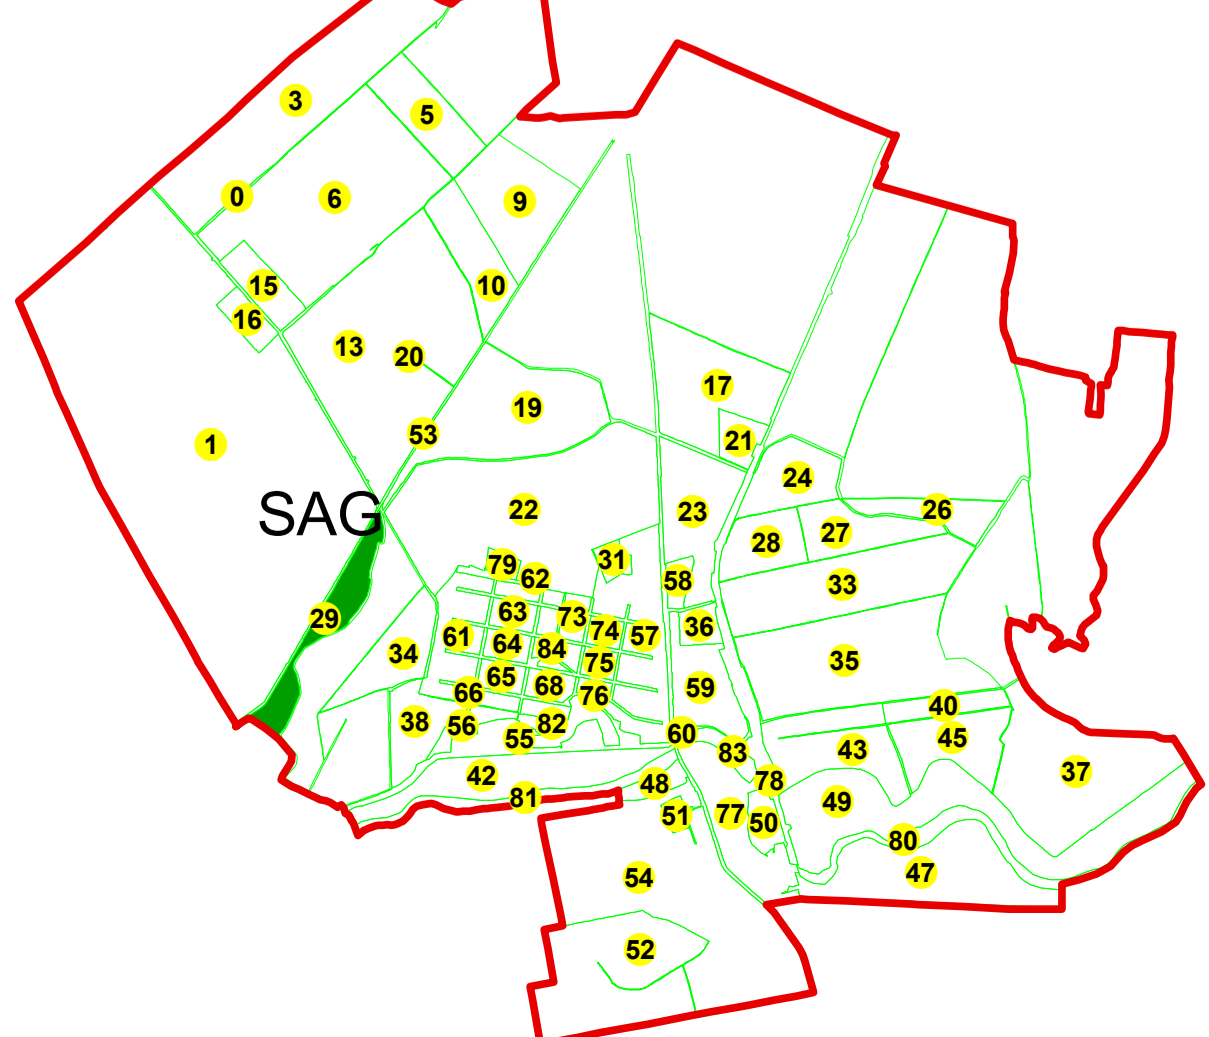

PLAN CADASTRAL
Scara : 1 : 2000 sistem de proiectie STEREO 70
Judetul :TIMIS
UAT :SAG
Sectorul cadastral :29

UAT SAG

SAG

UAT PARTA

T 21

Schita cu dispunerea sectoarelor cadastrale

- Legenda
- Rogova LIMITA U.A.T.
 - UAT VECINE LIMITA UAT_Vecine
 - LIMITA INTRAVILAN
 - SECTOR CADASTRAL
 - LIMITA PARLA
 - LIMITA IMOBIL
 - LIMITA CONSTRUCTIE
 - Dealul Mare TOPONIMIE
 - INSTITUTII Școală
 - 158779_NUMAR_POSTAL_S29