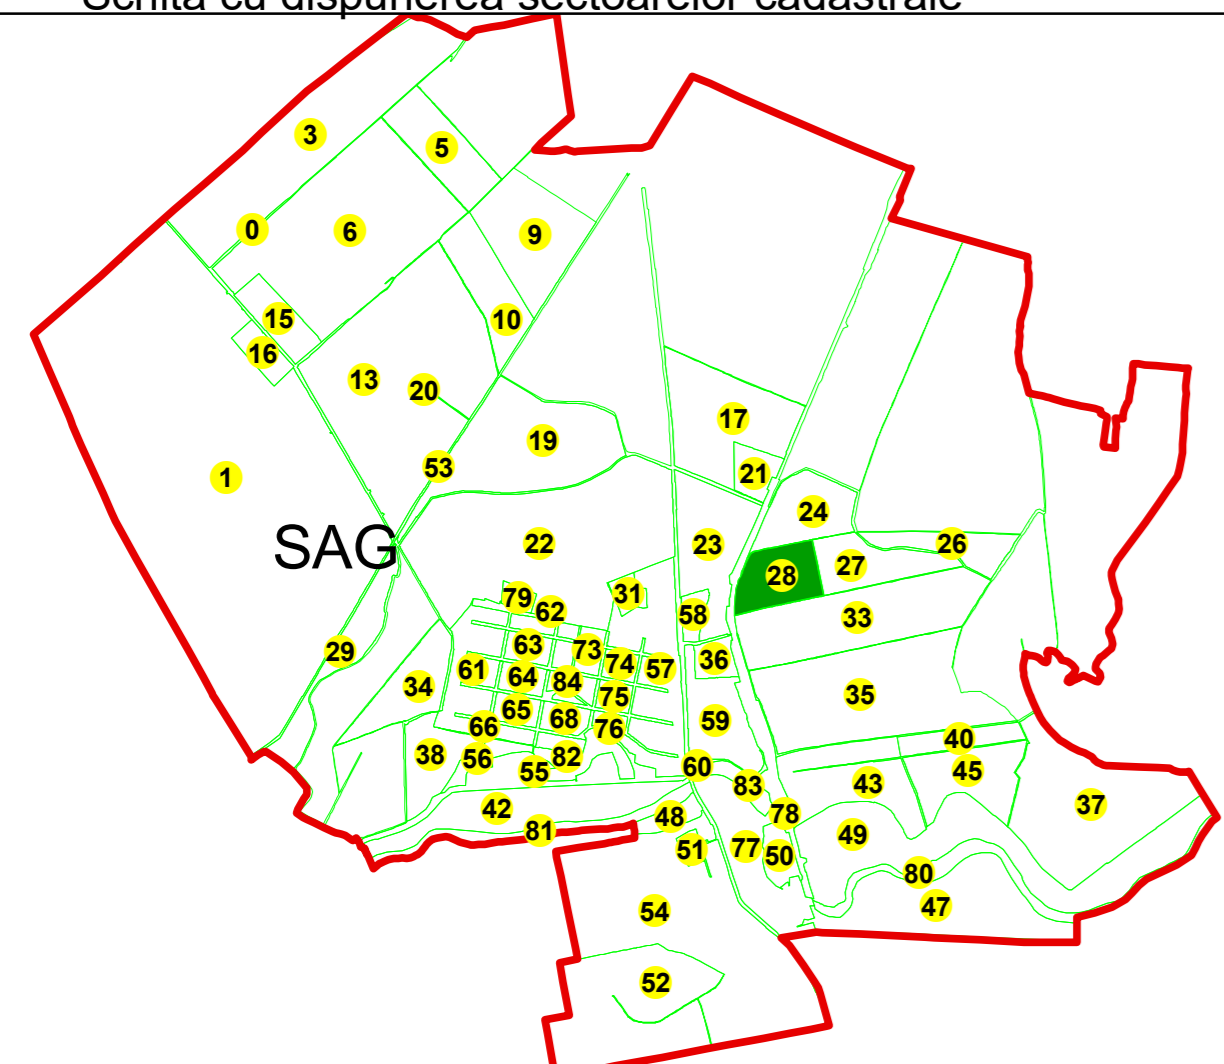

PLAN CADASTRAL
 Scara : 1 :1000 sistem de proiectie STEREO 70
 Judetul :TIMIS
 UAT :SAG
 Sectorul cadastral :28

Schita cu dispunerea sectoarelor cadastrale

- Legenda
- SAG LIMITA U.A.T.
 - PARTA LIMITA UAT_Vecine
 - LIMITA INTRAVILAN
 - SECTOR CADASTRAL
 - LIMITA TARLA
 - LIMITA IMOBIL
 - C1 LIMITA CONSTRUCTIE
 - Limita Hidrografa
 - Numar postal 12