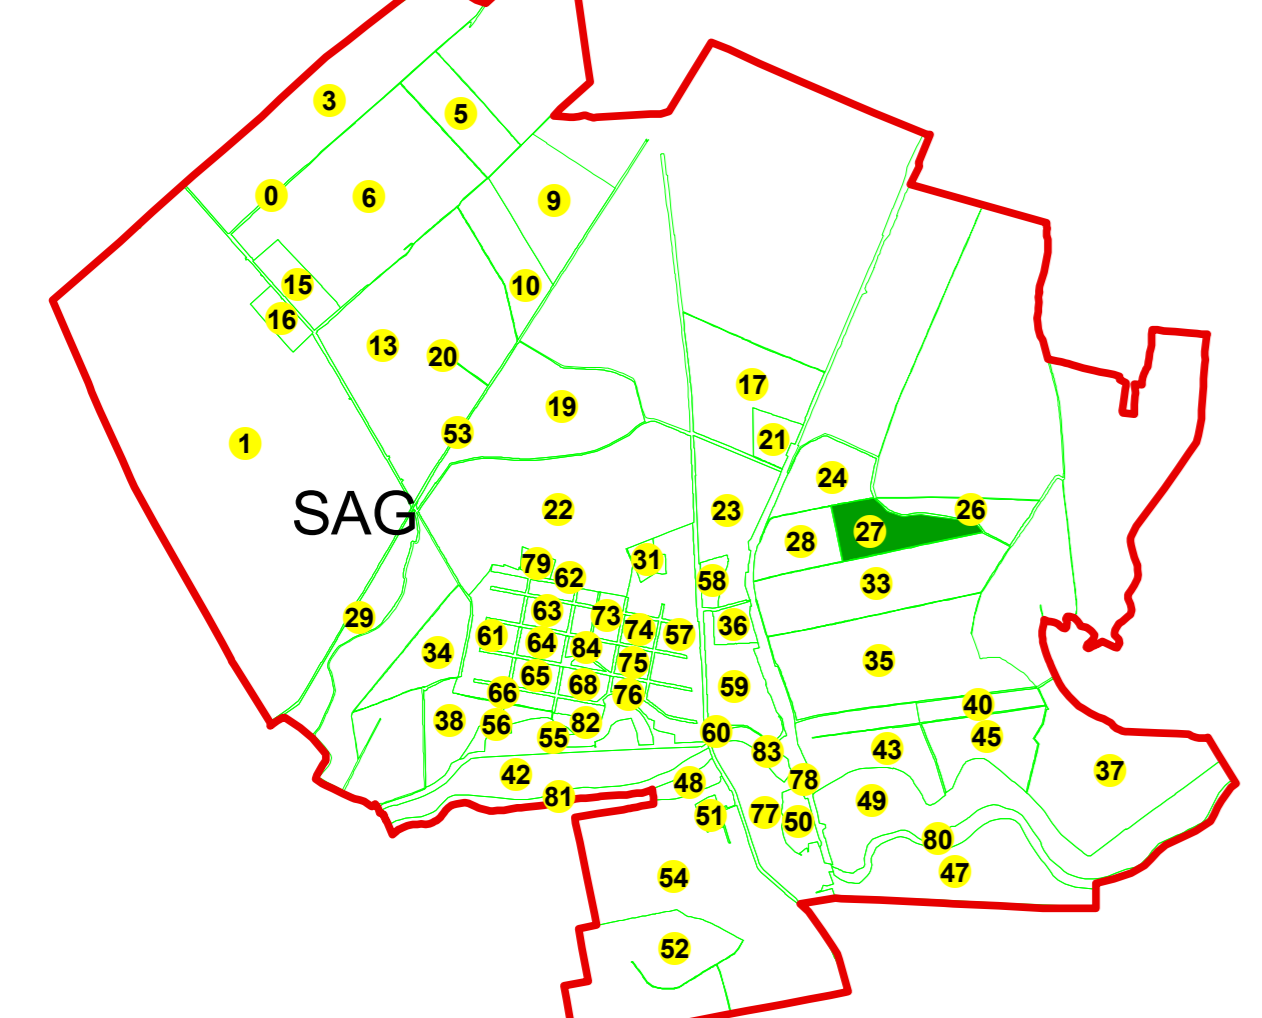

PLAN CADASTRAL
 Scara : 1 :1000 sistem de proiectie STEREO 70
 Judetul :TIMIS
 UAT :SAG
 Sectorul cadastral :27

Schita cu dispunerea sectoarelor cadastrale

- Legenda
- SAG LIMITA U.A.T.
 - PARTA LIMITA UAT_Vecine
 - LIMITA INTRAVILAN
 - SECTOR CADASTRAL
 - LIMITA TARLA
 - LIMITA IMOBIL
 - C1 LIMITA CONSTRUCTIE
 - Trasa Hidrografa
 - Numar postal 12