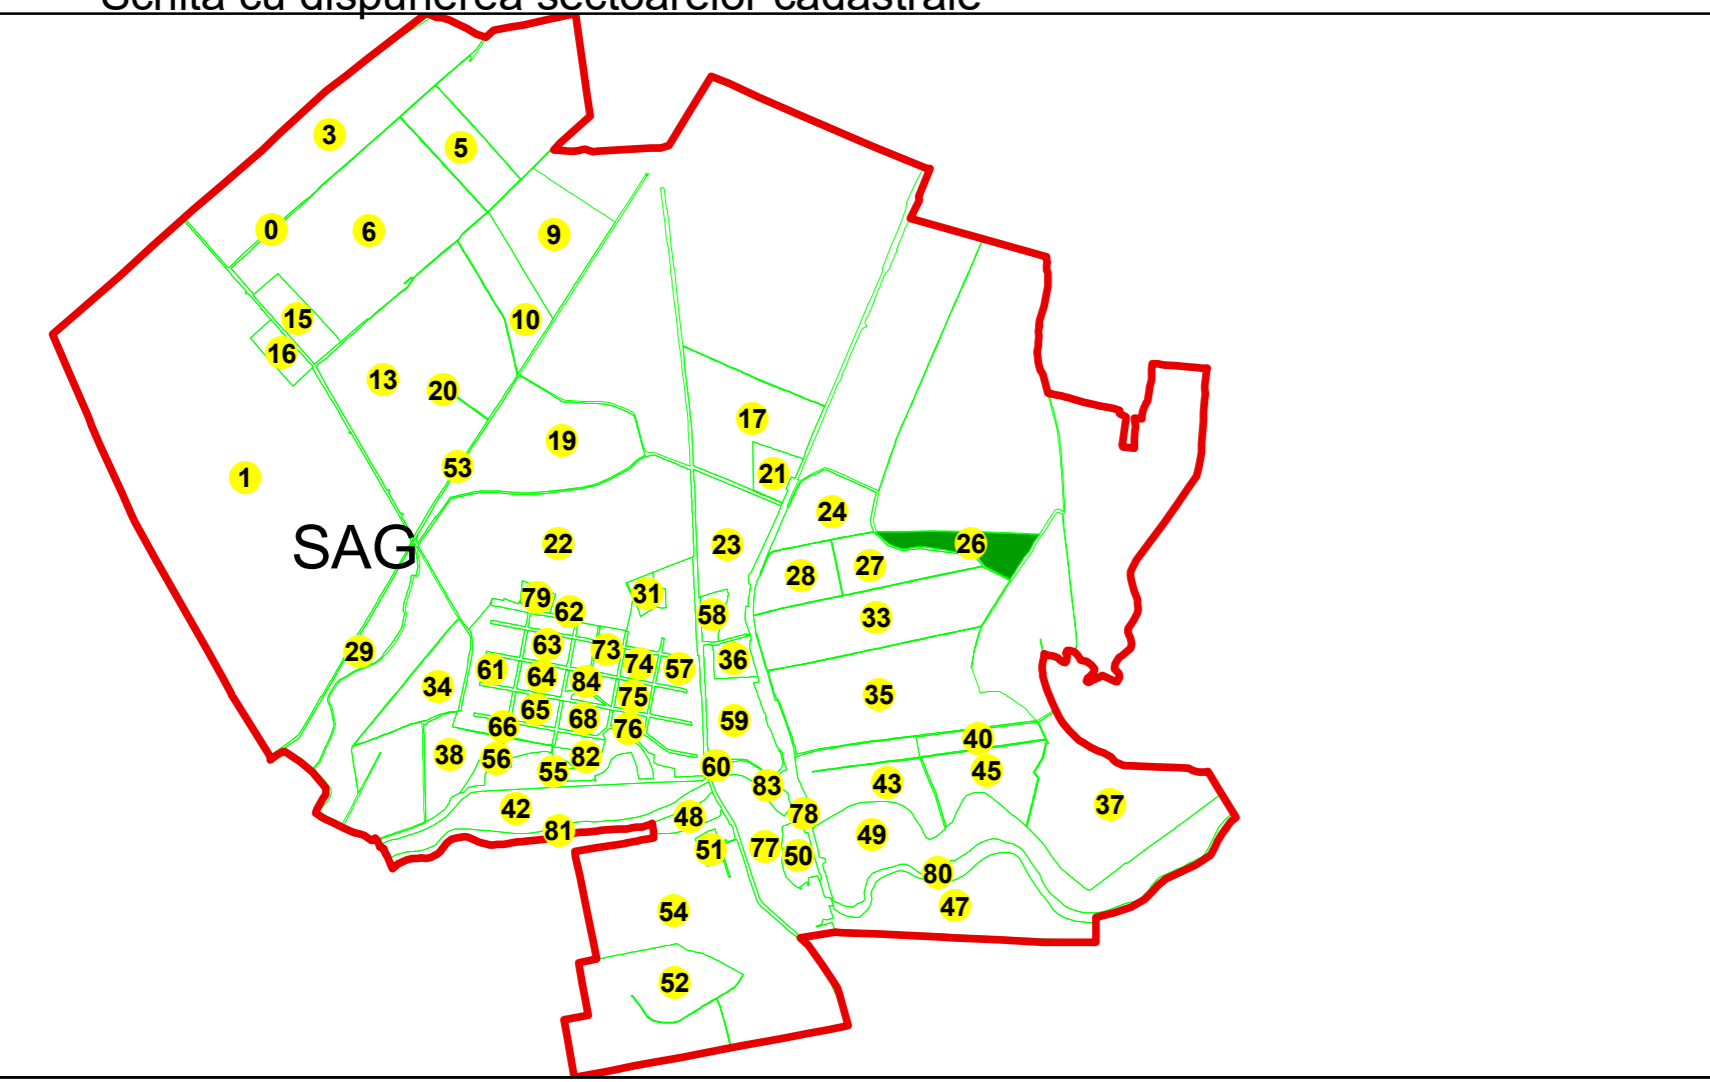

PLAN CADASTRAL
 Scara : 1 :1000 sistem de proiectie STEREO 70
 Judetul :TIMIS
 UAT :SAG
 Sectorul cadastral :26

Schita cu dispunerea sectoarelor cadastrale

- Legenda
- SAG LIMITA U.A.T.
 - PARTA LIMITA UAT_Vecine
 - LIMITA INTRAVILAN
 - SECTOR CADASTRAL
 - LIMITA TARLA
 - LIMITA IMOBIL
 - C1 LIMITA CONSTRUCTIE
 - Limita Hidrografa
 - Numar postal 12