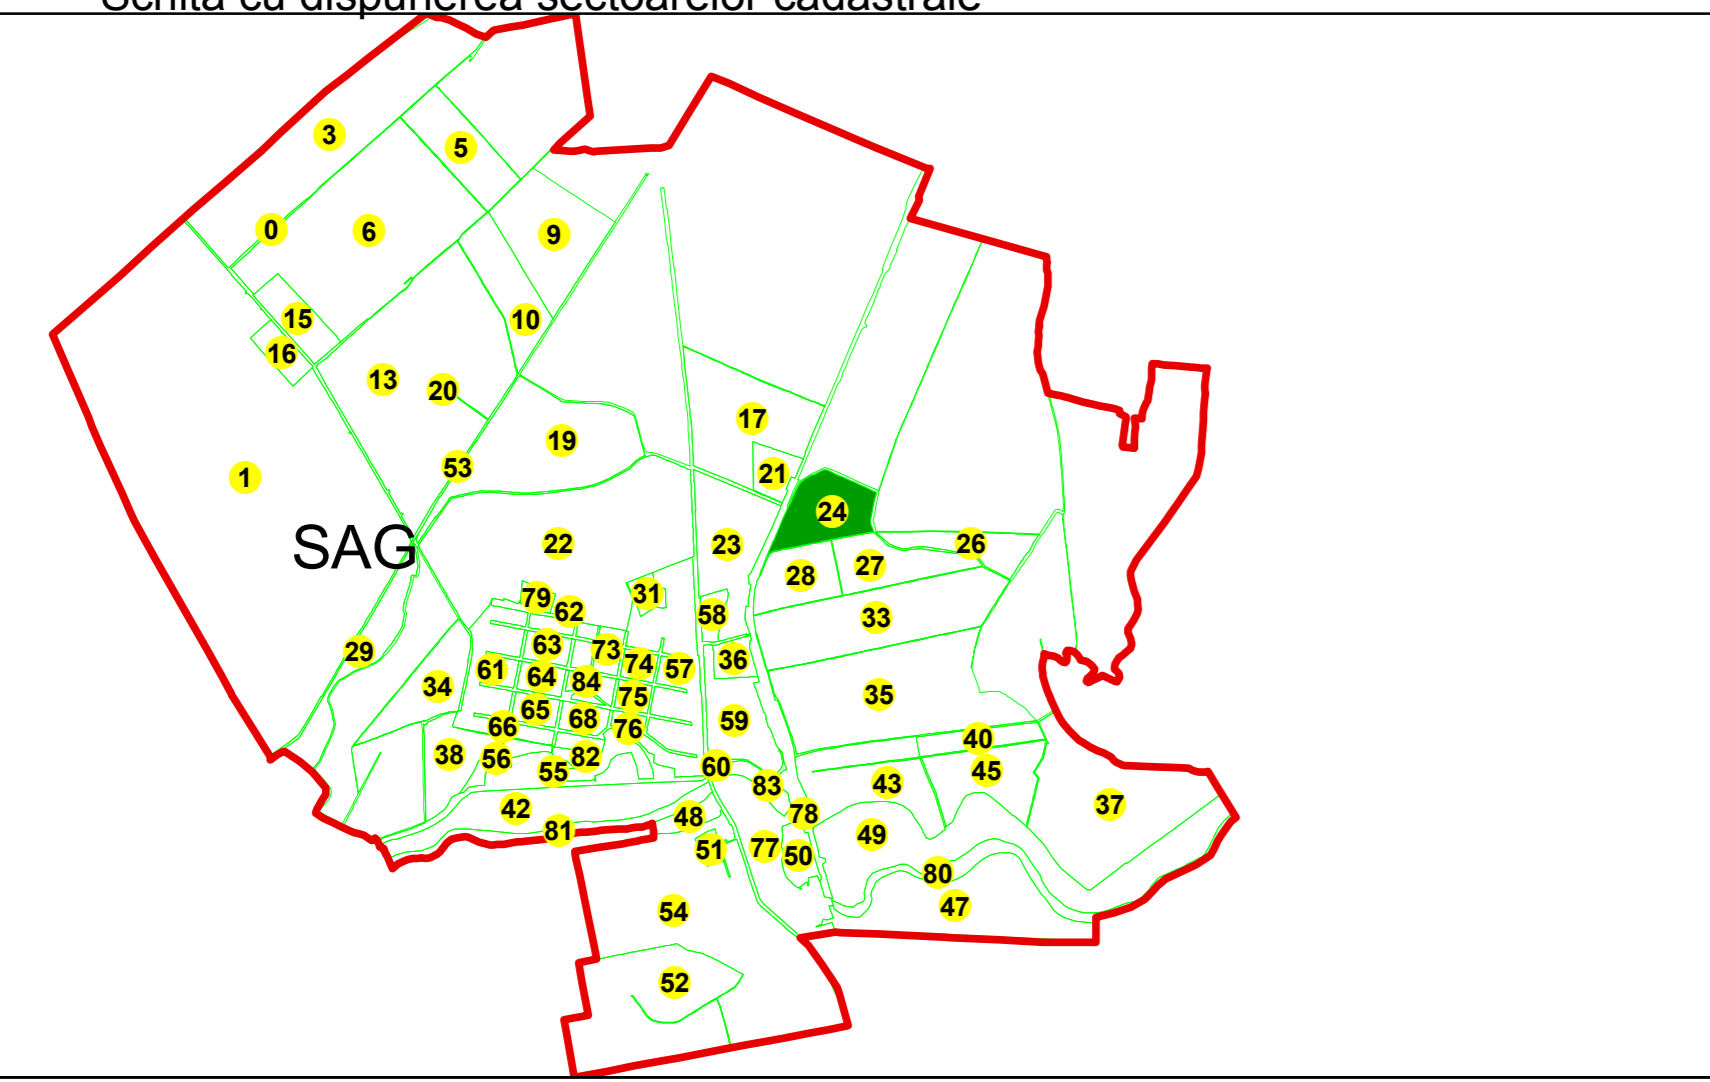

PLAN CADASTRAL
 Scara : 1 :1000 sistem de proiectie STEREO 70
 Judetul :TIMIS
 UAT :SAG
 Sectorul cadastral :24

UAT SAG

SAG

Schita cu dispunerea sectoarelor cadastrale

- Legenda
- Rogova LIMITA U.A.T.
 - UAT VECINE LIMITA_UAT_Vecine
 - Rogova LIMITA INTRAVILAN
 - SECTOR CADASTRAL
 - LIMITA TARLA
 - LIMITA IMOBIL
 - Dealul Mare TOPONIME
 - INSTITUTII Scoala