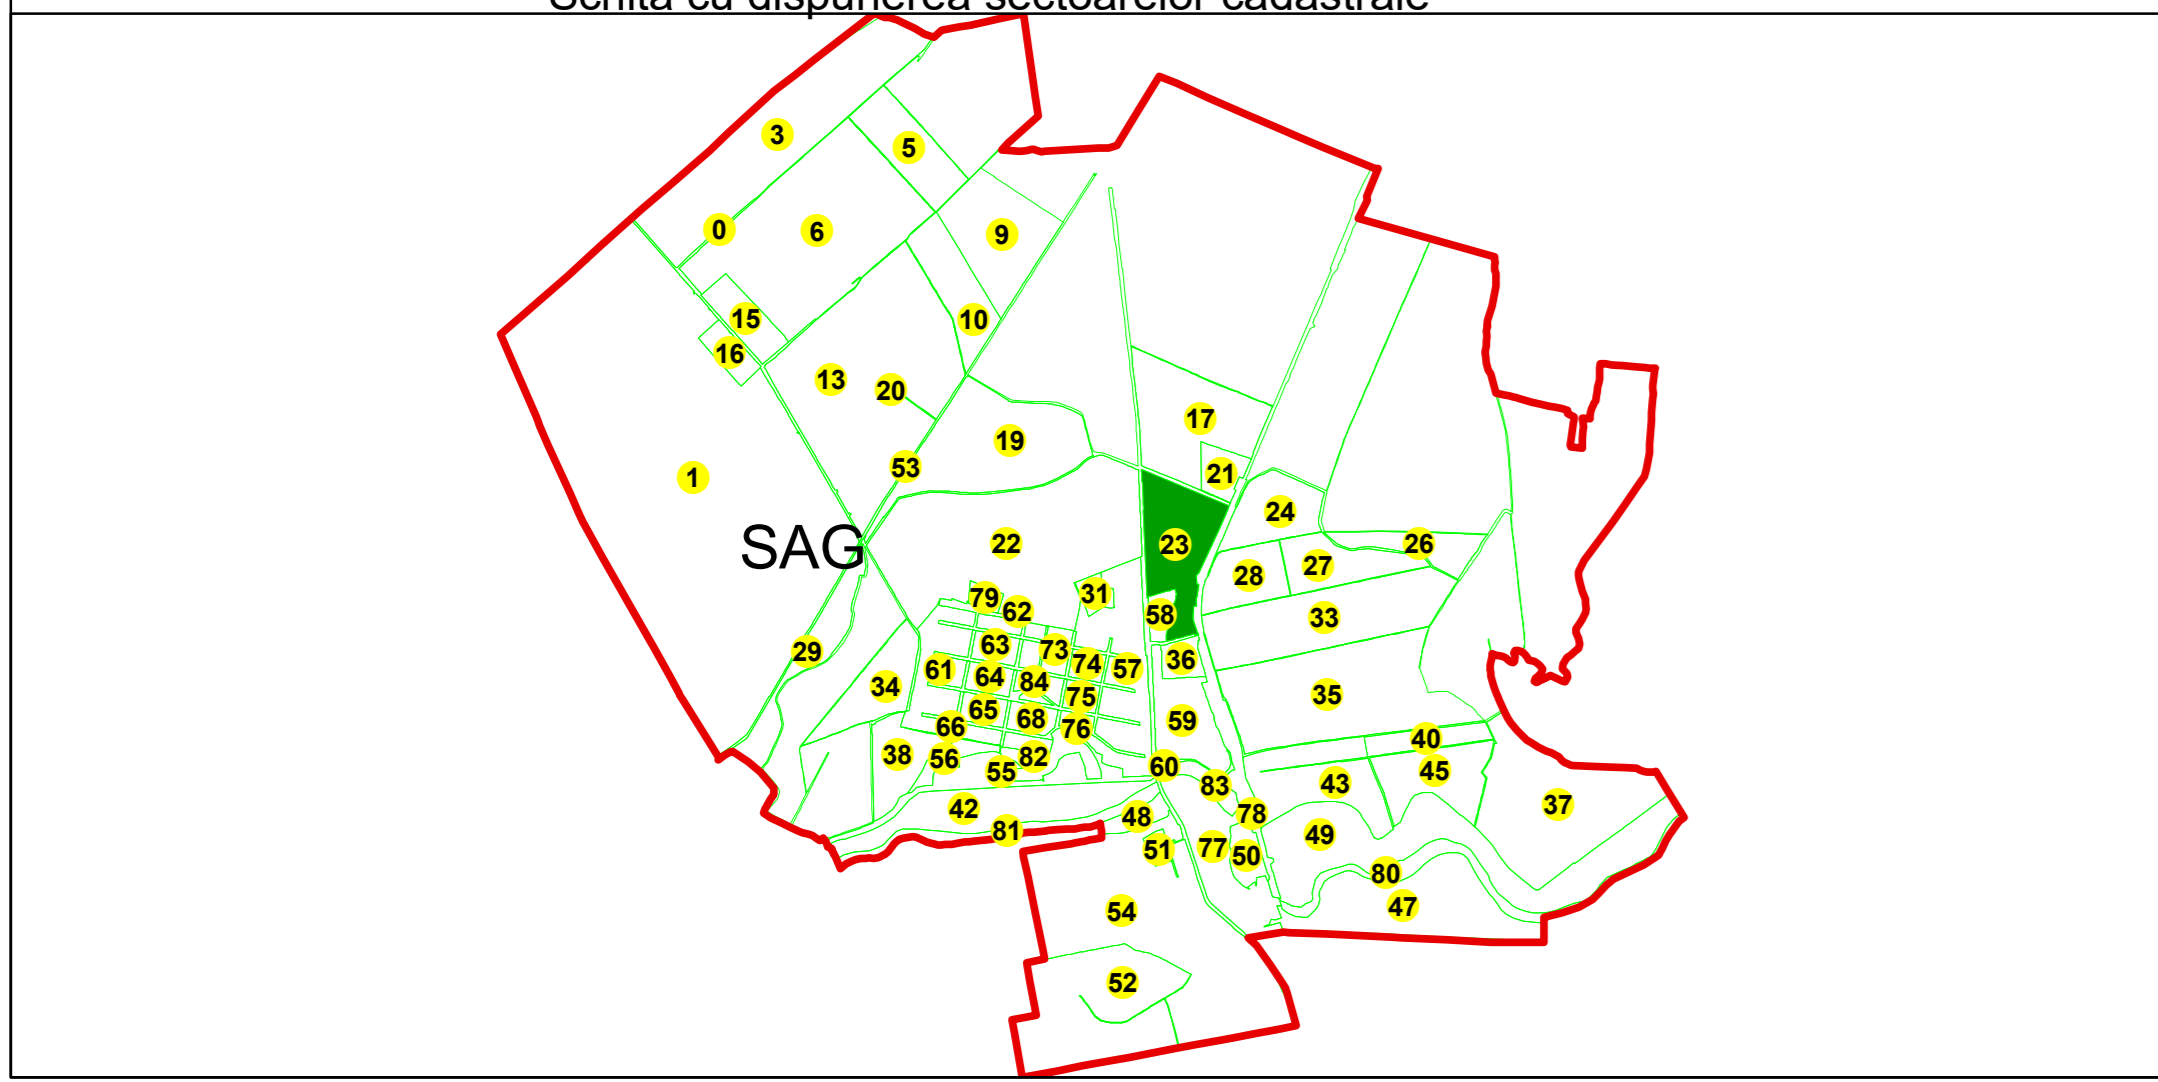

Schita cu dispunerea sectoarelor cadastrale

Schema cu dispunerea planselor

- Legenda
- SAG LIMITA U.A.T.
  - PARTA LIMITA UAT\_Vecine
  - LIMITA INTRAVILAN
  - SECTOR CADASTRAL
  - LIMITA TARLA
  - LIMITA IMOBILE
  - C1 LIMITA CONSTRUCTIE
  - Numar postal 12