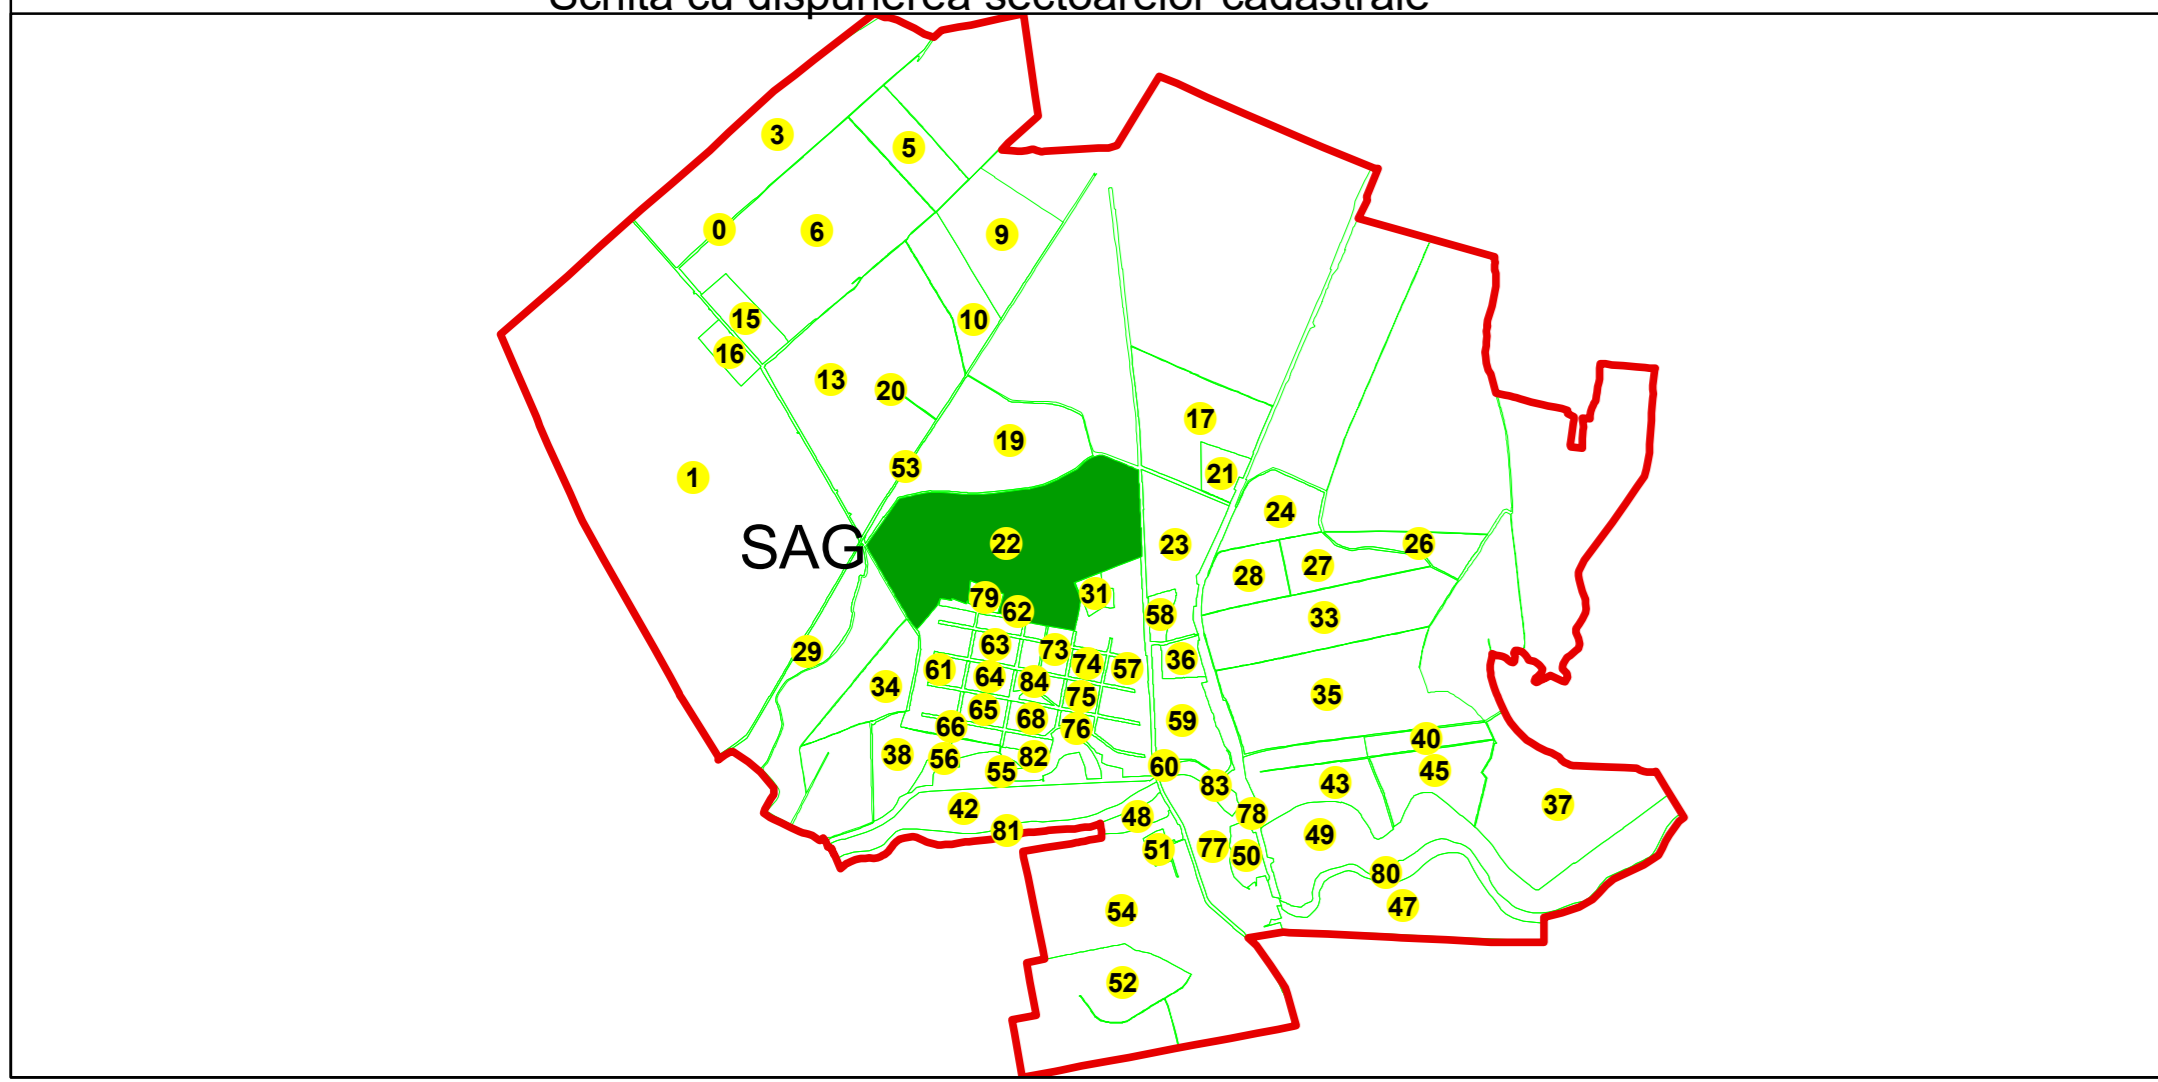

PLAN CADASTRAL  
 Scara : 1 :1000 sistem de proiectie STEREO 70  
 Judetul :TIMIS  
 UAT :SAG  
 Sectorul cadastral :22

SAG

UAT SAG

Schema cu dispunerea sectoarelor cadastrale

Schema cu dispunerea planselor

PL.2	PL.4
PL.1	PL.3

- Legenda
- SAG LIMITA U.A.T.
  - PARTA LIMITA UAT\_Vecine
  - SAG LIMITA INTRAVILAN
  - SECTOR CADASTRAL
  - LIMITA TARLA
  - 122 LIMITA IMOBIL
  - C1 LIMITA CONSTRUCTIE
  - i Timis Holograf