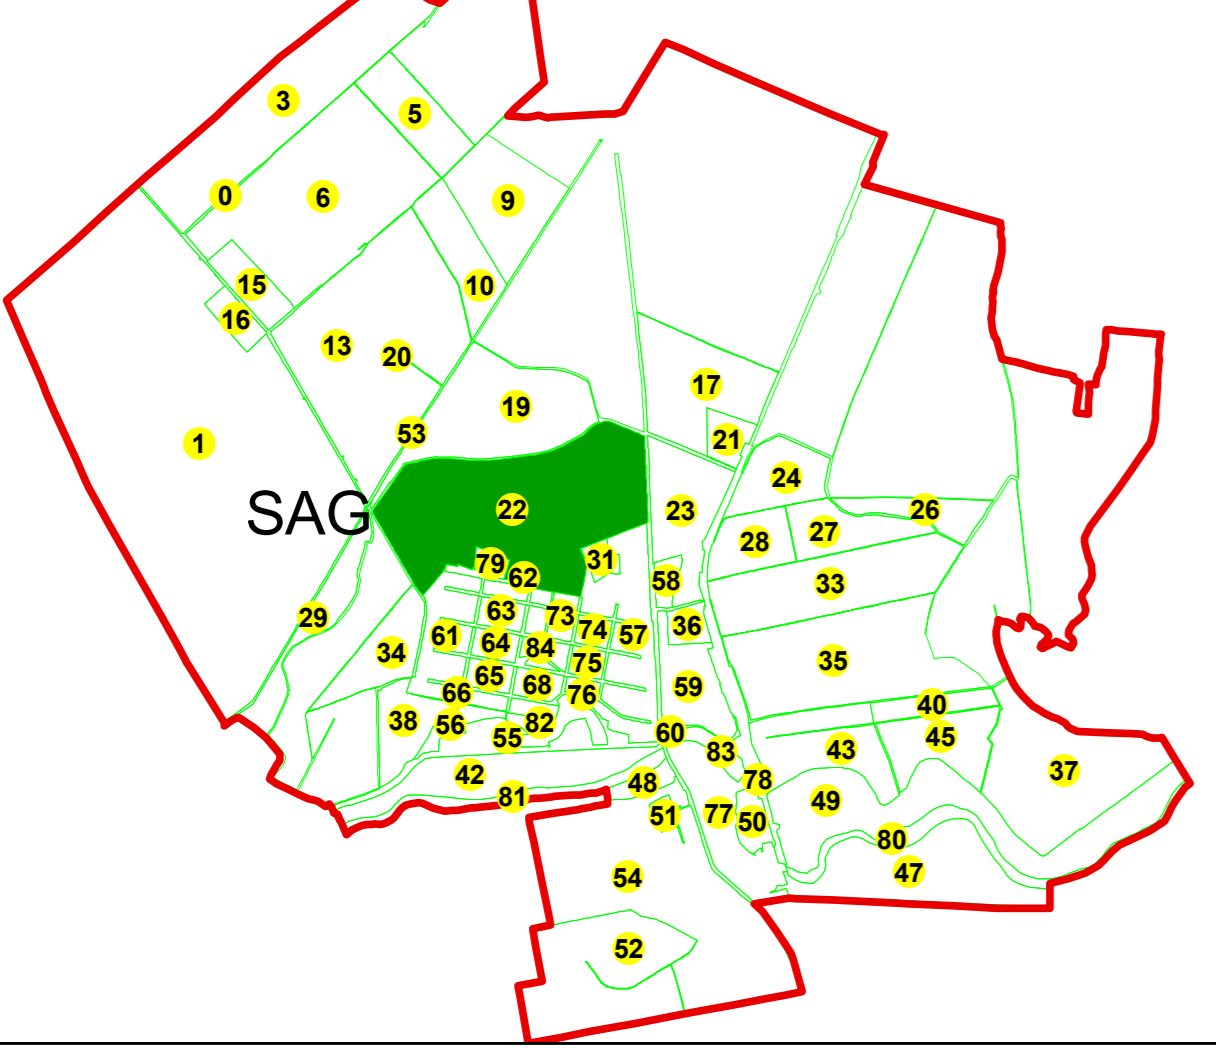

PLAN CADASTRAL  
 Scara : 1 :1000 sistem de proiectie STEREO 70  
 Judetul :TIMIS  
 UAT :SAG  
 Sectorul cadastral :22

Schema cu dispunerea sectoarelor cadastrale

Schema cu dispunerea planselor

PL.2	PL.4
PL.1	PL.3

- Legenda
- SAG LIMITA U.A.T.
  - PARTA LIMITA UAT\_Vecine
  - LIMITA INTRAVILAN
  - LIMITA TABLA
  - LIMITA IMOBIL
  - C1 LIMITA CONSTRUCTIE
  - t Titlu
  - H Hranografie