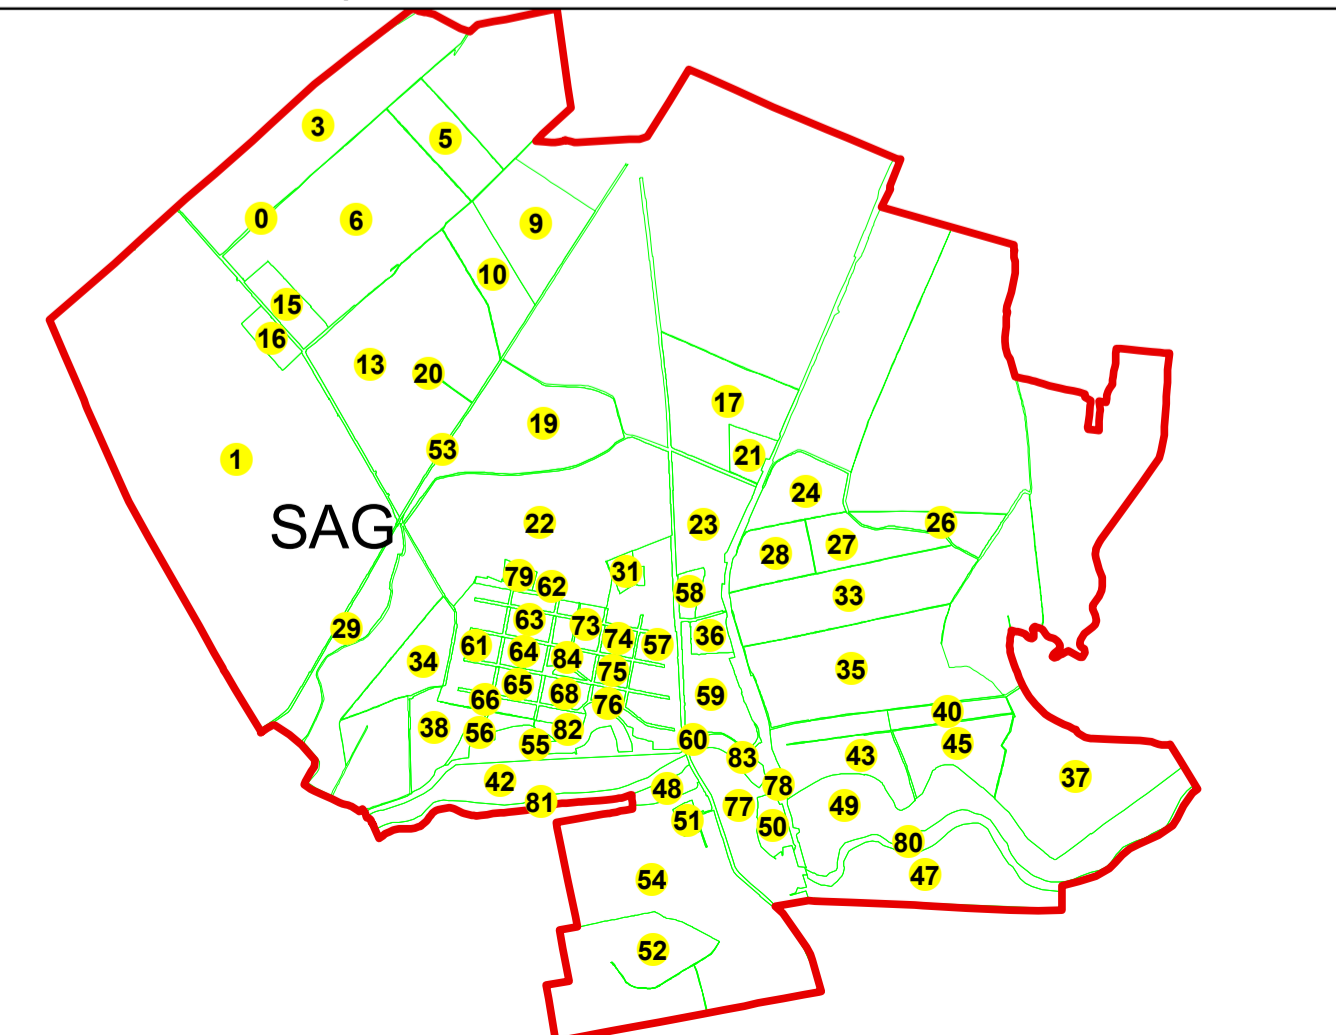

PLAN CADASTRAL
 Scara : 1 :1000 sistem de proiectie STEREO 70
 Judetul :TIMIS
 UAT :SAG
 Sectorul cadastral :20

Schita cu dispunerea sectoarelor cadastrale

Legenda

	SAG	LIMITA U.A.T.
	PARTA	LIMITA_UAT_Vecine
	Sag	LIMITA INTRAVILAN
	1	SECTOR CADASTRAL
	123	LIMITA IMOBIL
	C1	LIMITA CONSTRUCTIE
	r.Timis	Hidrografie
	o	Numar postal 12