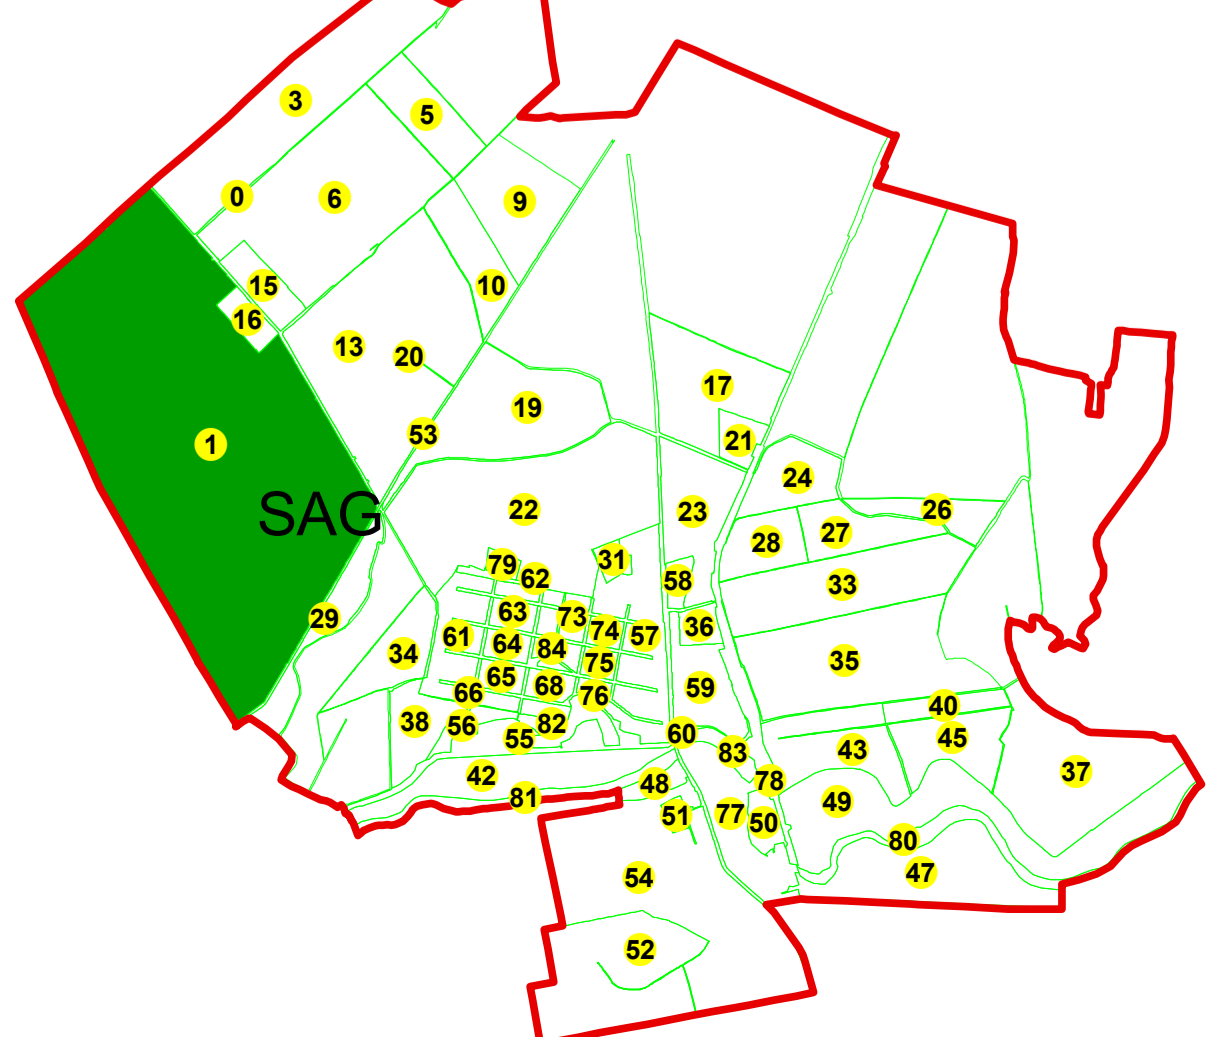

Schita cu dispunerea sectoarelor cadastrale

Schema cu dispunerea planșelor

PL.2	PL.4
PL.1	PL.3

- Legenda
- ▭ SAG LIMITA U.A.T.
 - ▭ PARTA LIMITA UAT_Vecine
 - ▭ Inp LIMITA INTRAVILAN
 - ▭ SECTOR CADASTRAL
 - LIMITARLA
 - I2 LIMITA IMOBIL
 - C1 LIMITA CONSTRUCTIE
 - ▭ r.Tras. Hidrografice