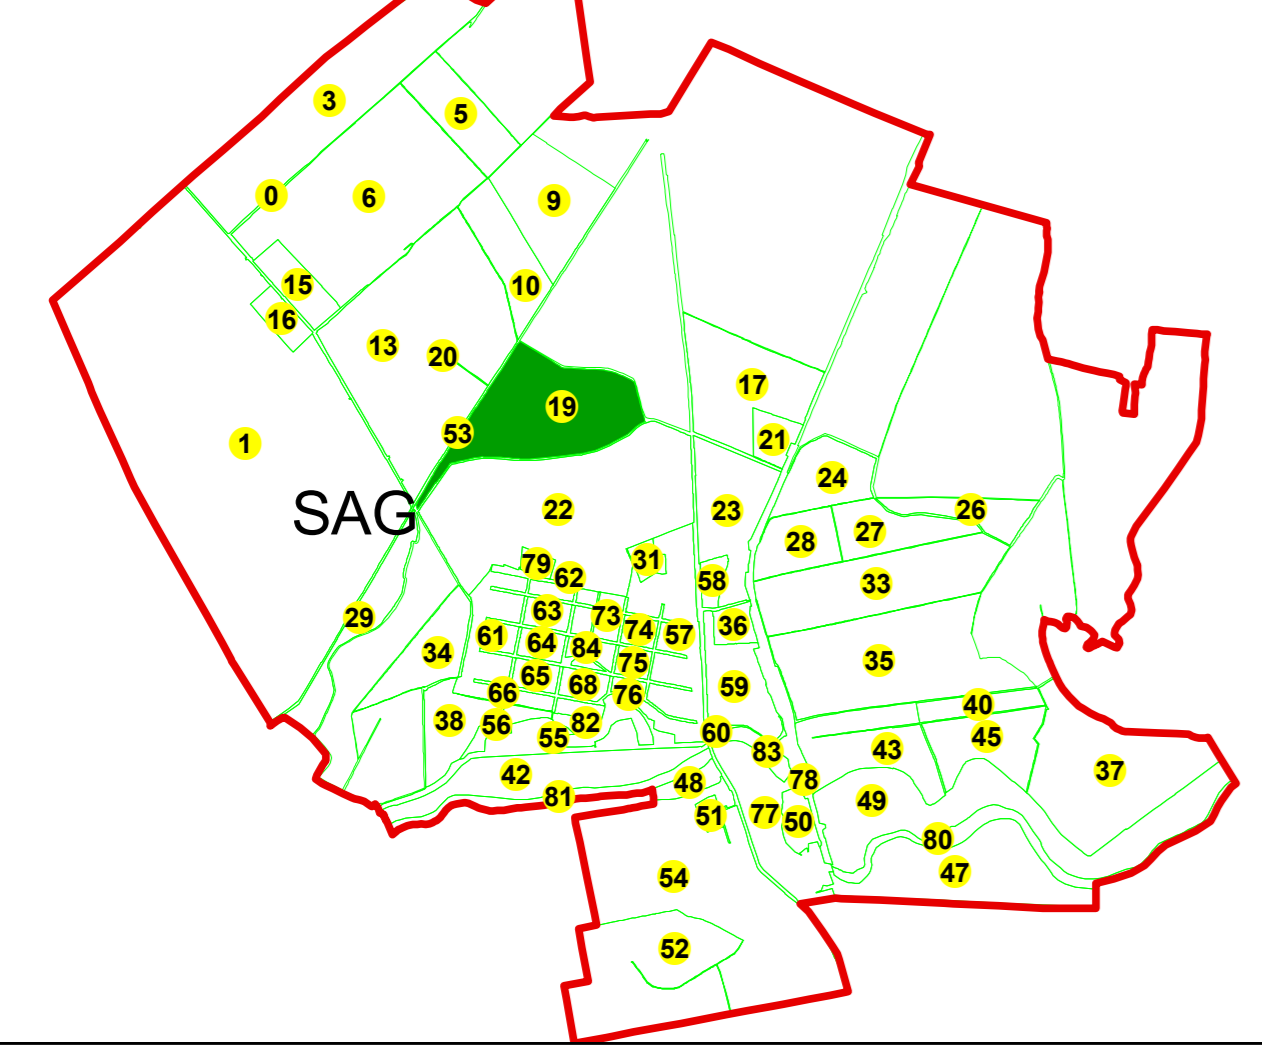

PLAN CADASTRAL
 Scara : 1 :1000 sistem de proiectie STEREO 70
 Judetul :TIMIS
 UAT :SAG
 Sectorul cadastral :19

Schita cu dispunerea sectoarelor cadastrale

Schema cu dispunerea planselor

PL.2	PL.4
PL.1	PL.3

- Legenda
- SAG LIMITA U.A.T.
 - PARTA LIMITA UAT_Vecine
 - PARTA LIMITA INTRAVILAN
 - SECTOR CADASTRAL
 - LIMITA TARLA
 - LIMITA IMOBIL
 - C1 LIMITA CONSTRUCTIE
 - f.12a f.12b
 - Numar postal f.2