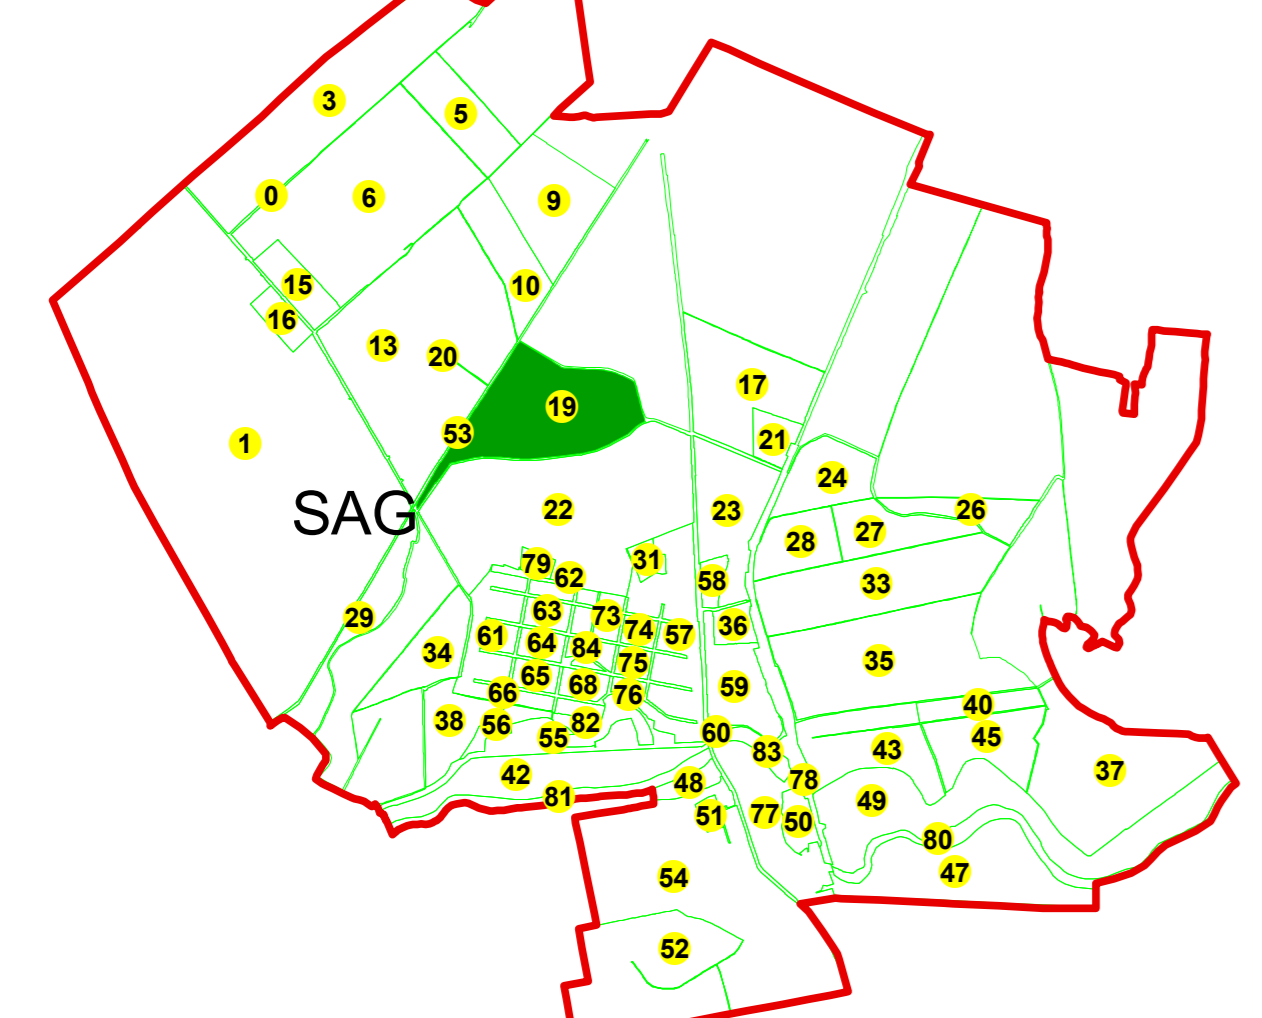

PLAN CADASTRAL
 Scara : 1 :1000 sistem de proiectie STEREO 70
 Judetul :TIMIS
 UAT :SAG
 Sectorul cadastral :19

Schema cu dispunerea sectoarelor cadastrale

Schema cu dispunerea planșelor

PL.2	PL.4
PL.1	PL.3

- Legenda
- SAG LIMITA U.A.T.
 - PARTA LIMITA UAT_Vecine
 - LIMITA INTRAVILAN
 - LIMITA TARLA
 - LIMITA IMOBIL
 - C1 LIMITA CONSTRUCTIE
 - LIMITA CADASTRAL
 - LIMITA TARLA
 - SECTOR CADASTRAL
 - + Limita hidrografice
 - o Numar postal 12