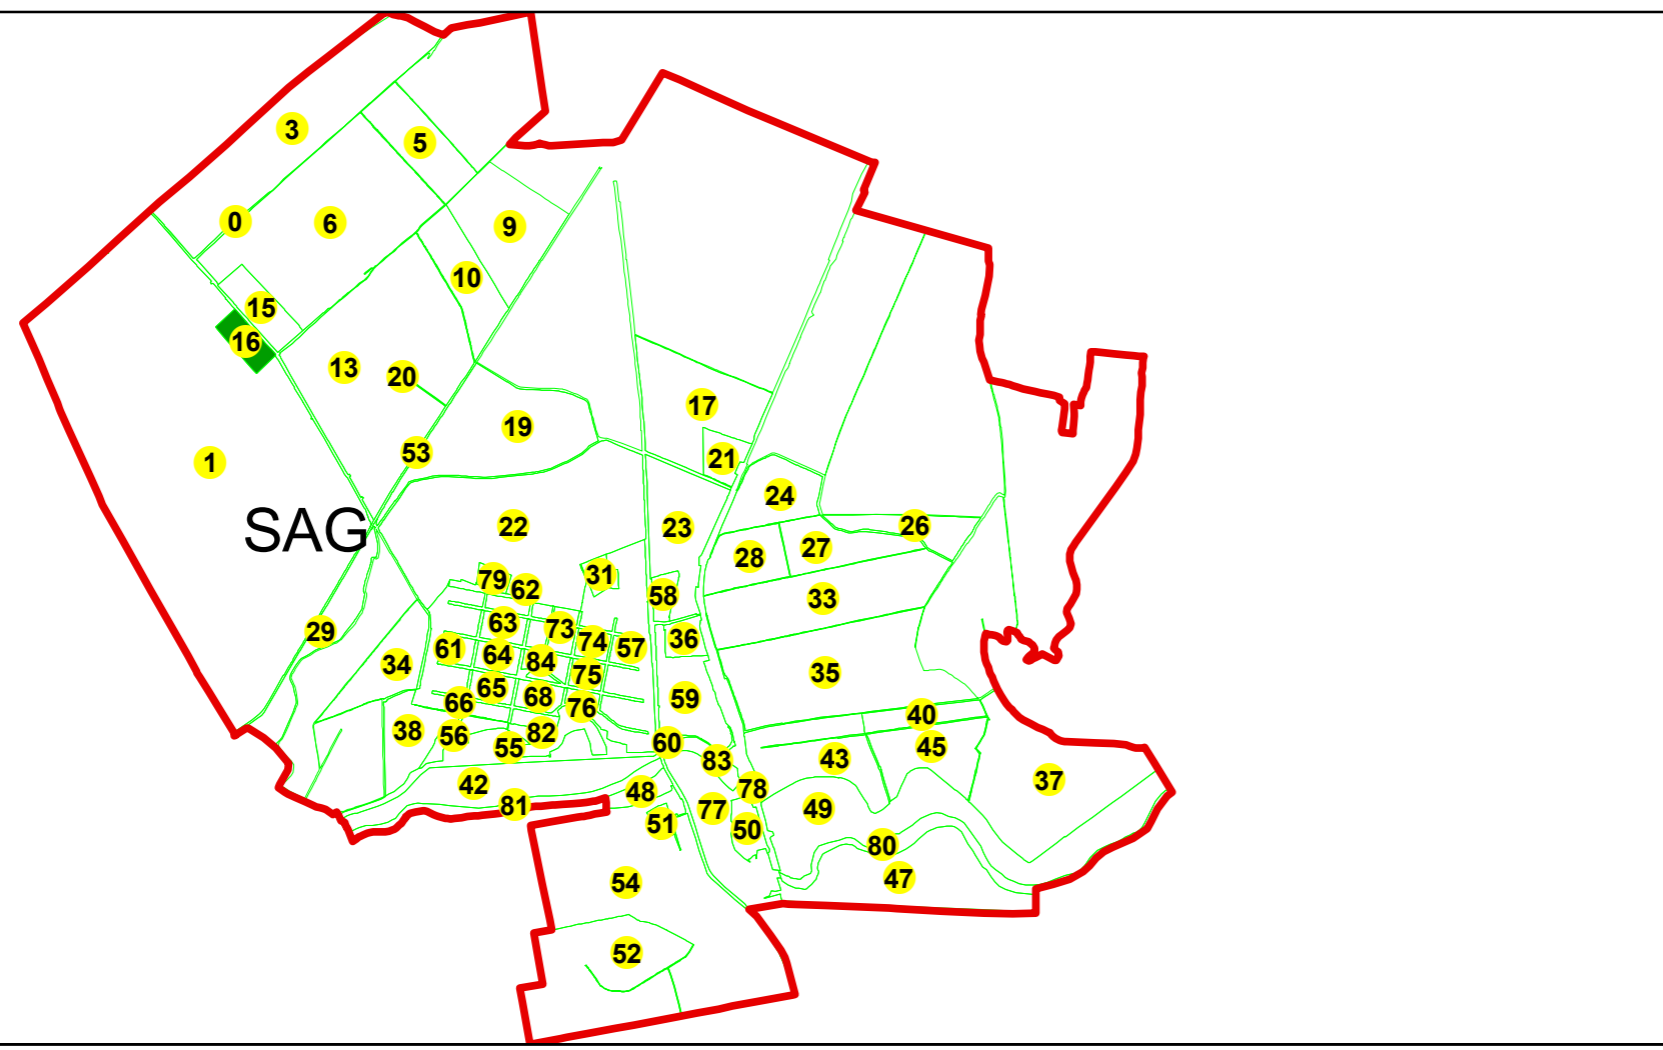

PLAN CADASTRAL  
 Scara : 1 :1000 sistem de proiectie STEREO 70  
 Judetul :TIMIS  
 UAT :SAG  
 Sectorul cadastral :16

Schita cu dispunerea sectoarelor cadastrale

Legenda

	SAG	LIMITA U.A.T.
	PARTA	LIMITA_UAT_Vecine
	Sag	LIMITA INTRAVILAN
	16	SECTOR CADASTRAL
	123	LIMITA IMOBIL
	C1	LIMITA CONSTRUCTIE
	c-Timis	Hidrografie