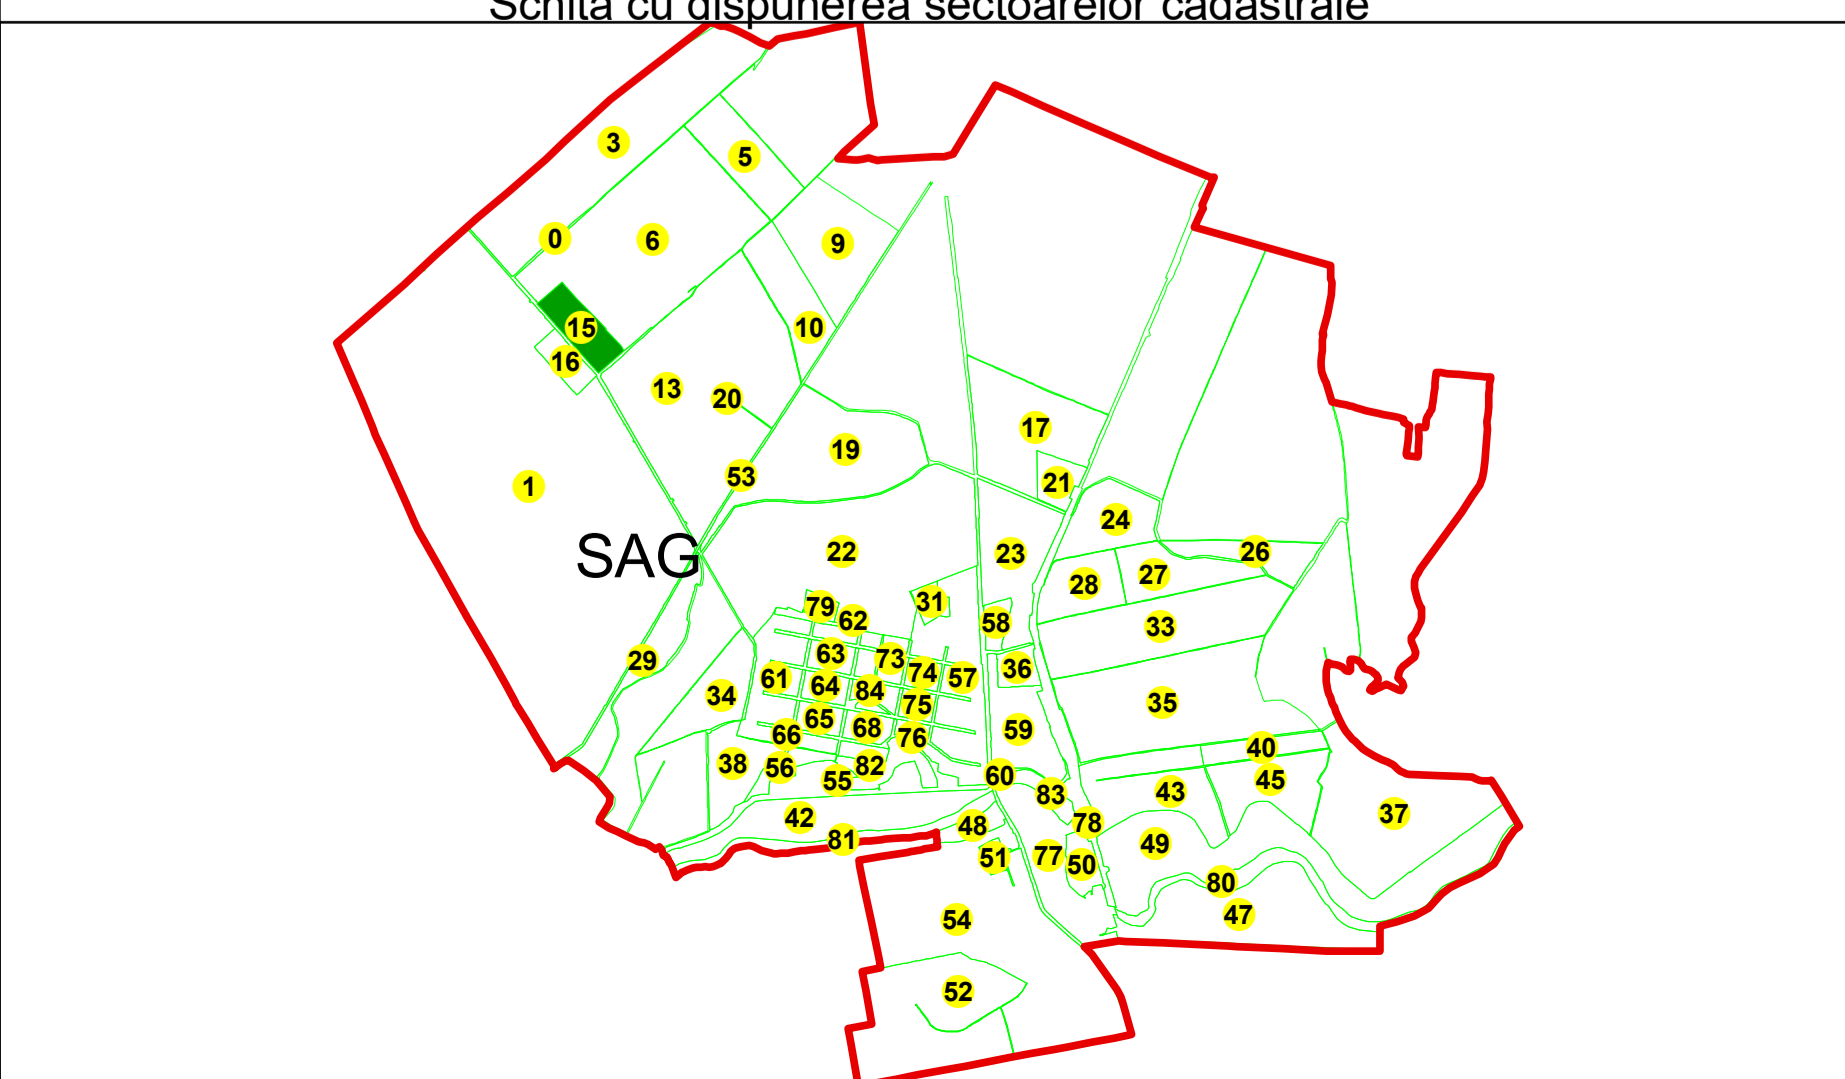

Schita cu dispunerea sectoarelor cadastrale

- Legenda
- SAG LIMITA U.A.T.
 - PARTA LIMITA UAT_Vecine
 - SAG LIMITA INTRAVILAN
 - SECTOR CADASTRAL
 - LIMITA IMOBIL
 - C LIMITA CONSTRUCTIE
 - r.Timis Hidrografe